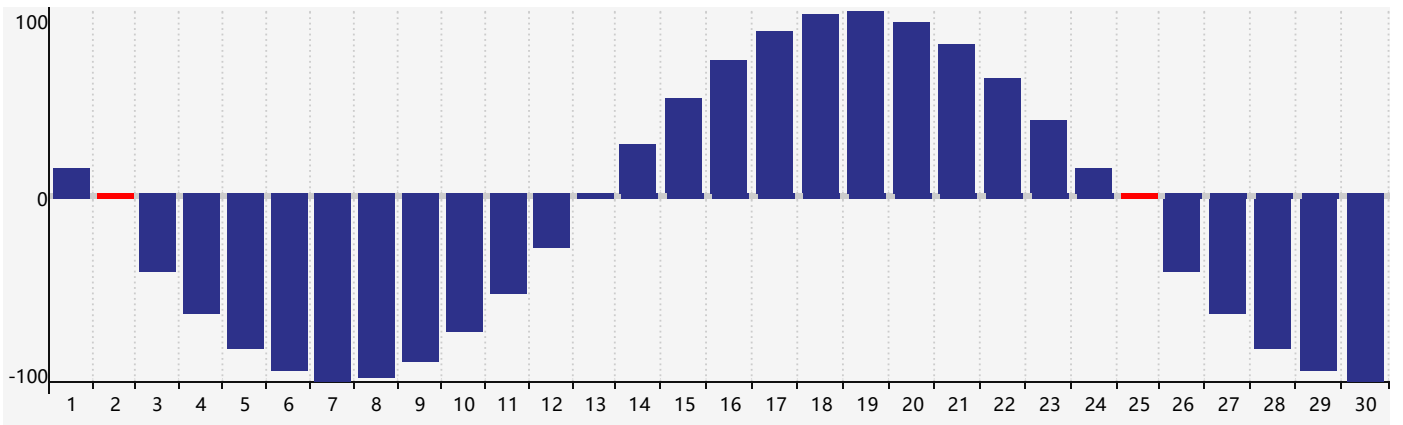

智力節律曲线图 - 2024年4月

情感節律曲线图 - 2024年4月

身體節律曲线图 - 2024年4月

公曆2024年四月 農曆甲辰年 [龍年]

星期日	星期一	星期二	星期三	星期四	星期五	星期六
廿二 31	廿三 1	廿四 2 身體臨界日	廿五 3	清明 廿六 4 智力臨界日	廿七 5	廿八 6
廿九 7	三十 8	三月 初一 9	初二 10	初三 11	初四 12	初五 13
初六 14	初七 15	初八 16	初九 17	初十 18	穀雨 十一 19	十二 20
十三 21	十四 22	十五 23	十六 24	十七 25 情感臨界日 身體臨界日	十八 26	十九 27
二十 28	廿一 29	廿二 30	廿三 1	廿四 2	廿五 3	廿六 4