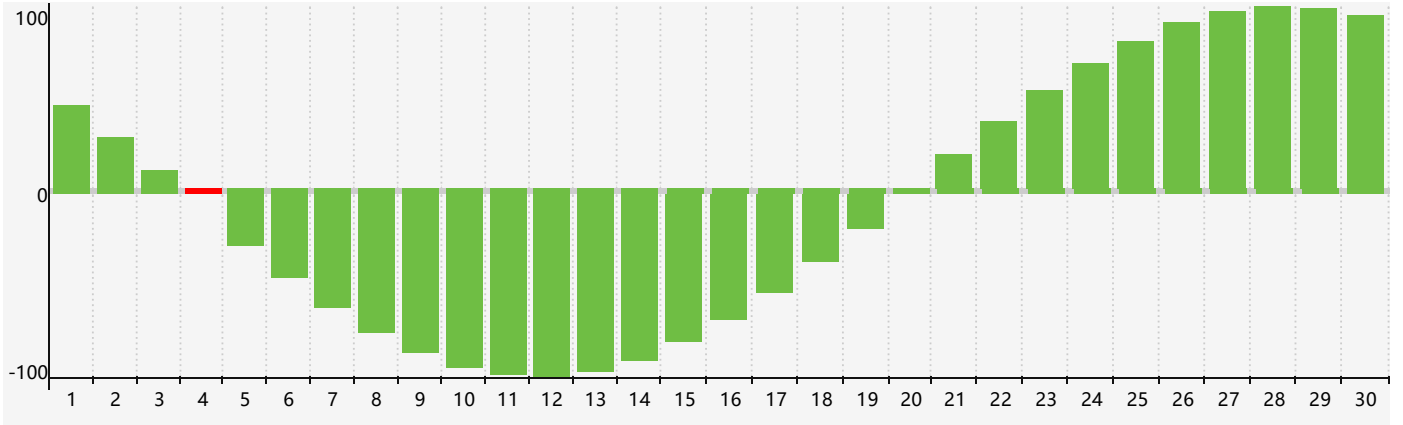

智力節律曲线图 - 2024年4月

情感節律曲线图 - 2024年4月

身體節律曲线图 - 2024年4月

公曆2024年四月 農曆甲辰年 [龍年]

星期日	星期一	星期二	星期三	星期四	星期五	星期六
廿二 31	廿三 1	廿四 2 身體臨界日	廿五 3	清明 廿六 4 智力臨界日	廿七 5	廿八 6
廿九 7	三十 8	三月 初一 9	初二 10	初三 11	初四 12	初五 13
初六 14	初七 15	初八 16	初九 17	初十 18	穀雨 十一 19	十二 20
十三 21	十四 22	十五 23	十六 24	十七 25 情感臨界日 身體臨界日	十八 26	十九 27
二十 28	廿一 29	廿二 30	廿三 1	廿四 2	廿五 3	廿六 4