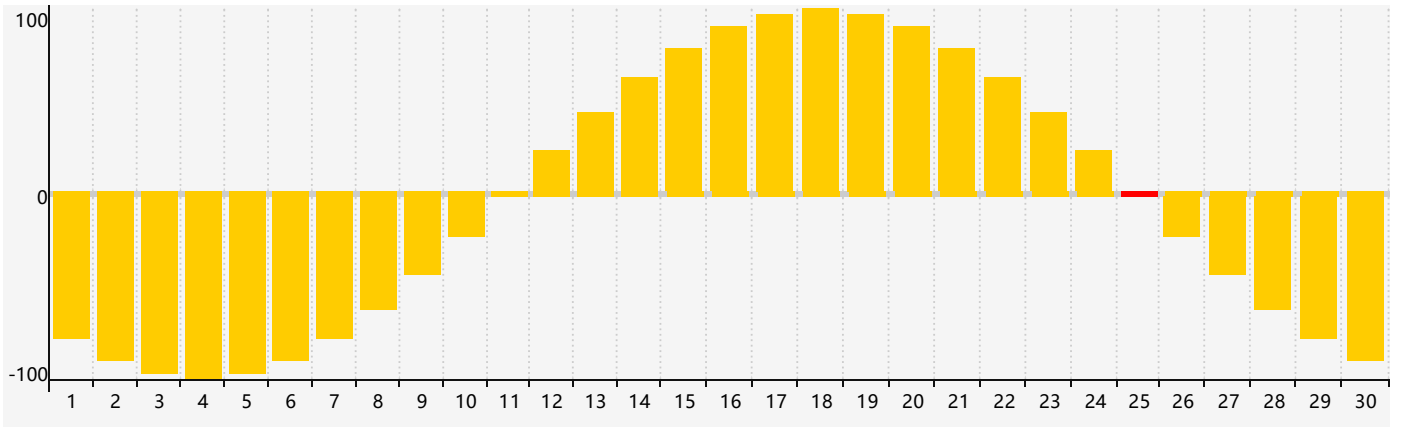

智力節律曲线图 - 2024年4月

情感節律曲线图 - 2024年4月

身體節律曲线图 - 2024年4月

公曆2024年四月 農曆甲辰年 [龍年]

星期日	星期一	星期二	星期三	星期四	星期五	星期六
廿二 31	廿三 1	廿四 2 身體臨界日	廿五 3	清明 廿六 4 智力臨界日	廿七 5	廿八 6
廿九 7	三十 8	三月 初一 9	初二 10	初三 11	初四 12	初五 13
初六 14	初七 15	初八 16	初九 17	初十 18	穀雨 十一 19	十二 20
十三 21	十四 22	十五 23	十六 24	十七 25 情感臨界日 身體臨界日	十八 26	十九 27
二十 28	廿一 29	廿二 30	廿三 1	廿四 2	廿五 3	廿六 4