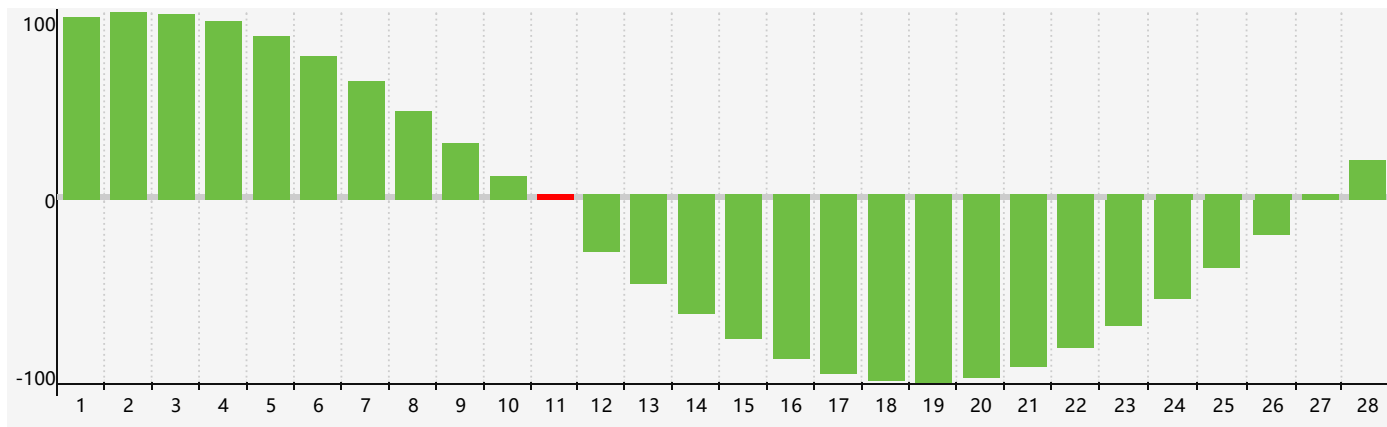

智力節律曲线图 - 2018年2月

情感節律曲线图 - 2018年2月

身體節律曲线图 - 2018年2月

公曆2018年二月 農曆丁酉年 [雞年]

星期日	星期一	星期二	星期三	星期四	星期五	星期六
十二 28	十三 29	十四 30 身體臨界日	十五 31	十六 1	十七 2	十八 3
立春 十九 4	二十 5	廿一 6	廿二 7	廿三 8 情感臨界日	廿四 9	廿五 10
廿六 11 智力臨界日	廿七 12	廿八 13	廿九 14	三十 15	正月初一 16	初二 17
雨水 初三 18	初四 19	初五 20	初六 21	初七 22 身體臨界日	初八 23	初九 24
初十 25	十一 26	十二 27	十三 28	十四 1	十五 2	十六 3