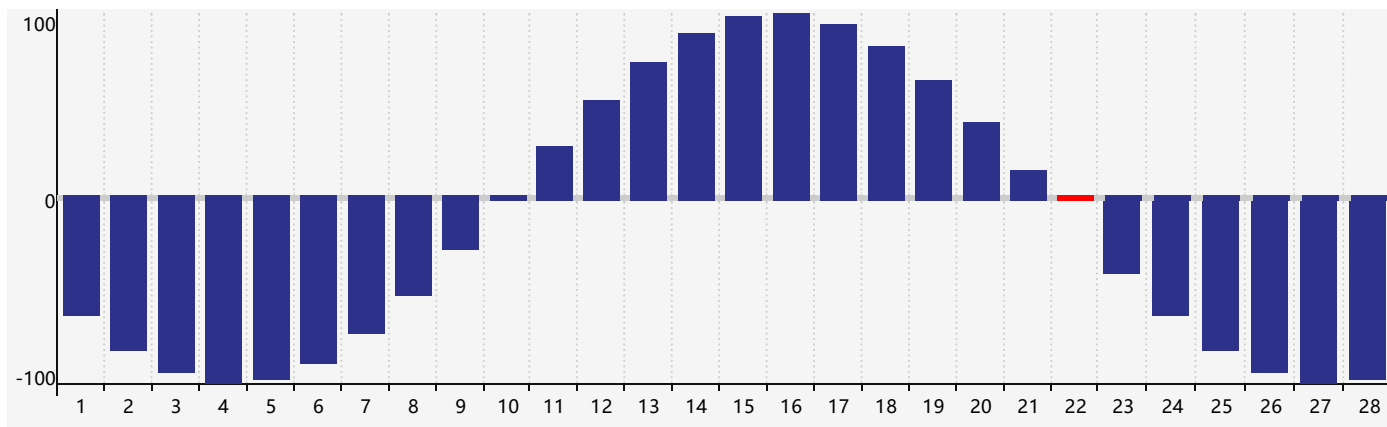

智力節律曲线图 - 2018年2月

情感節律曲线图 - 2018年2月

身體節律曲线图 - 2018年2月

公曆2018年二月 農曆丁酉年 [雞年]

星期日	星期一	星期二	星期三	星期四	星期五	星期六
十二 28	十三 29	十四 30 身體臨界日	十五 31	十六 1	十七 2	十八 3
立春 十九 4	二十 5	廿一 6	廿二 7	廿三 8 情感臨界日	廿四 9	廿五 10
廿六 11 智力臨界日	廿七 12	廿八 13	廿九 14	三十 15	正月初一 16	初二 17
雨水 初三 18	初四 19	初五 20	初六 21	初七 22 身體臨界日	初八 23	初九 24
初十 25	十一 26	十二 27	十三 28	十四 1	十五 2	十六 3