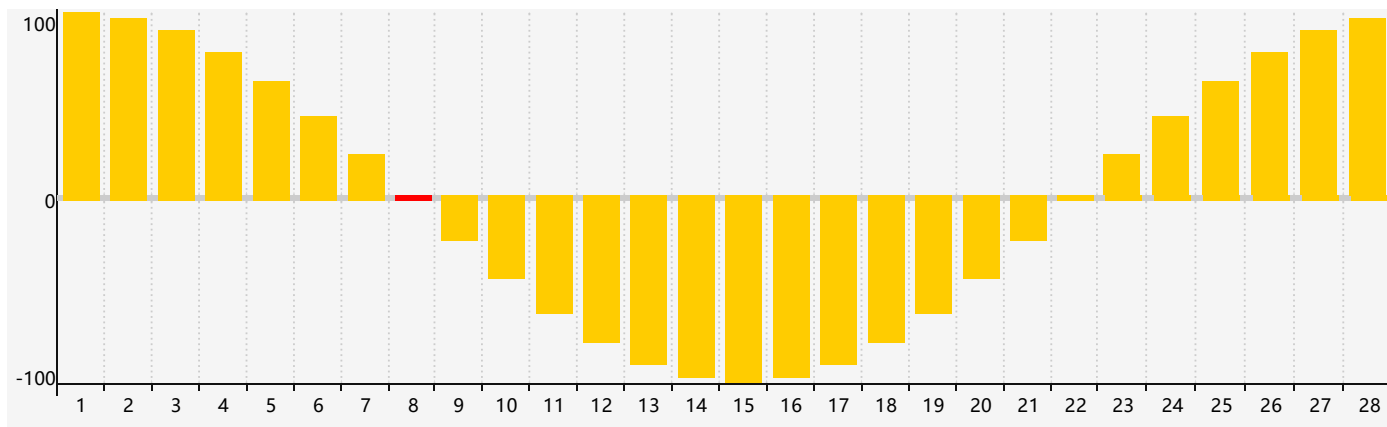

智力節律曲线图 - 2018年2月

情感節律曲线图 - 2018年2月

身體節律曲线图 - 2018年2月

公曆2018年二月 農曆丁酉年 [雞年]

星期日	星期一	星期二	星期三	星期四	星期五	星期六
十二 28	十三 29	十四 30 身體臨界日	十五 31	十六 1	十七 2	十八 3
立春 十九 4	二十 5	廿一 6	廿二 7	廿三 8 情感臨界日	廿四 9	廿五 10
廿六 11 智力臨界日	廿七 12	廿八 13	廿九 14	三十 15	正月初一 16	初二 17
雨水 初三 18	初四 19	初五 20	初六 21	初七 22 身體臨界日	初八 23	初九 24
初十 25	十一 26	十二 27	十三 28	十四 1	十五 2	十六 3