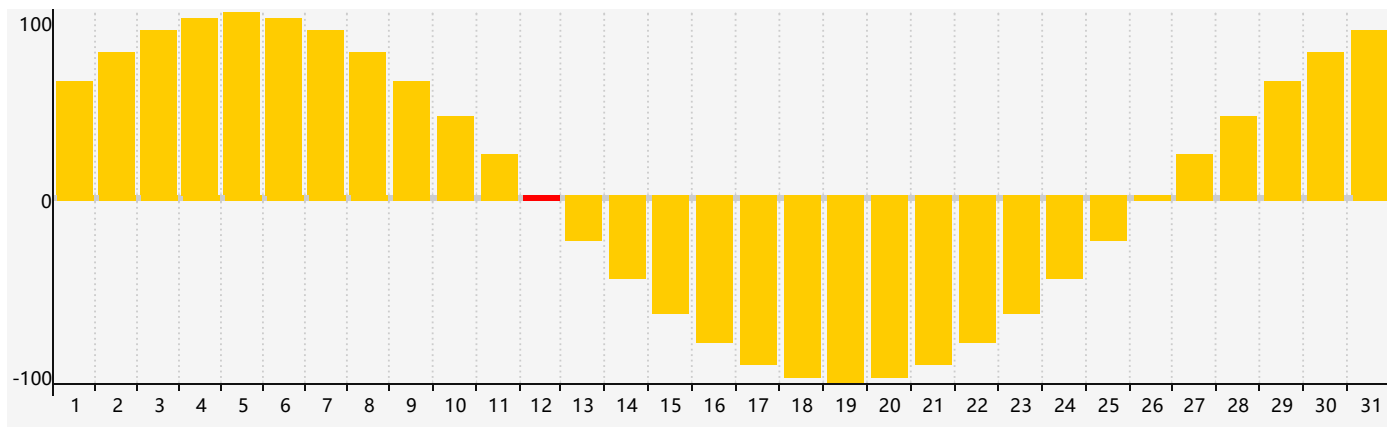

智力節律曲线图 - 2016年12月

情感節律曲线图 - 2016年12月

身體節律曲线图 - 2016年12月

公曆2016年十二月 農曆丙申年 [猴年]

星期日	星期一	星期二	星期三	星期四	星期五	星期六
廿八 27 智力臨界日 	廿九 28 	十一月 初一 29 身體臨界日 	初二 30 	初三 1 	初四 2 	初五 3
初六 4 	初七 5 	大雪 初八 6 	初九 7 	初十 8 	十一 9 	十二 10
十三 11 	十四 12 情感臨界日 	十五 13 	十六 14 	十七 15 	十八 16 	十九 17
二十 18 	廿一 19 	廿二 20 	冬至 廿三 21 	廿四 22 身體臨界日 	廿五 23 	廿六 24
廿七 25 	廿八 26 	廿九 27 	三十 28 	臘月 初一 29 	初二 30 智力臨界日 	初三 31