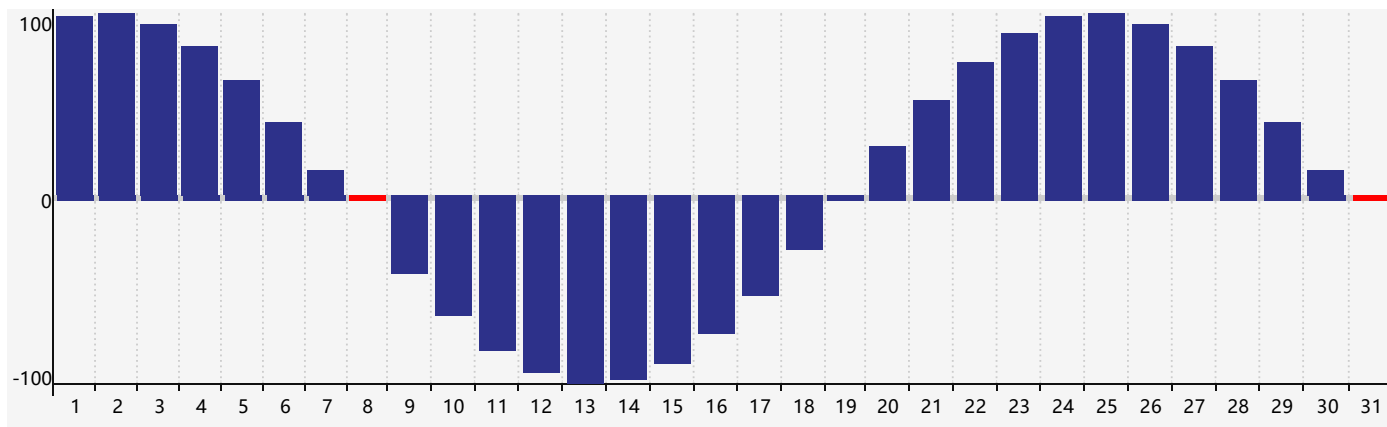

### 智力節律曲线图 - 2017年10月

### 情感節律曲线图 - 2017年10月

### 身體節律曲线图 - 2017年10月

公曆2017年十月 農曆丁酉年 [雞年]

星期日	星期一	星期二	星期三	星期四	星期五	星期六
十二 <b>1</b> 	十三 <b>2</b> 	十四 <b>3</b> 	十五 <b>4</b> 	十六 <b>5</b> 	十七 <b>6</b> 情感臨界日 	十八 <b>7</b> 
寒露 十九 <b>8</b> 身體臨界日 	二十 <b>9</b> 	廿一 <b>10</b> 智力臨界日 	廿二 <b>11</b> 	廿三 <b>12</b> 	廿四 <b>13</b> 	廿五 <b>14</b> 
廿六 <b>15</b> 	廿七 <b>16</b> 	廿八 <b>17</b> 	廿九 <b>18</b> 	三十 <b>19</b> 	九月初一 <b>20</b> 	初二 <b>21</b> 
初三 <b>22</b> 	霜降 初四 <b>23</b> 	初五 <b>24</b> 	初六 <b>25</b> 	初七 <b>26</b> 	初八 <b>27</b> 	初九 <b>28</b> 
初十 <b>29</b> 	十一 <b>30</b> 	十二 <b>31</b> 身體臨界日 	十三 <b>1</b> 	十四 <b>2</b> 	十五 <b>3</b> 情感臨界日 	十六 <b>4</b> 