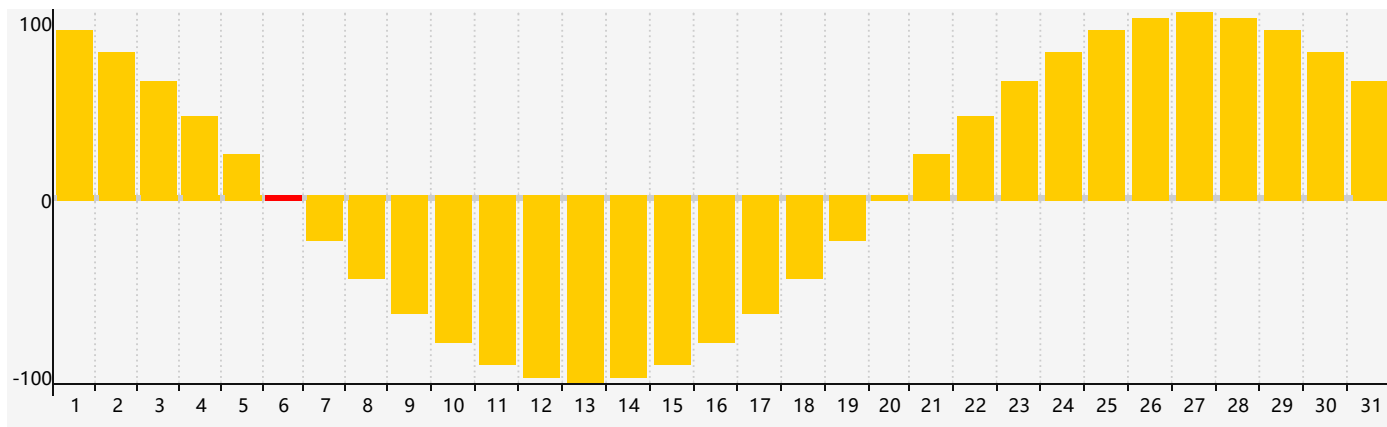

### 智力節律曲线图 - 2017年10月

### 情感節律曲线图 - 2017年10月

### 身體節律曲线图 - 2017年10月

公曆2017年十月 農曆丁酉年 [雞年]

星期日	星期一	星期二	星期三	星期四	星期五	星期六
十二 <b>1</b> 	十三 <b>2</b> 	十四 <b>3</b> 	十五 <b>4</b> 	十六 <b>5</b> 	十七 <b>6</b> 情感臨界日 	十八 <b>7</b> 
寒露 十九 <b>8</b> 身體臨界日 	二十 <b>9</b> 	廿一 <b>10</b> 智力臨界日 	廿二 <b>11</b> 	廿三 <b>12</b> 	廿四 <b>13</b> 	廿五 <b>14</b> 
廿六 <b>15</b> 	廿七 <b>16</b> 	廿八 <b>17</b> 	廿九 <b>18</b> 	三十 <b>19</b> 	九月初一 <b>20</b> 	初二 <b>21</b> 
初三 <b>22</b> 	霜降 初四 <b>23</b> 	初五 <b>24</b> 	初六 <b>25</b> 	初七 <b>26</b> 	初八 <b>27</b> 	初九 <b>28</b> 
初十 <b>29</b> 	十一 <b>30</b> 	十二 <b>31</b> 身體臨界日 	十三 <b>1</b> 	十四 <b>2</b> 	十五 <b>3</b> 情感臨界日 	十六 <b>4</b> 