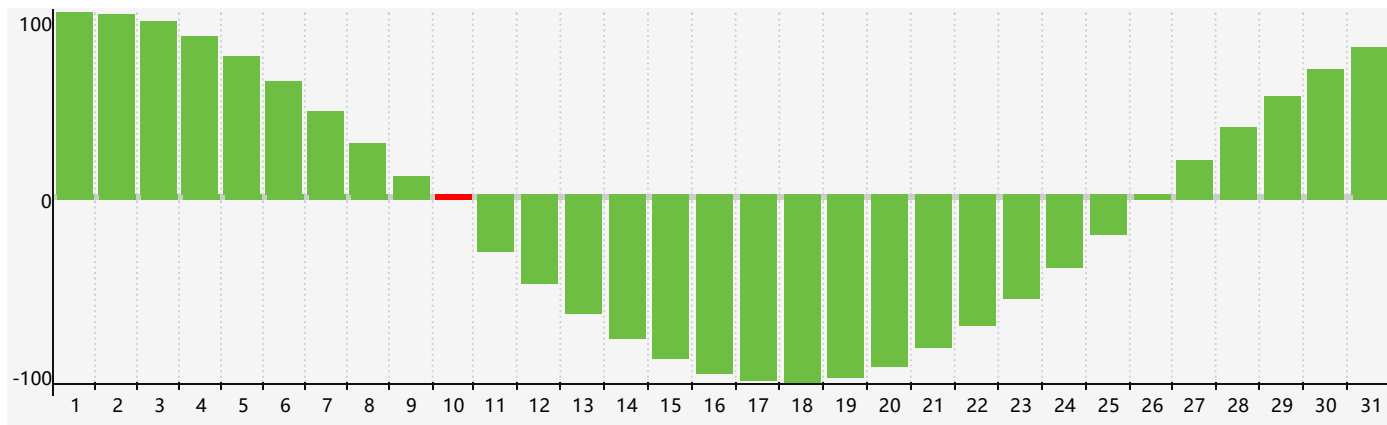

### 智力節律曲线图 - 2017年10月

### 情感節律曲线图 - 2017年10月

### 身體節律曲线图 - 2017年10月

公曆2017年十月 農曆丁酉年 [雞年]

星期日	星期一	星期二	星期三	星期四	星期五	星期六
十二 <b>1</b> 	十三 <b>2</b> 	十四 <b>3</b> 	十五 <b>4</b> 	十六 <b>5</b> 	十七 <b>6</b> 情感臨界日 	十八 <b>7</b> 
寒露 十九 <b>8</b> 身體臨界日 	二十 <b>9</b> 	廿一 <b>10</b> 智力臨界日 	廿二 <b>11</b> 	廿三 <b>12</b> 	廿四 <b>13</b> 	廿五 <b>14</b> 
廿六 <b>15</b> 	廿七 <b>16</b> 	廿八 <b>17</b> 	廿九 <b>18</b> 	三十 <b>19</b> 	九月初一 <b>20</b> 	初二 <b>21</b> 
初三 <b>22</b> 	霜降 初四 <b>23</b> 	初五 <b>24</b> 	初六 <b>25</b> 	初七 <b>26</b> 	初八 <b>27</b> 	初九 <b>28</b> 
初十 <b>29</b> 	十一 <b>30</b> 	十二 <b>31</b> 身體臨界日 	十三 <b>1</b> 	十四 <b>2</b> 	十五 <b>3</b> 情感臨界日 	十六 <b>4</b> 