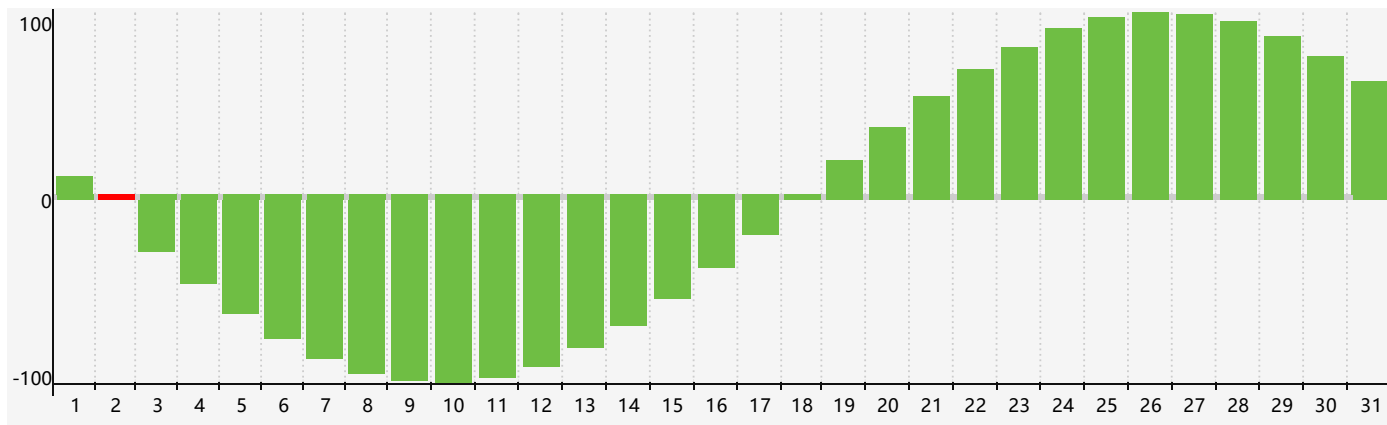

智力節律曲线图 - 2017年10月

情感節律曲线图 - 2017年10月

身體節律曲线图 - 2017年10月

公曆2017年十月 農曆丁酉年 [雞年]

星期日	星期一	星期二	星期三	星期四	星期五	星期六
十二 1 	十三 2 智力臨界日 	十四 3 	十五 4 	十六 5 	十七 6 	十八 7 身體臨界日
寒露 十九 8 	二十 9 	廿一 10 	廿二 11 	廿三 12 	廿四 13 	廿五 14
廿六 15 	廿七 16 	廿八 17 	廿九 18 	三十 19 情感臨界日 	九月初一 20 	初二 21
初三 22 	霜降 初四 23 	初五 24 	初六 25 	初七 26 	初八 27 	初九 28
初十 29 	十一 30 身體臨界日 	十二 31 	十三 1 	十四 2 	十五 3 	十六 4 智力臨界日