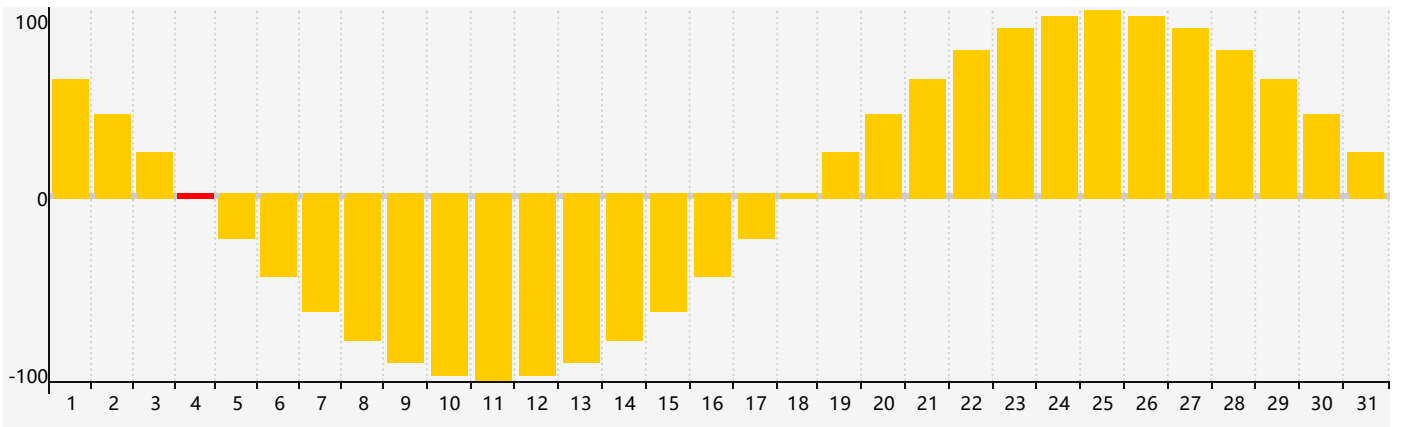

智力節律曲线图 - 2017年10月

情感節律曲线图 - 2017年10月

身體節律曲线图 - 2017年10月

公曆2017年十月 農曆丁酉年 [雞年]

星期日	星期一	星期二	星期三	星期四	星期五	星期六
十二 1	十三 2	十四 3	十五 4 情感臨界日 身體臨界日	十六 5	十七 6	十八 7
寒露 十九 8	二十 9	廿一 10	廿二 11	廿三 12	廿四 13	廿五 14
廿六 15	廿七 16	廿八 17	廿九 18 智力臨界日	三十 19	九月初一 20	初二 21
初三 22	霜降 初四 23	初五 24	初六 25	初七 26	初八 27 身體臨界日	初九 28
初十 29	十一 30	十二 31	十三 1 情感臨界日	十四 2	十五 3	十六 4