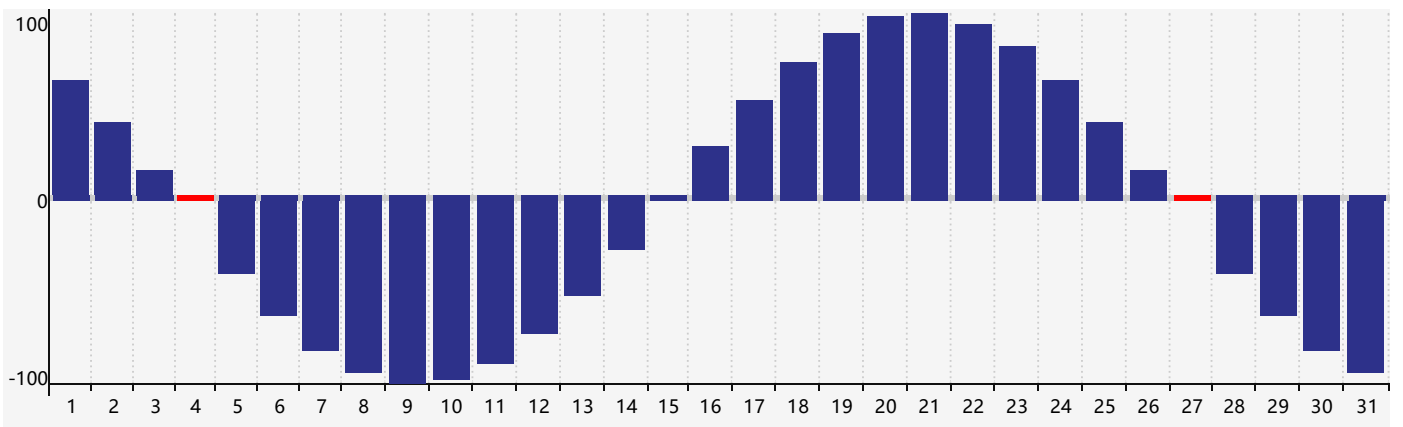

智力節律曲线图 - 2017年10月

情感節律曲线图 - 2017年10月

身體節律曲线图 - 2017年10月

公曆2017年十月 農曆丁酉年 [雞年]

星期日	星期一	星期二	星期三	星期四	星期五	星期六
十二 1	十三 2	十四 3	十五 4 情感臨界日 身體臨界日	十六 5	十七 6	十八 7
寒露 十九 8	二十 9	廿一 10	廿二 11	廿三 12	廿四 13	廿五 14
廿六 15	廿七 16	廿八 17	廿九 18 智力臨界日	三十 19	九月初一 20	初二 21
初三 22	霜降 初四 23	初五 24	初六 25	初七 26	初八 27 身體臨界日	初九 28
初十 29	十一 30	十二 31	十三 1 情感臨界日	十四 2	十五 3	十六 4