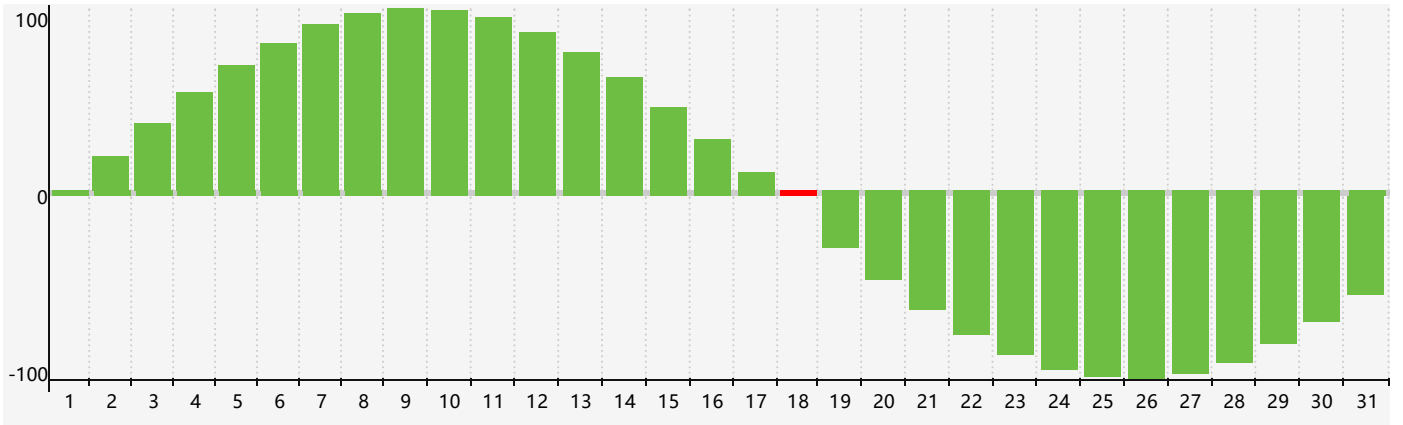

智力節律曲线图 - 2017年10月

情感節律曲线图 - 2017年10月

身體節律曲线图 - 2017年10月

公曆2017年十月 農曆丁酉年 [雞年]

星期日	星期一	星期二	星期三	星期四	星期五	星期六
十二 1	十三 2	十四 3	十五 4 情感臨界日 身體臨界日	十六 5	十七 6	十八 7
寒露 十九 8	二十 9	廿一 10	廿二 11	廿三 12	廿四 13	廿五 14
廿六 15	廿七 16	廿八 17	廿九 18 智力臨界日	三十 19	九月初一 20	初二 21
初三 22	霜降 初四 23	初五 24	初六 25	初七 26	初八 27 身體臨界日	初九 28
初十 29	十一 30	十二 31	十三 1 情感臨界日	十四 2	十五 3	十六 4