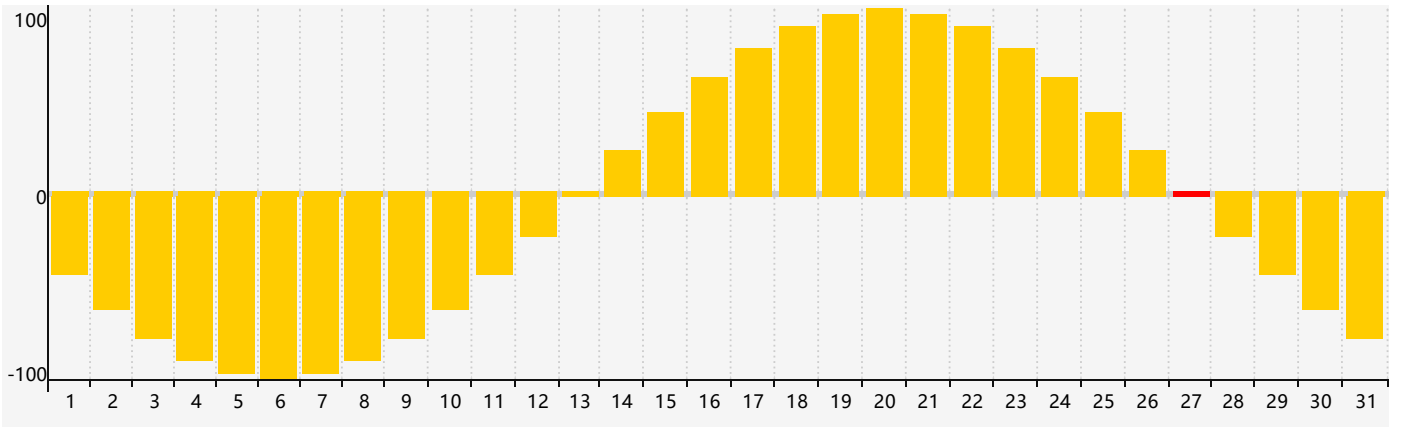

智力節律曲线图 - 2017年10月

情感節律曲线图 - 2017年10月

身體節律曲线图 - 2017年10月

公曆2017年十月 農曆丁酉年 [雞年]

星期日	星期一	星期二	星期三	星期四	星期五	星期六
十二 <b>1</b> 	十三 <b>2</b> 身體臨界日 	十四 <b>3</b> 	十五 <b>4</b> 	十六 <b>5</b> 	十七 <b>6</b> 	十八 <b>7</b> 
寒露 十九 <b>8</b> 	二十 <b>9</b> 	廿一 <b>10</b> 	廿二 <b>11</b> 	廿三 <b>12</b> 	廿四 <b>13</b> 	廿五 <b>14</b> 
廿六 <b>15</b> 	廿七 <b>16</b> 	廿八 <b>17</b> 	廿九 <b>18</b> 	三十 <b>19</b> 	九月初一 <b>20</b> 智力臨界日 	初二 <b>21</b> 
初三 <b>22</b> 	霜降 初四 <b>23</b> 	初五 <b>24</b> 	初六 <b>25</b> 身體臨界日 	初七 <b>26</b> 	初八 <b>27</b> 情感臨界日 	初九 <b>28</b> 
初十 <b>29</b> 	十一 <b>30</b> 	十二 <b>31</b> 	十三 1 	十四 2 	十五 3 	十六 4 