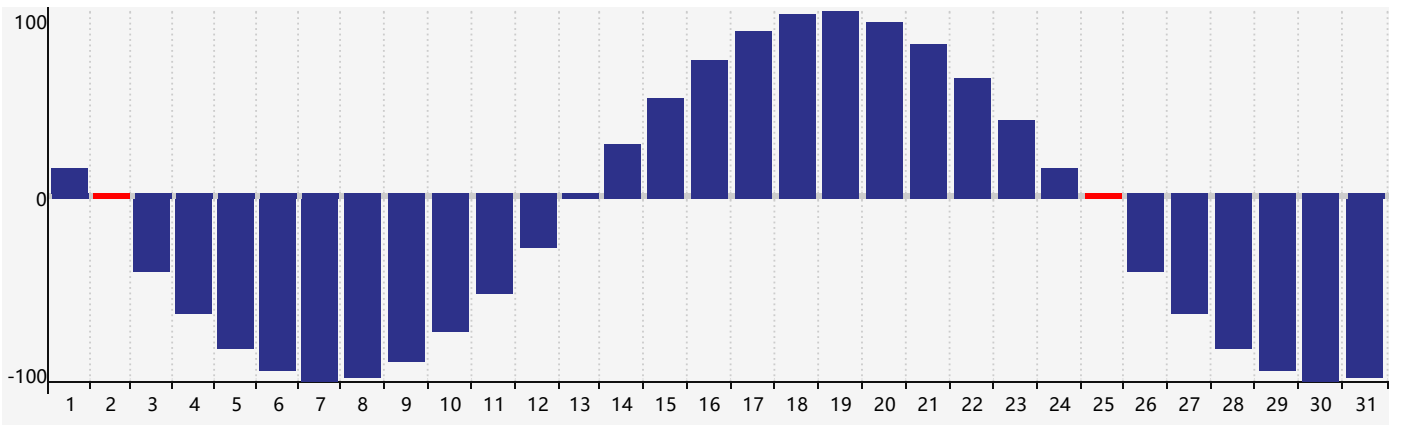

智力節律曲线图 - 2017年10月

情感節律曲线图 - 2017年10月

身體節律曲线图 - 2017年10月

公曆2017年十月 農曆丁酉年 [雞年]

星期日	星期一	星期二	星期三	星期四	星期五	星期六
十二 <b>1</b> 	十三 <b>2</b> 身體臨界日 	十四 <b>3</b> 	十五 <b>4</b> 	十六 <b>5</b> 	十七 <b>6</b> 	十八 <b>7</b> 
寒露 十九 <b>8</b> 	二十 <b>9</b> 	廿一 <b>10</b> 	廿二 <b>11</b> 	廿三 <b>12</b> 	廿四 <b>13</b> 	廿五 <b>14</b> 
廿六 <b>15</b> 	廿七 <b>16</b> 	廿八 <b>17</b> 	廿九 <b>18</b> 	三十 <b>19</b> 	九月初一 <b>20</b> 智力臨界日 	初二 <b>21</b> 
初三 <b>22</b> 	霜降 初四 <b>23</b> 	初五 <b>24</b> 	初六 <b>25</b> 身體臨界日 	初七 <b>26</b> 	初八 <b>27</b> 情感臨界日 	初九 <b>28</b> 
初十 <b>29</b> 	十一 <b>30</b> 	十二 <b>31</b> 	十三 1 	十四 2 	十五 3 	十六 4 