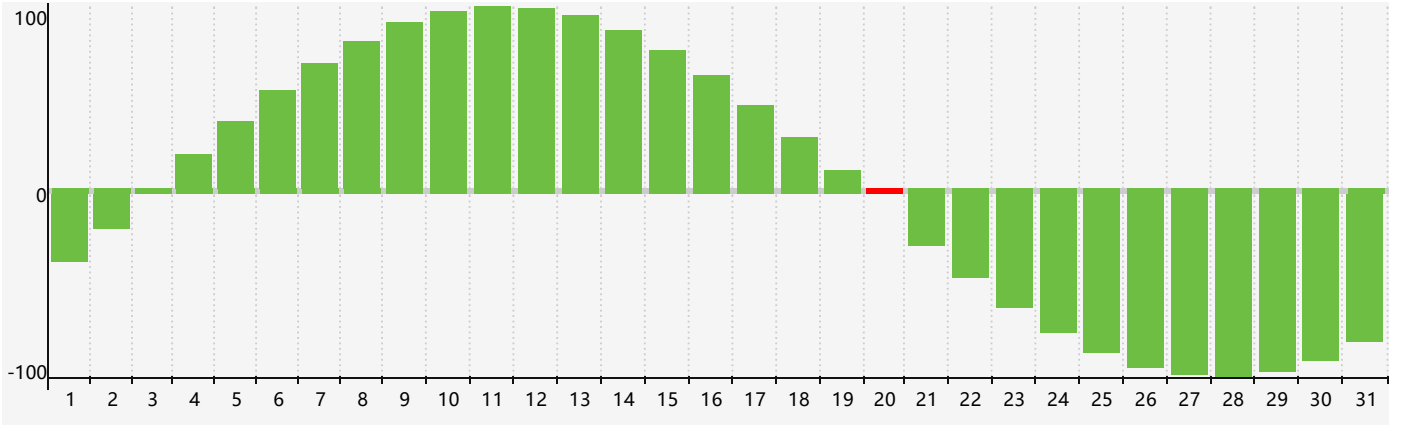

智力節律曲线图 - 2017年10月

情感節律曲线图 - 2017年10月

身體節律曲线图 - 2017年10月

公曆2017年十月 農曆丁酉年 [雞年]

星期日	星期一	星期二	星期三	星期四	星期五	星期六
十二 <b>1</b> 	十三 <b>2</b> 身體臨界日 	十四 <b>3</b> 	十五 <b>4</b> 	十六 <b>5</b> 	十七 <b>6</b> 	十八 <b>7</b> 
寒露 十九 <b>8</b> 	二十 <b>9</b> 	廿一 <b>10</b> 	廿二 <b>11</b> 	廿三 <b>12</b> 	廿四 <b>13</b> 	廿五 <b>14</b> 
廿六 <b>15</b> 	廿七 <b>16</b> 	廿八 <b>17</b> 	廿九 <b>18</b> 	三十 <b>19</b> 	九月初一 <b>20</b> 智力臨界日 	初二 <b>21</b> 
初三 <b>22</b> 	霜降 初四 <b>23</b> 	初五 <b>24</b> 	初六 <b>25</b> 身體臨界日 	初七 <b>26</b> 	初八 <b>27</b> 情感臨界日 	初九 <b>28</b> 
初十 <b>29</b> 	十一 <b>30</b> 	十二 <b>31</b> 	十三 1 	十四 2 	十五 3 	十六 4 