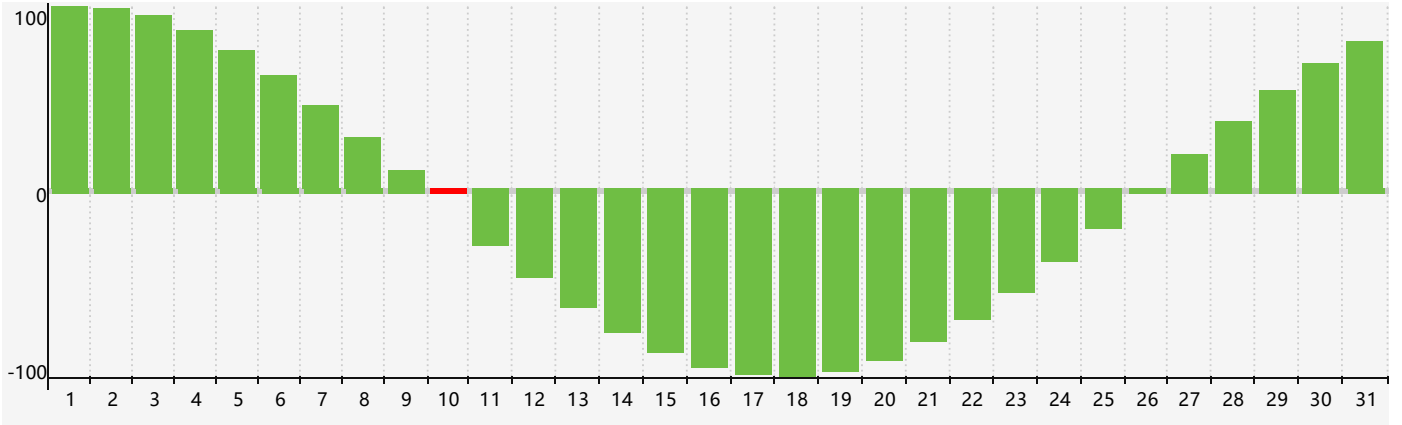

智力節律曲线图 - 2017年10月

情感節律曲线图 - 2017年10月

身體節律曲线图 - 2017年10月

公曆2017年十月 農曆丁酉年 [雞年]

星期日	星期一	星期二	星期三	星期四	星期五	星期六
十二 1	十三 2	十四 3	十五 4	十六 5	十七 6	十八 7
寒露 十九 8	二十 9	廿一 10 智力臨界日	廿二 11	廿三 12	廿四 13	廿五 14
廿六 15	廿七 16	廿八 17	廿九 18	三十 19	九月初一 20	初二 21
初三 22	霜降 初四 23 身體臨界日	初五 24	初六 25	初七 26 情感臨界日	初八 27	初九 28
初十 29	十一 30	十二 31	十三 1	十四 2	十五 3	十六 4