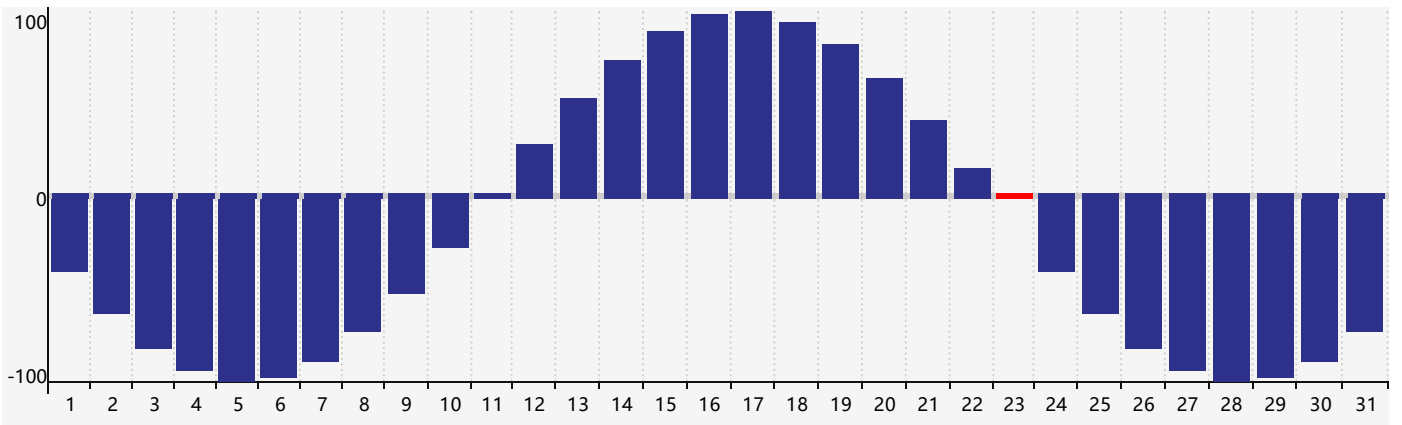

智力節律曲线图 - 2017年10月

情感節律曲线图 - 2017年10月

身體節律曲线图 - 2017年10月

公曆2017年十月 農曆丁酉年 [雞年]

星期日	星期一	星期二	星期三	星期四	星期五	星期六
十二 1	十三 2	十四 3	十五 4	十六 5	十七 6	十八 7
寒露 十九 8	二十 9	廿一 10 智力臨界日	廿二 11	廿三 12	廿四 13	廿五 14
廿六 15	廿七 16	廿八 17	廿九 18	三十 19	九月初一 20	初二 21
初三 22	霜降 初四 23 身體臨界日	初五 24	初六 25	初七 26 情感臨界日	初八 27	初九 28
初十 29	十一 30	十二 31	十三 1	十四 2	十五 3	十六 4