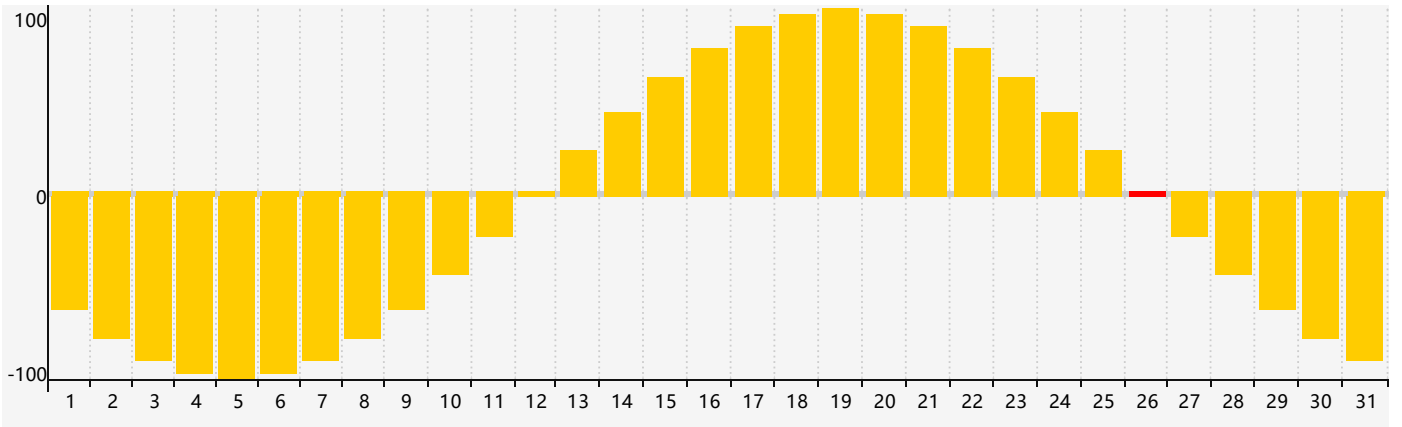

智力節律曲线图 - 2017年10月

情感節律曲线图 - 2017年10月

身體節律曲线图 - 2017年10月

公曆2017年十月 農曆丁酉年 [雞年]

星期日	星期一	星期二	星期三	星期四	星期五	星期六
十二 1	十三 2	十四 3	十五 4	十六 5	十七 6	十八 7
寒露 十九 8	二十 9	廿一 10 智力臨界日	廿二 11	廿三 12	廿四 13	廿五 14
廿六 15	廿七 16	廿八 17	廿九 18	三十 19	九月初一 20	初二 21
初三 22	霜降 初四 23 身體臨界日	初五 24	初六 25	初七 26 情感臨界日	初八 27	初九 28
初十 29	十一 30	十二 31	十三 1	十四 2	十五 3	十六 4