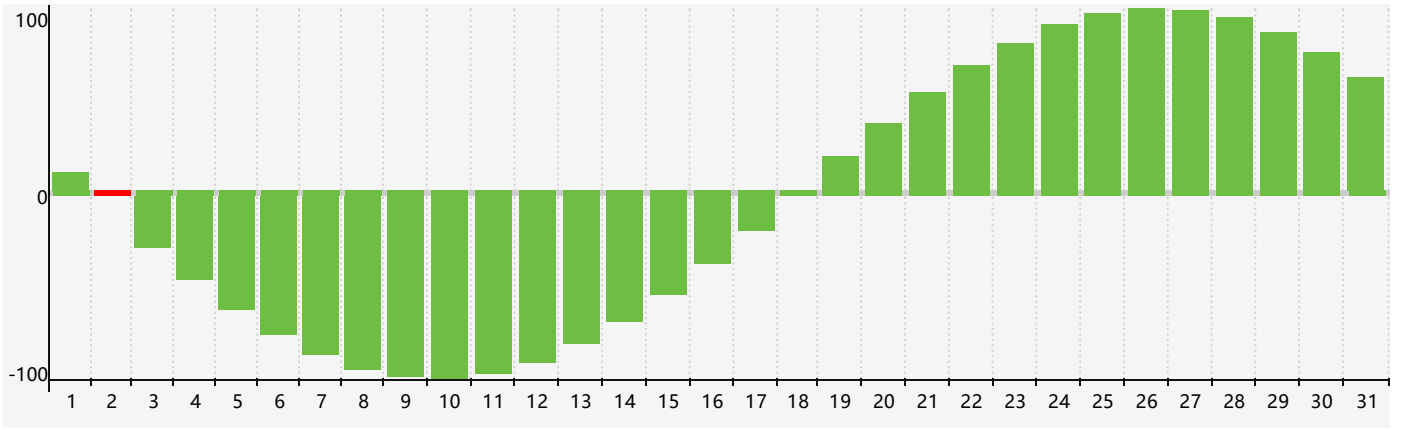

智力節律曲线图 - 2017年10月

公曆2017年十月 農曆丁酉年 [雞年]

星期日	星期一	星期二	星期三	星期四	星期五	星期六
十二 1	十三 2 智力臨界日	十四 3	十五 4	十六 5	十七 6	十八 7
寒露 十九 8	二十 9	廿一 10	廿二 11	廿三 12	廿四 13	廿五 14
廿六 15	廿七 16	廿八 17	廿九 18	三十 19	九月初一 20	初二 21
初三 22	霜降 初四 23	初五 24	初六 25	初七 26	初八 27	初九 28
初十 29	十一 30	十二 31	十三 1	十四 2	十五 3	十六 4 智力臨界日