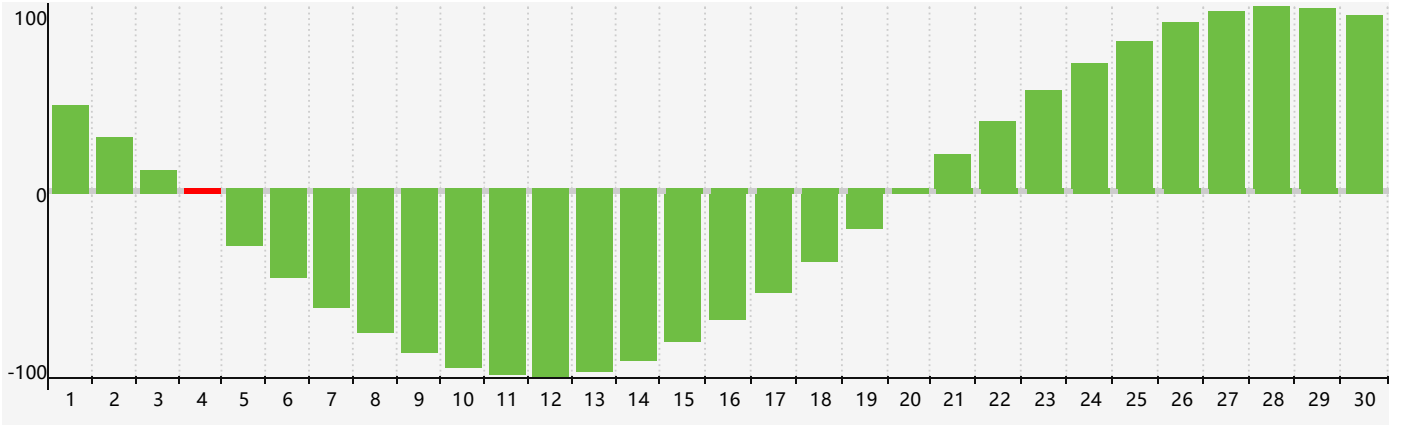

智力節律曲线图 - 2017年11月

情感節律曲线图 - 2017年11月

身體節律曲线图 - 2017年11月

公曆2017年十一月 農曆丁酉年 [雞年]

星期日	星期一	星期二	星期三	星期四	星期五	星期六
初十 29	十一 30 身體臨界日	十二 31	十三 1	十四 2	十五 3	十六 4 智力臨界日
十七 5	十八 6	立冬 十九 7	二十 8	廿一 9	廿二 10	廿三 11
廿四 12	廿五 13	廿六 14	廿七 15	廿八 16 情感臨界日	廿九 17	十月初一 18
初二 19	初三 20	初四 21	小雪 初五 22 身體臨界日	初六 23	初七 24	初八 25
初九 26	初十 27	十一 28	十二 29	十三 30	十四 1	十五 2