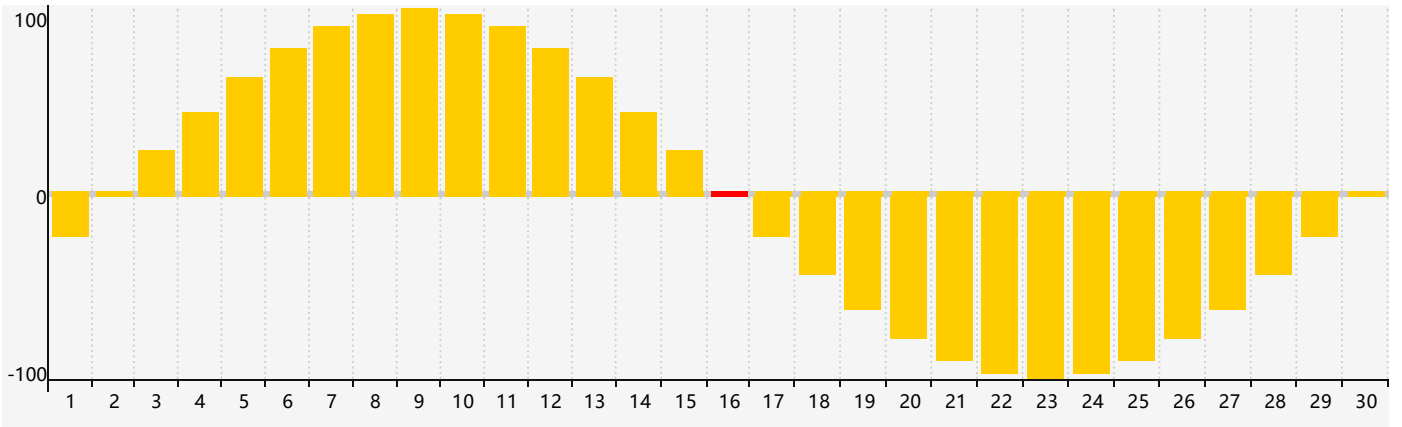

智力節律曲线图 - 2017年11月

情感節律曲线图 - 2017年11月

身體節律曲线图 - 2017年11月

公曆2017年十一月 農曆丁酉年 [雞年]

星期日	星期一	星期二	星期三	星期四	星期五	星期六
初十 29	十一 30 身體臨界日	十二 31	十三 1	十四 2	十五 3	十六 4 智力臨界日
十七 5	十八 6	立冬 十九 7	二十 8	廿一 9	廿二 10	廿三 11
廿四 12	廿五 13	廿六 14	廿七 15	廿八 16 情感臨界日	廿九 17	十月初一 18
初二 19	初三 20	初四 21	小雪 初五 22 身體臨界日	初六 23	初七 24	初八 25
初九 26	初十 27	十一 28	十二 29	十三 30	十四 1	十五 2