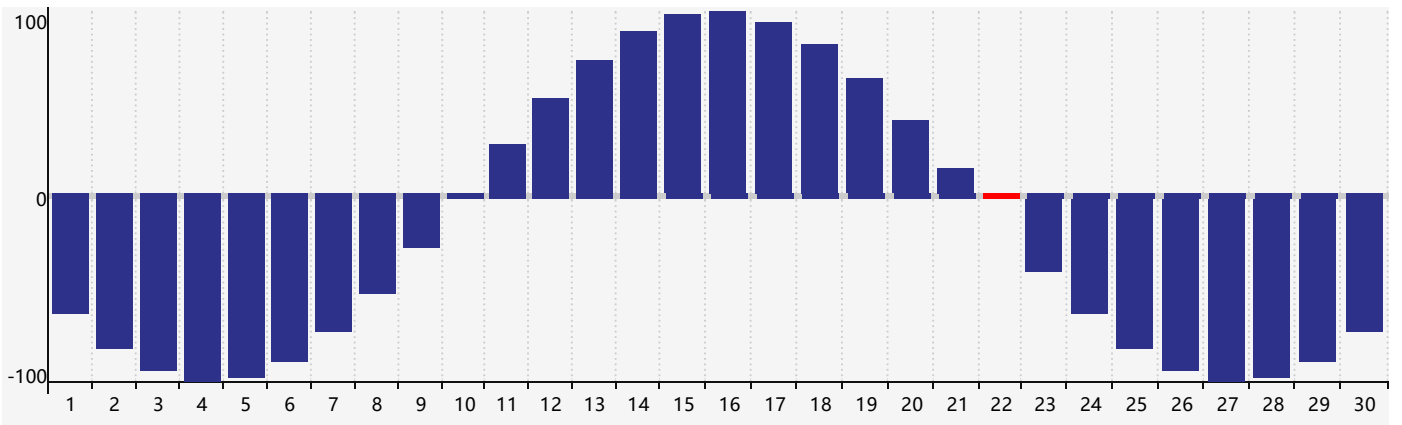

智力節律曲线图 - 2017年11月

情感節律曲线图 - 2017年11月

身體節律曲线图 - 2017年11月

公曆2017年十一月 農曆丁酉年 [雞年]

星期日	星期一	星期二	星期三	星期四	星期五	星期六
初十 29	十一 30 身體臨界日	十二 31	十三 1	十四 2	十五 3	十六 4 智力臨界日
十七 5	十八 6	立冬 十九 7	二十 8	廿一 9	廿二 10	廿三 11
廿四 12	廿五 13	廿六 14	廿七 15	廿八 16 情感臨界日	廿九 17	十月初一 18
初二 19	初三 20	初四 21	小雪 初五 22 身體臨界日	初六 23	初七 24	初八 25
初九 26	初十 27	十一 28	十二 29	十三 30	十四 1	十五 2