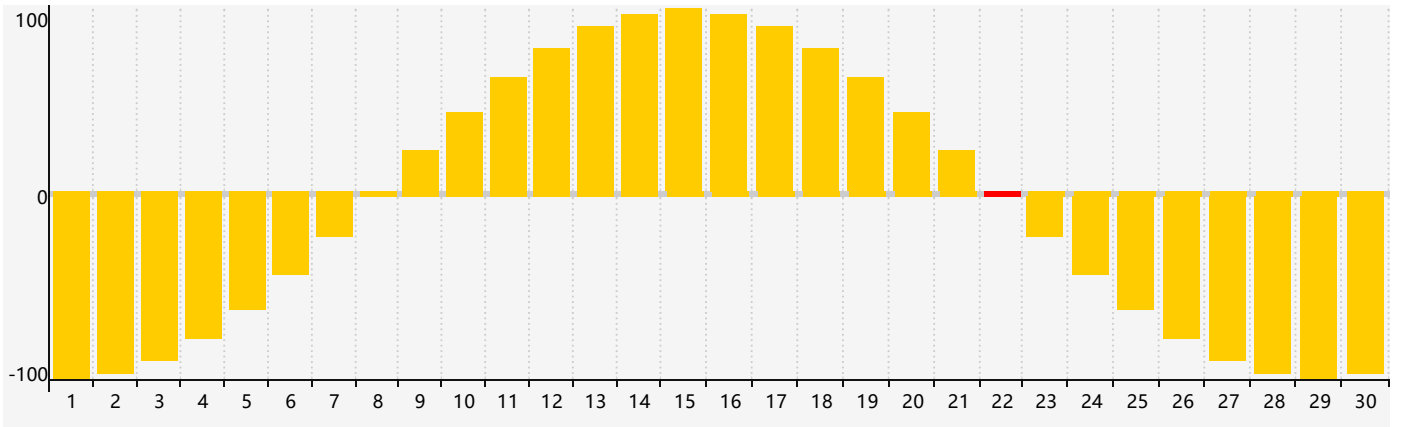

智力節律曲线图 - 2017年11月

情感節律曲线图 - 2017年11月

身體節律曲线图 - 2017年11月

公曆2017年十一月 農曆丁酉年 [雞年]

星期日	星期一	星期二	星期三	星期四	星期五	星期六
初十 29	十一 30 身體臨界日	十二 31	十三 1	十四 2	十五 3	十六 4
十七 5	十八 6 智力臨界日	立冬 十九 7	二十 8	廿一 9	廿二 10	廿三 11
廿四 12	廿五 13	廿六 14	廿七 15	廿八 16	廿九 17	十月初一 18
初二 19	初三 20	初四 21	小雪 初五 22 情感臨界日 身體臨界日	初六 23	初七 24	初八 25
初九 26	初十 27	十一 28	十二 29	十三 30	十四 1	十五 2