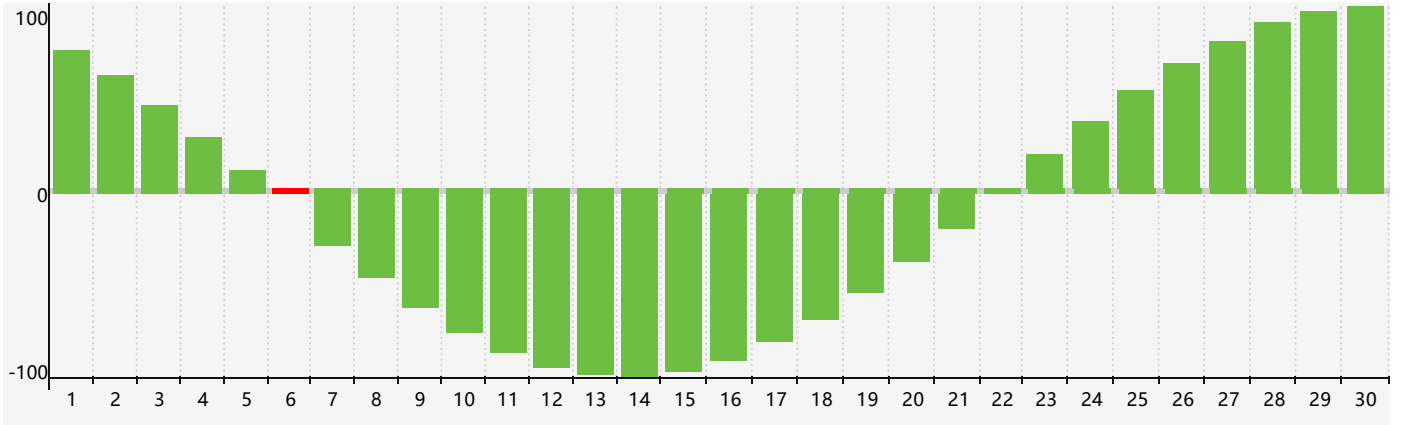

智力節律曲线图 - 2017年11月

情感節律曲线图 - 2017年11月

身體節律曲线图 - 2017年11月

公曆2017年十一月 農曆丁酉年 [雞年]

星期日	星期一	星期二	星期三	星期四	星期五	星期六
初十 29	十一 30 身體臨界日	十二 31	十三 1	十四 2	十五 3	十六 4
十七 5	十八 6 智力臨界日	立冬 十九 7	二十 8	廿一 9	廿二 10	廿三 11
廿四 12	廿五 13	廿六 14	廿七 15	廿八 16	廿九 17	十月初一 18
初二 19	初三 20	初四 21	小雪 初五 22 情感臨界日 身體臨界日	初六 23	初七 24	初八 25
初九 26	初十 27	十一 28	十二 29	十三 30	十四 1	十五 2