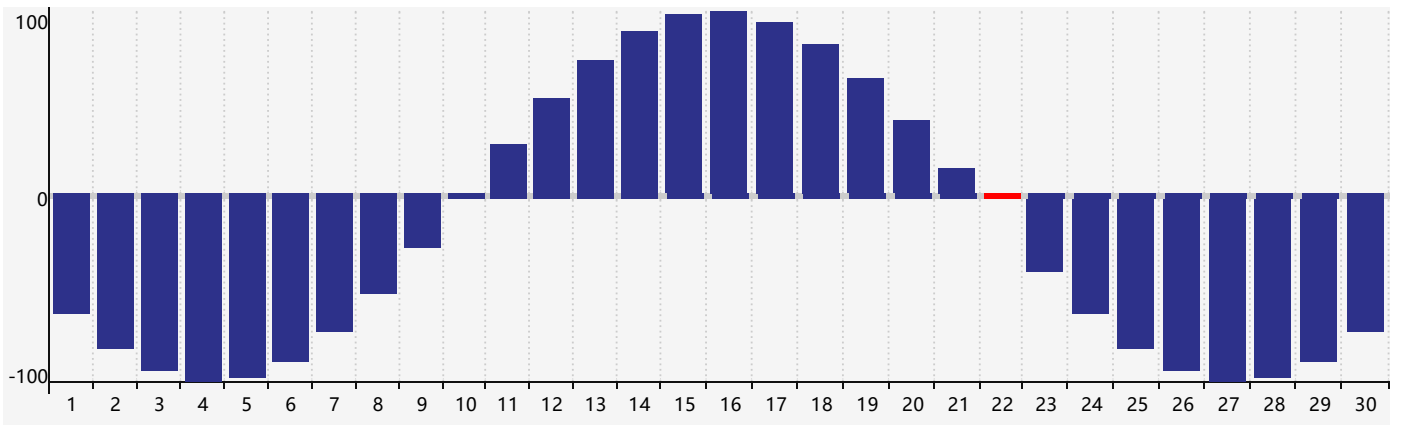

智力節律曲线图 - 2017年11月

情感節律曲线图 - 2017年11月

身體節律曲线图 - 2017年11月

公曆2017年十一月 農曆丁酉年 [雞年]

星期日	星期一	星期二	星期三	星期四	星期五	星期六
初十 29	十一 30 身體臨界日	十二 31	十三 1	十四 2	十五 3	十六 4
十七 5	十八 6 智力臨界日	立冬 十九 7	二十 8	廿一 9	廿二 10	廿三 11
廿四 12	廿五 13	廿六 14	廿七 15	廿八 16	廿九 17	十月初一 18
初二 19	初三 20	初四 21	小雪 初五 22 情感臨界日 身體臨界日	初六 23	初七 24	初八 25
初九 26	初十 27	十一 28	十二 29	十三 30	十四 1	十五 2