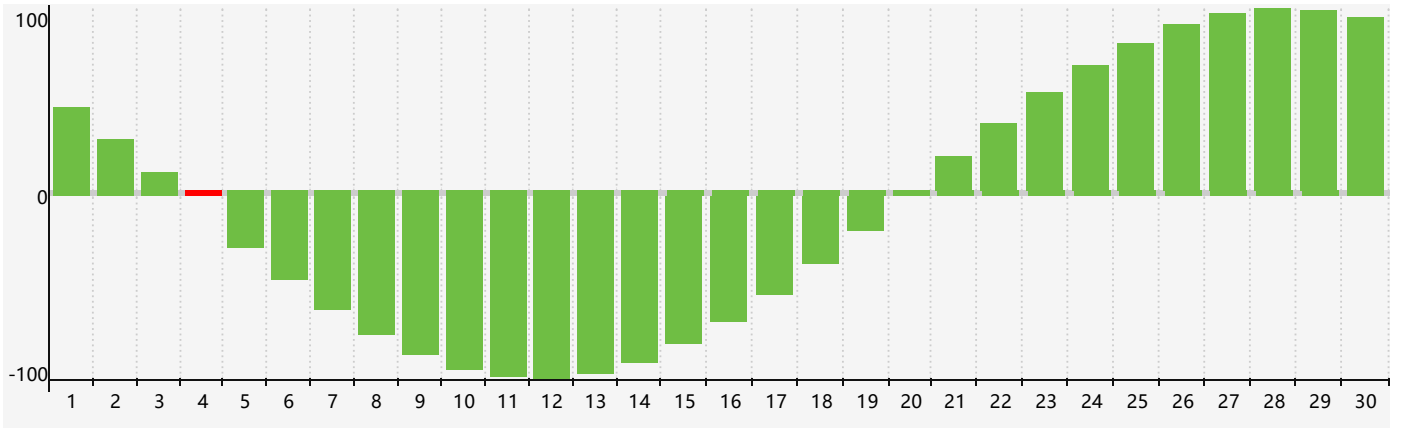

### 智力節律曲线图 - 2017年11月

公曆2017年十一月 農曆丁酉年 [雞年]

星期日	星期一	星期二	星期三	星期四	星期五	星期六
初十 29	十一 30	十二 31	十三 1	十四 2	十五 3	十六 4 智力臨界日
十七 5	十八 6	立冬 十九 7	二十 8	廿一 9	廿二 10	廿三 11
廿四 12	廿五 13	廿六 14	廿七 15	廿八 16	廿九 17	十月初一 18
初二 19	初三 20	初四 21	小雪 初五 22	初六 23	初七 24	初八 25
初九 26	初十 27	十一 28	十二 29	十三 30	十四 1	十五 2