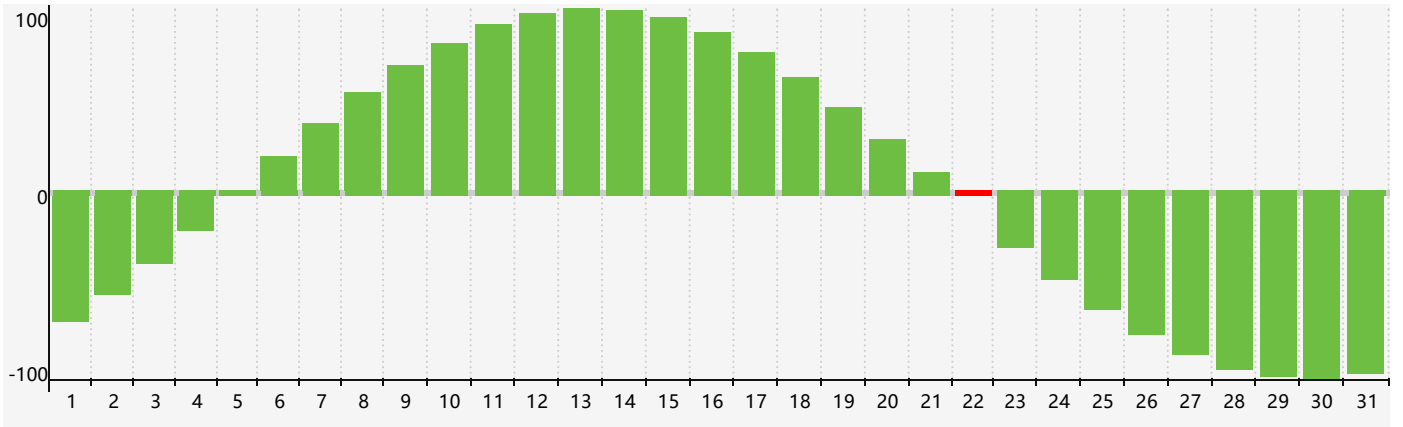

### 智力節律曲线图 - 2017年12月

### 情感節律曲线图 - 2017年12月

### 身體節律曲线图 - 2017年12月

公曆2017年十二月 農曆丁酉年 [雞年]

星期日	星期一	星期二	星期三	星期四	星期五	星期六
初九 26 身體臨界日 	初十 27 	十一 28 	十二 29 	十三 30 	十四 1 	十五 2 
十六 3 	十七 4 	十八 5 	十九 6 	大雪 二十 7 	廿一 8 情感臨界日 	廿二 9 
廿三 10 	廿四 11 	廿五 12 	廿六 13 	廿七 14 	廿八 15 	廿九 16 
三十 17 	十一月 初一 18 	初二 19 身體臨界日 	初三 20 	初四 21 	冬至 初五 22 智力臨界日 	初六 23 
初七 24 	初八 25 	初九 26 	初十 27 	十一 28 	十二 29 	十三 30 
十四 31 	十五 1 	十六 2 	十七 3 	十八 4 	小寒 十九 5 情感臨界日 	二十 6 