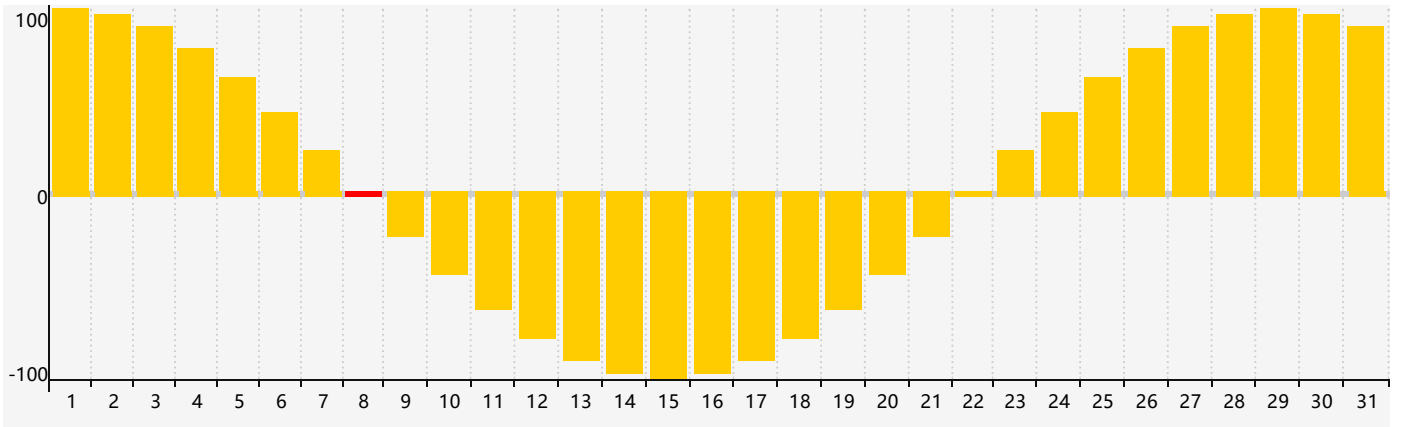

### 智力節律曲线图 - 2017年12月

### 情感節律曲线图 - 2017年12月

### 身體節律曲线图 - 2017年12月

公曆2017年十二月 農曆丁酉年 [雞年]

星期日	星期一	星期二	星期三	星期四	星期五	星期六
初九 26 身體臨界日 	初十 27 	十一 28 	十二 29 	十三 30 	十四 1 	十五 2 
十六 3 	十七 4 	十八 5 	十九 6 	大雪 二十 7 	廿一 8 情感臨界日 	廿二 9 
廿三 10 	廿四 11 	廿五 12 	廿六 13 	廿七 14 	廿八 15 	廿九 16 
三十 17 	十一月 初一 18 	初二 19 身體臨界日 	初三 20 	初四 21 	冬至 初五 22 智力臨界日 	初六 23 
初七 24 	初八 25 	初九 26 	初十 27 	十一 28 	十二 29 	十三 30 
十四 31 	十五 1 	十六 2 	十七 3 	十八 4 	小寒 十九 5 情感臨界日 	二十 6 