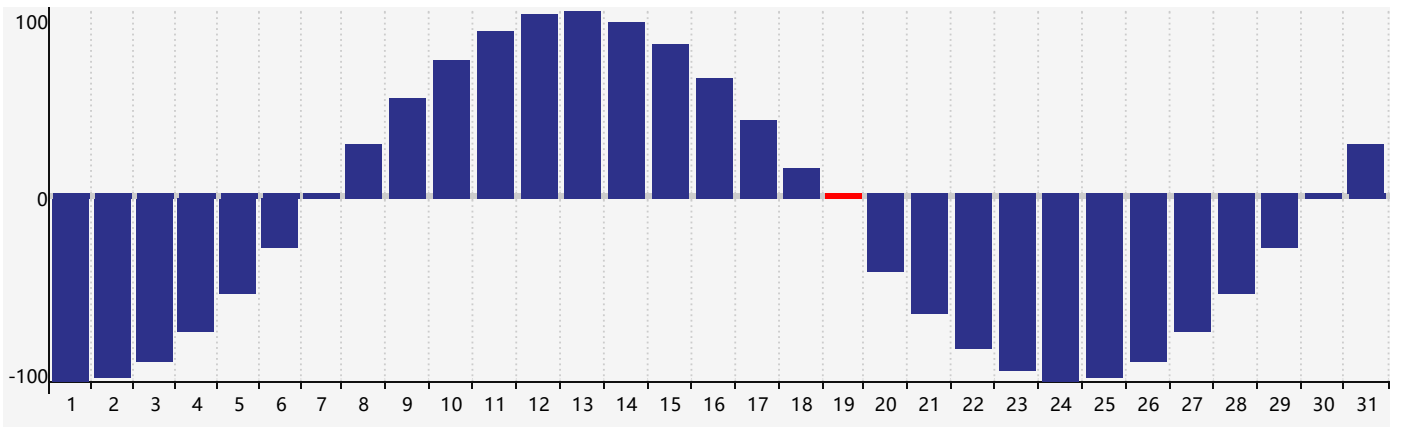

### 智力節律曲线图 - 2017年12月

### 情感節律曲线图 - 2017年12月

### 身體節律曲线图 - 2017年12月

公曆2017年十二月 農曆丁酉年 [雞年]

星期日	星期一	星期二	星期三	星期四	星期五	星期六
初九 26 身體臨界日 	初十 27 	十一 28 	十二 29 	十三 30 	十四 1 	十五 2 
十六 3 	十七 4 	十八 5 	十九 6 	大雪 二十 7 	廿一 8 情感臨界日 	廿二 9 
廿三 10 	廿四 11 	廿五 12 	廿六 13 	廿七 14 	廿八 15 	廿九 16 
三十 17 	十一月 初一 18 	初二 19 身體臨界日 	初三 20 	初四 21 	冬至 初五 22 智力臨界日 	初六 23 
初七 24 	初八 25 	初九 26 	初十 27 	十一 28 	十二 29 	十三 30 
十四 31 	十五 1 	十六 2 	十七 3 	十八 4 	小寒 十九 5 情感臨界日 	二十 6 