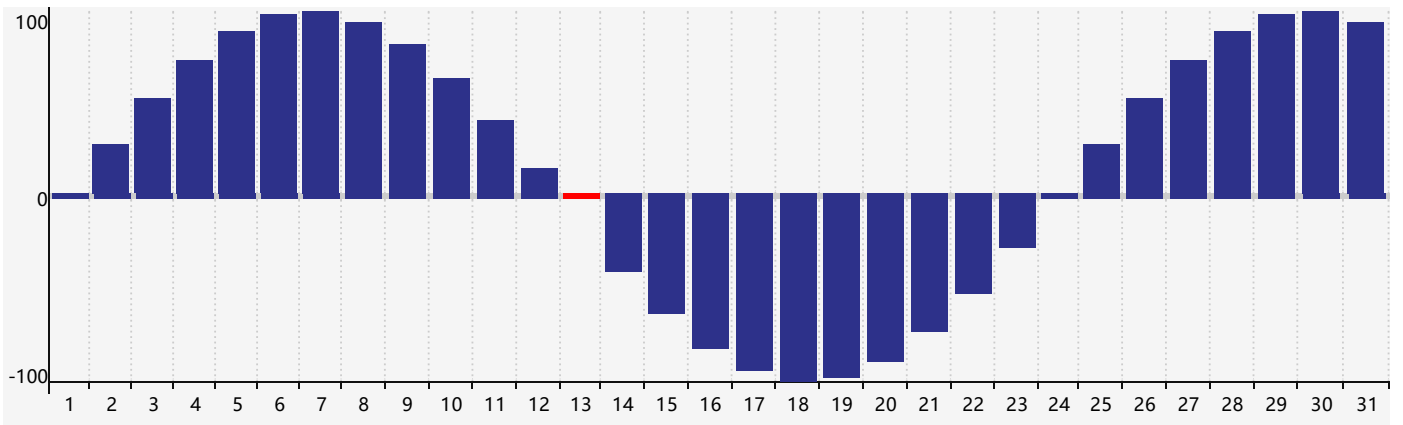

智力節律曲线图 - 2017年12月

情感節律曲线图 - 2017年12月

身體節律曲线图 - 2017年12月

公曆2017年十二月 農曆丁酉年 [雞年]

星期日	星期一	星期二	星期三	星期四	星期五	星期六
初九 26	初十 27	十一 28	十二 29	十三 30	十四 1	十五 2
十六 3	十七 4	十八 5	十九 6 智力臨界日 情感臨界日	大雪 二十 7	廿一 8	廿二 9
廿三 10	廿四 11	廿五 12	廿六 13 身體臨界日	廿七 14	廿八 15	廿九 16
三十 17	十一月 初一 18	初二 19	初三 20	初四 21	冬至 初五 22	初六 23
初七 24	初八 25	初九 26	初十 27	十一 28	十二 29	十三 30
十四 31	十五 1	十六 2	十七 3 情感臨界日	十八 4	小寒 十九 5 身體臨界日	二十 6