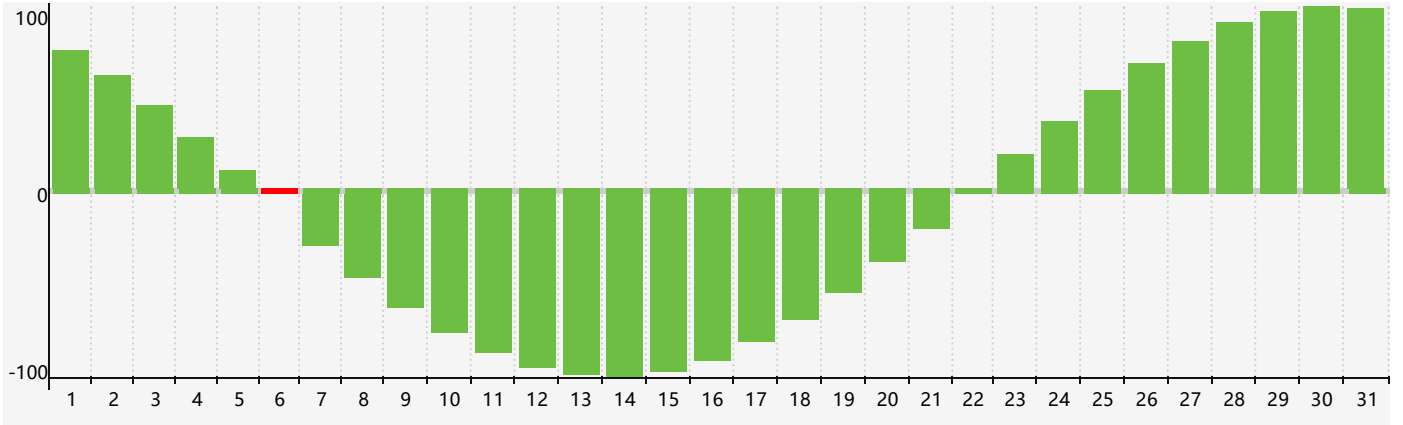

智力節律曲线图 - 2017年12月

情感節律曲线图 - 2017年12月

身體節律曲线图 - 2017年12月

公曆2017年十二月 農曆丁酉年 [雞年]

星期日	星期一	星期二	星期三	星期四	星期五	星期六
初九 26	初十 27	十一 28	十二 29	十三 30	十四 1	十五 2
十六 3	十七 4	十八 5	十九 6 智力臨界日 情感臨界日	大雪 二十 7	廿一 8	廿二 9
廿三 10	廿四 11	廿五 12	廿六 13 身體臨界日	廿七 14	廿八 15	廿九 16
三十 17	十一月 初一 18	初二 19	初三 20	初四 21	冬至 初五 22	初六 23
初七 24	初八 25	初九 26	初十 27	十一 28	十二 29	十三 30
十四 31	十五 1	十六 2	十七 3 情感臨界日	十八 4	小寒 十九 5 身體臨界日	二十 6