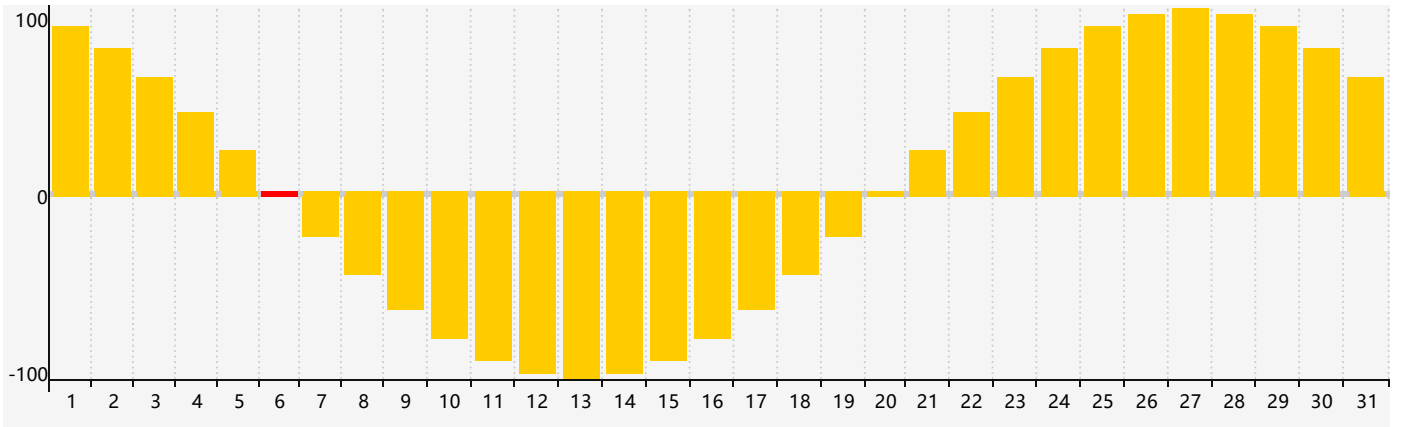

智力節律曲线图 - 2017年12月

情感節律曲线图 - 2017年12月

身體節律曲线图 - 2017年12月

公曆2017年十二月 農曆丁酉年 [雞年]

星期日	星期一	星期二	星期三	星期四	星期五	星期六
初九 26	初十 27	十一 28	十二 29	十三 30	十四 1	十五 2
十六 3	十七 4	十八 5	十九 6 智力臨界日 情感臨界日	大雪 二十 7	廿一 8	廿二 9
廿三 10	廿四 11	廿五 12	廿六 13 身體臨界日	廿七 14	廿八 15	廿九 16
三十 17	十一月 初一 18	初二 19	初三 20	初四 21	冬至 初五 22	初六 23
初七 24	初八 25	初九 26	初十 27	十一 28	十二 29	十三 30
十四 31	十五 1	十六 2	十七 3 情感臨界日	十八 4	小寒 十九 5 身體臨界日	二十 6