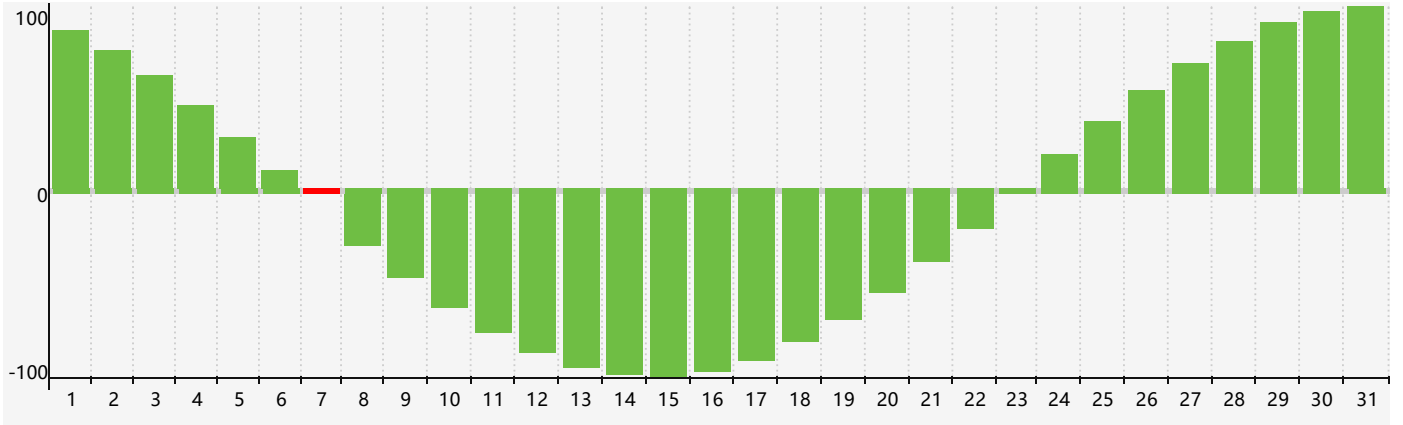

智力節律曲线图 - 2017年12月

情感節律曲线图 - 2017年12月

身體節律曲线图 - 2017年12月

公曆2017年十二月 農曆丁酉年 [雞年]

星期日	星期一	星期二	星期三	星期四	星期五	星期六
初九 26	初十 27	十一 28	十二 29	十三 30	十四 1	十五 2
十六 3	十七 4	十八 5	十九 6	大雪 二十 7 智力臨界日	廿一 8	廿二 9
廿三 10	廿四 11	廿五 12	廿六 13	廿七 14 情感臨界日	廿八 15 身體臨界日	廿九 16
三十 17	十一月 初一 18	初二 19	初三 20	初四 21	冬至 初五 22	初六 23
初七 24	初八 25	初九 26	初十 27	十一 28	十二 29	十三 30
十四 31	十五 1	十六 2	十七 3	十八 4	小寒 十九 5	二十 6