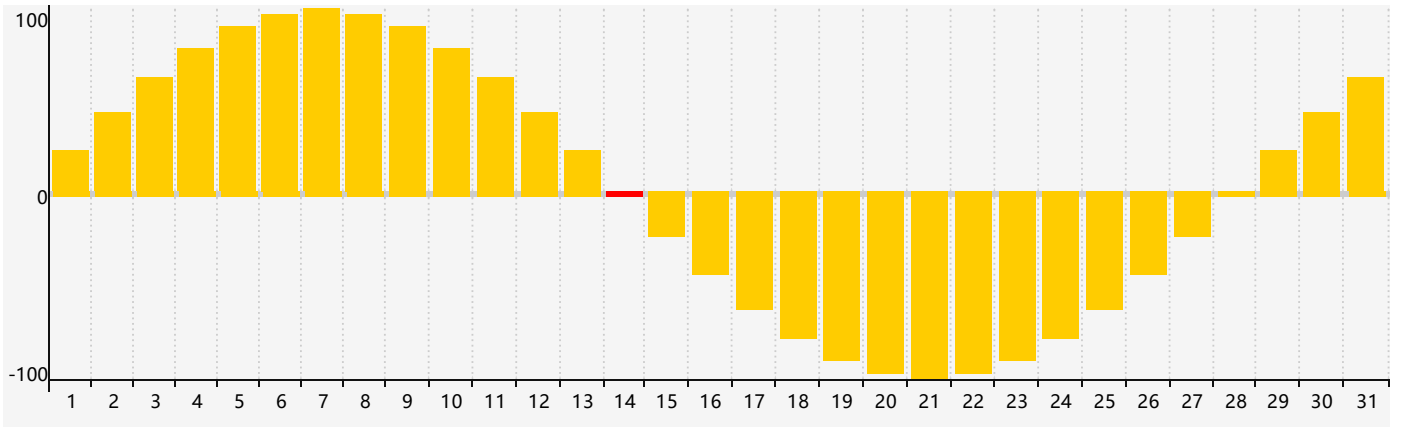

智力節律曲线图 - 2017年12月

情感節律曲线图 - 2017年12月

身體節律曲线图 - 2017年12月

公曆2017年十二月 農曆丁酉年 [雞年]

星期日	星期一	星期二	星期三	星期四	星期五	星期六
初九 26	初十 27	十一 28	十二 29	十三 30	十四 1	十五 2
十六 3	十七 4	十八 5	十九 6	大雪 二十 7 智力臨界日	廿一 8	廿二 9
廿三 10	廿四 11	廿五 12	廿六 13	廿七 14 情感臨界日	廿八 15 身體臨界日	廿九 16
三十 17	十一月 初一 18	初二 19	初三 20	初四 21	冬至 初五 22	初六 23
初七 24	初八 25	初九 26	初十 27	十一 28	十二 29	十三 30
十四 31	十五 1	十六 2	十七 3	十八 4	小寒 十九 5	二十 6