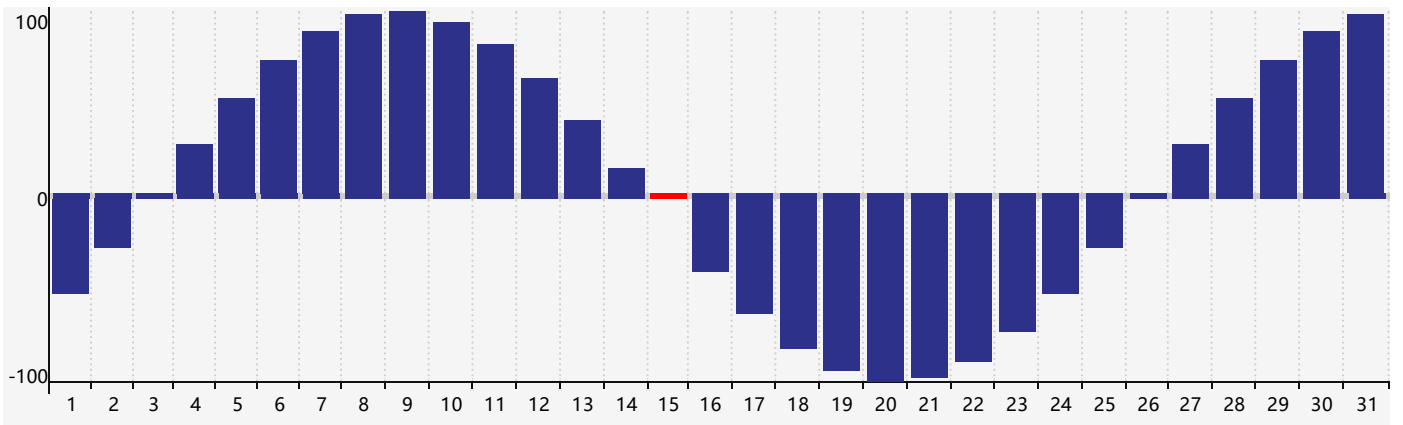

智力節律曲线图 - 2017年12月

情感節律曲线图 - 2017年12月

身體節律曲线图 - 2017年12月

公曆2017年十二月 農曆丁酉年 [雞年]

星期日	星期一	星期二	星期三	星期四	星期五	星期六
初九 26	初十 27	十一 28	十二 29	十三 30	十四 1	十五 2
十六 3	十七 4	十八 5	十九 6	大雪 二十 7 智力臨界日	廿一 8	廿二 9
廿三 10	廿四 11	廿五 12	廿六 13	廿七 14 情感臨界日	廿八 15 身體臨界日	廿九 16
三十 17	十一月 初一 18	初二 19	初三 20	初四 21	冬至 初五 22	初六 23
初七 24	初八 25	初九 26	初十 27	十一 28	十二 29	十三 30
十四 31	十五 1	十六 2	十七 3	十八 4	小寒 十九 5	二十 6