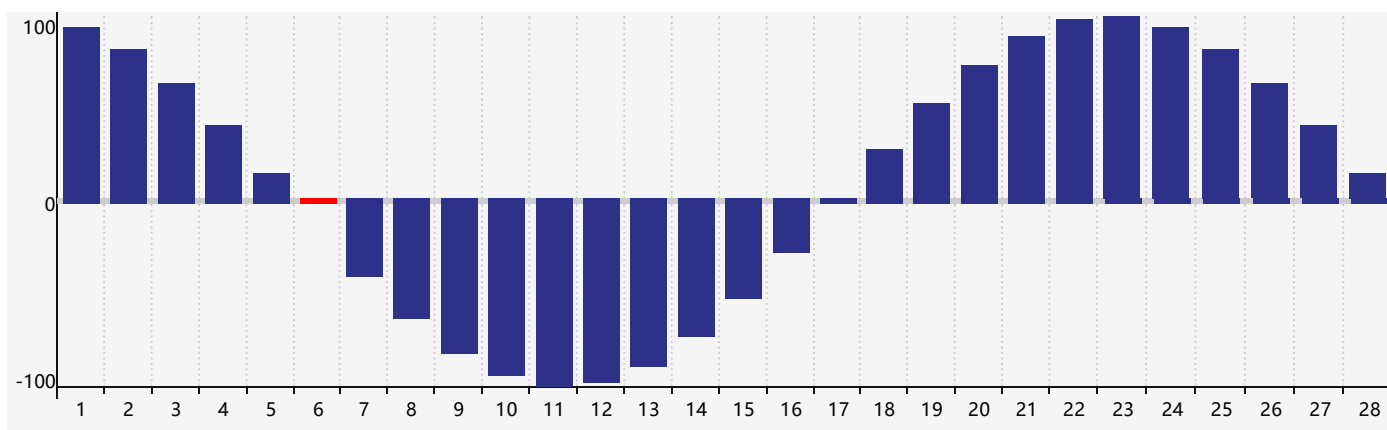

智力節律曲线图 - 2017年2月

情感節律曲线图 - 2017年2月

身體節律曲线图 - 2017年2月

公曆2017年二月 農曆丁酉年 [雞年]

星期日	星期一	星期二	星期三	星期四	星期五	星期六
初二 29	初三 30	初四 31	初五 1 智力臨界日	初六 2	立春 初七 3	初八 4
初九 5	初十 6 情感臨界日 身體臨界日	十一 7	十二 8	十三 9	十四 10	十五 11
十六 12	十七 13	十八 14	十九 15	二十 16	廿一 17	雨水 廿二 18
廿三 19	廿四 20	廿五 21	廿六 22	廿七 23	廿八 24	廿九 25
二月 初一 26	初二 27	初三 28	初四 1 身體臨界日	初五 2	初六 3	初七 4