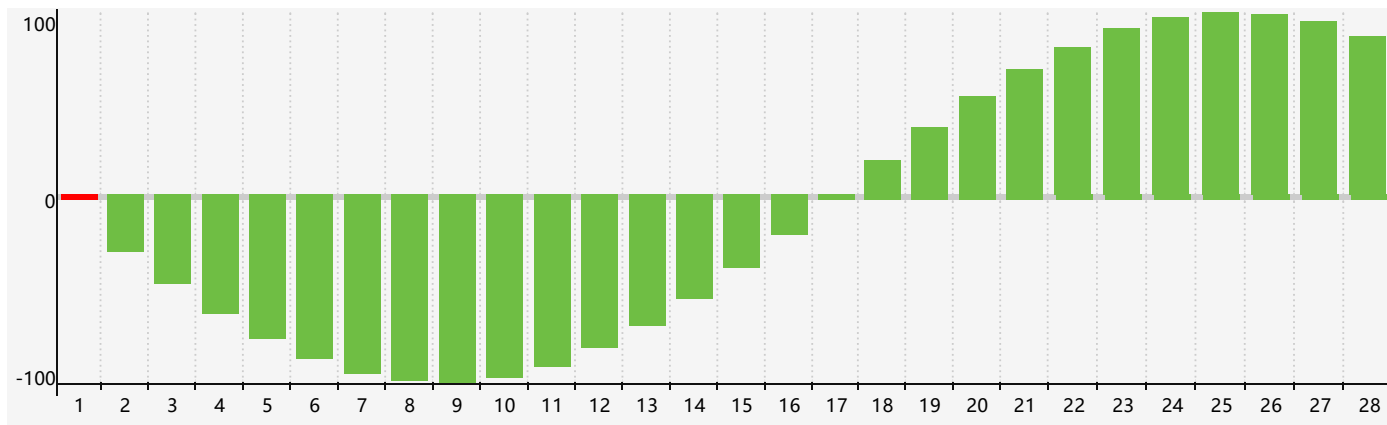

智力節律曲线图 - 2017年2月

情感節律曲线图 - 2017年2月

身體節律曲线图 - 2017年2月

公曆2017年二月 農曆丁酉年 [雞年]

星期日	星期一	星期二	星期三	星期四	星期五	星期六
初二 29	初三 30	初四 31	初五 1 智力臨界日	初六 2	立春 初七 3	初八 4
初九 5	初十 6 情感臨界日 身體臨界日	十一 7	十二 8	十三 9	十四 10	十五 11
十六 12	十七 13	十八 14	十九 15	二十 16	廿一 17	雨水 廿二 18
廿三 19	廿四 20	廿五 21	廿六 22	廿七 23	廿八 24	廿九 25
二月 初一 26	初二 27	初三 28	初四 1 身體臨界日	初五 2	初六 3	初七 4