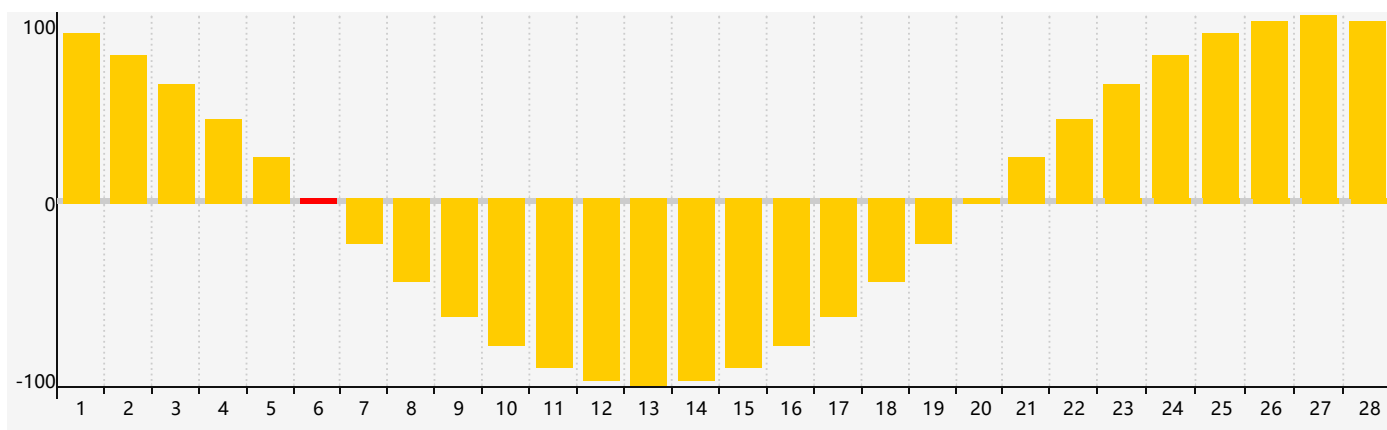

智力節律曲线图 - 2017年2月

情感節律曲线图 - 2017年2月

身體節律曲线图 - 2017年2月

公曆2017年二月 農曆丁酉年 [雞年]

星期日	星期一	星期二	星期三	星期四	星期五	星期六
初二 29	初三 30	初四 31	初五 1 智力臨界日	初六 2	立春 初七 3	初八 4
初九 5	初十 6 情感臨界日 身體臨界日	十一 7	十二 8	十三 9	十四 10	十五 11
十六 12	十七 13	十八 14	十九 15	二十 16	廿一 17	雨水 廿二 18
廿三 19	廿四 20	廿五 21	廿六 22	廿七 23	廿八 24	廿九 25
二月 初一 26	初二 27	初三 28	初四 1 身體臨界日	初五 2	初六 3	初七 4