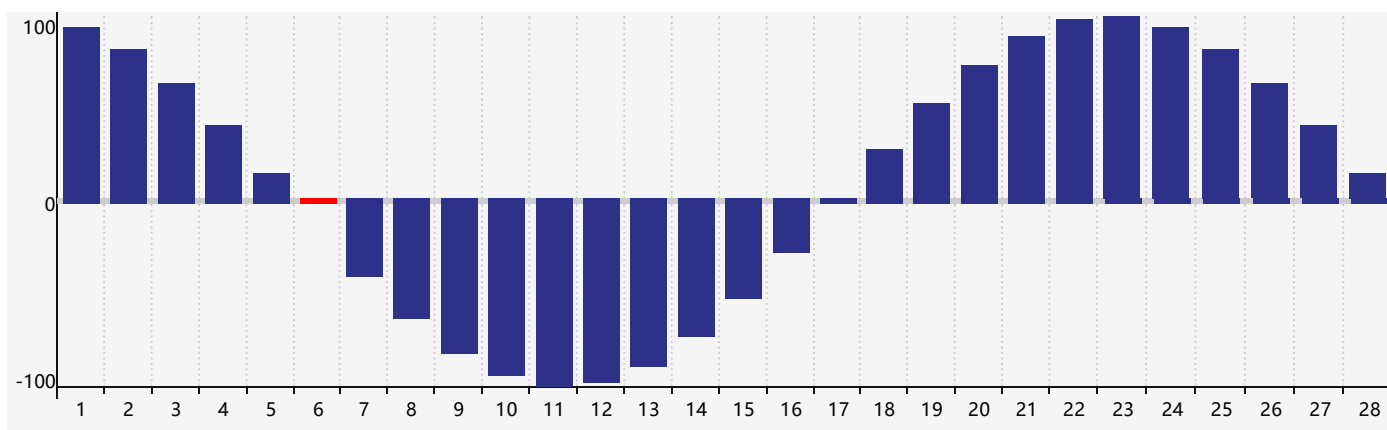

智力節律曲线图 - 2017年2月

情感節律曲线图 - 2017年2月

身體節律曲线图 - 2017年2月

公曆2017年二月 農曆丁酉年 [雞年]

星期日	星期一	星期二	星期三	星期四	星期五	星期六
初二 29 智力臨界日	初三 30	初四 31	初五 1	初六 2	立春 初七 3	初八 4
初九 5	初十 6 身體臨界日	十一 7	十二 8	十三 9	十四 10	十五 11 情感臨界日
十六 12	十七 13	十八 14	十九 15	二十 16	廿一 17	雨水 廿二 18
廿三 19	廿四 20	廿五 21	廿六 22	廿七 23	廿八 24	廿九 25
二月初一 26	初二 27	初三 28	初四 1 身體臨界日	初五 2	初六 3 智力臨界日	初七 4