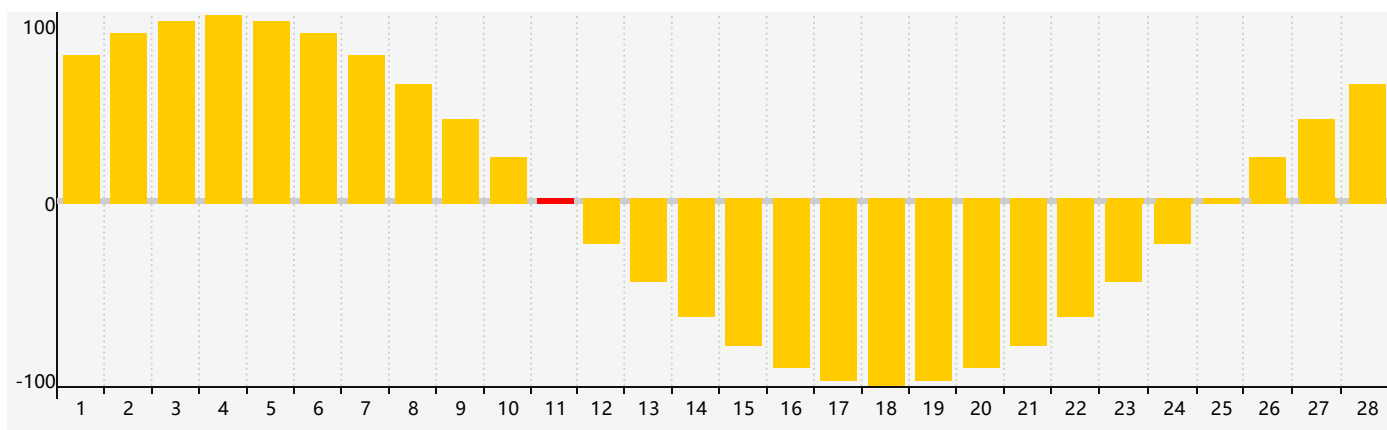

智力節律曲线图 - 2017年2月

情感節律曲线图 - 2017年2月

身體節律曲线图 - 2017年2月

公曆2017年二月 農曆丁酉年 [雞年]

星期日	星期一	星期二	星期三	星期四	星期五	星期六
初二 29 智力臨界日	初三 30	初四 31	初五 1	初六 2	立春 初七 3	初八 4
初九 5	初十 6 身體臨界日	十一 7	十二 8	十三 9	十四 10	十五 11 情感臨界日
十六 12	十七 13	十八 14	十九 15	二十 16	廿一 17	雨水 廿二 18
廿三 19	廿四 20	廿五 21	廿六 22	廿七 23	廿八 24	廿九 25
二月初一 26	初二 27	初三 28	初四 1 身體臨界日	初五 2	初六 3 智力臨界日	初七 4