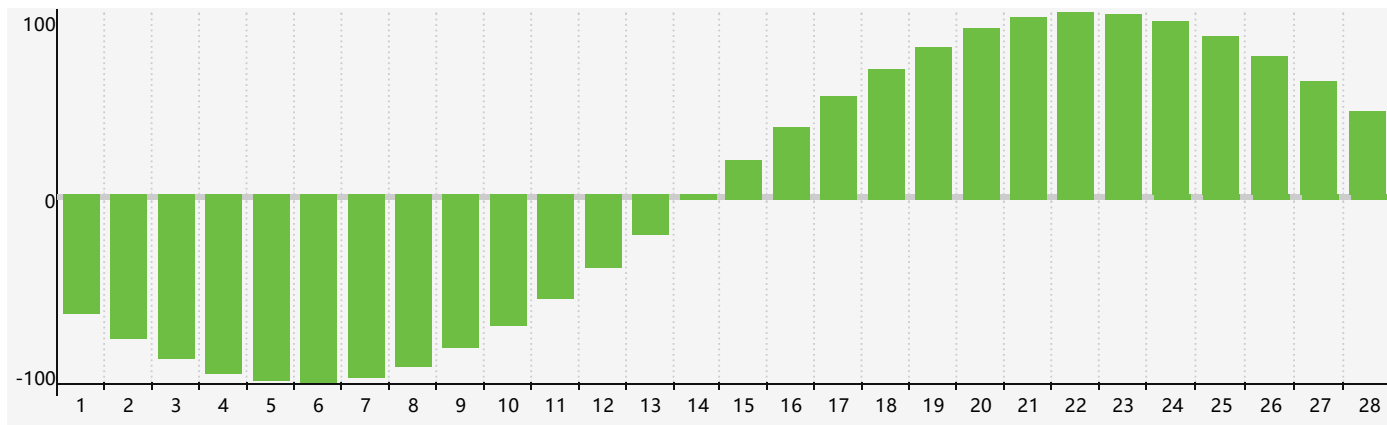

智力節律曲线图 - 2017年2月

情感節律曲线图 - 2017年2月

身體節律曲线图 - 2017年2月

公曆2017年二月 農曆丁酉年 [雞年]

星期日	星期一	星期二	星期三	星期四	星期五	星期六
初二 29 智力臨界日	初三 30	初四 31	初五 1	初六 2	立春 初七 3	初八 4
初九 5	初十 6 身體臨界日	十一 7	十二 8	十三 9	十四 10	十五 11 情感臨界日
十六 12	十七 13	十八 14	十九 15	二十 16	廿一 17	雨水 廿二 18
廿三 19	廿四 20	廿五 21	廿六 22	廿七 23	廿八 24	廿九 25
二月初一 26	初二 27	初三 28	初四 1 身體臨界日	初五 2	初六 3 智力臨界日	初七 4