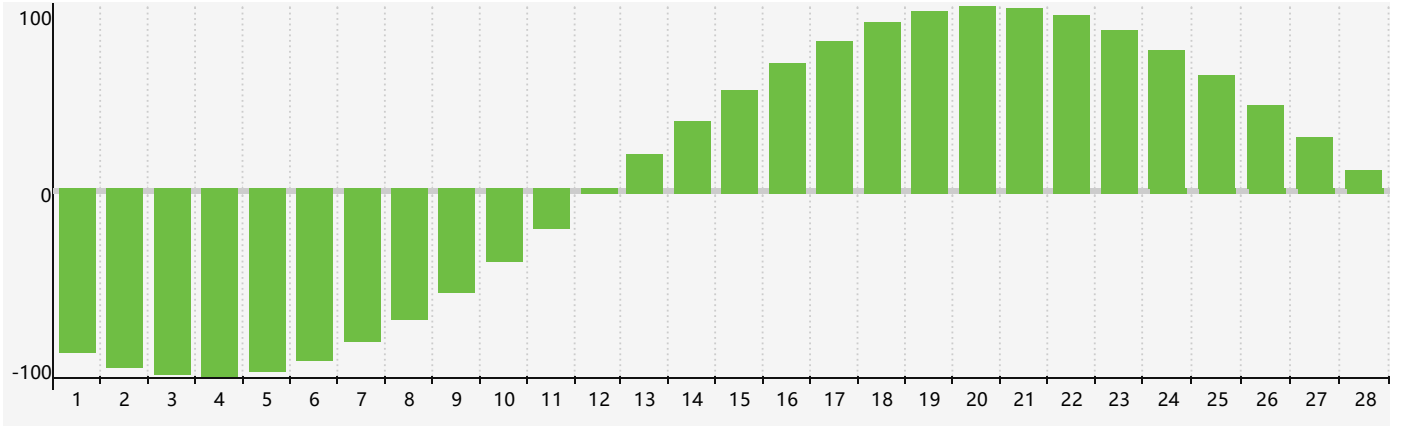

智力節律曲线图 - 2017年2月

公曆2017年二月 農曆丁酉年 [雞年]

星期日	星期一	星期二	星期三	星期四	星期五	星期六
初二 29	初三 30	初四 31	初五 1	初六 2	立春 初七 3	初八 4
初九 5	初十 6	十一 7	十二 8	十三 9	十四 10	十五 11
十六 12	十七 13	十八 14	十九 15	二十 16	廿一 17	雨水 廿二 18
廿三 19	廿四 20	廿五 21	廿六 22	廿七 23	廿八 24	廿九 25
二月初一 26	初二 27	初三 28	初四 1 智力臨界日	初五 2	初六 3	初七 4