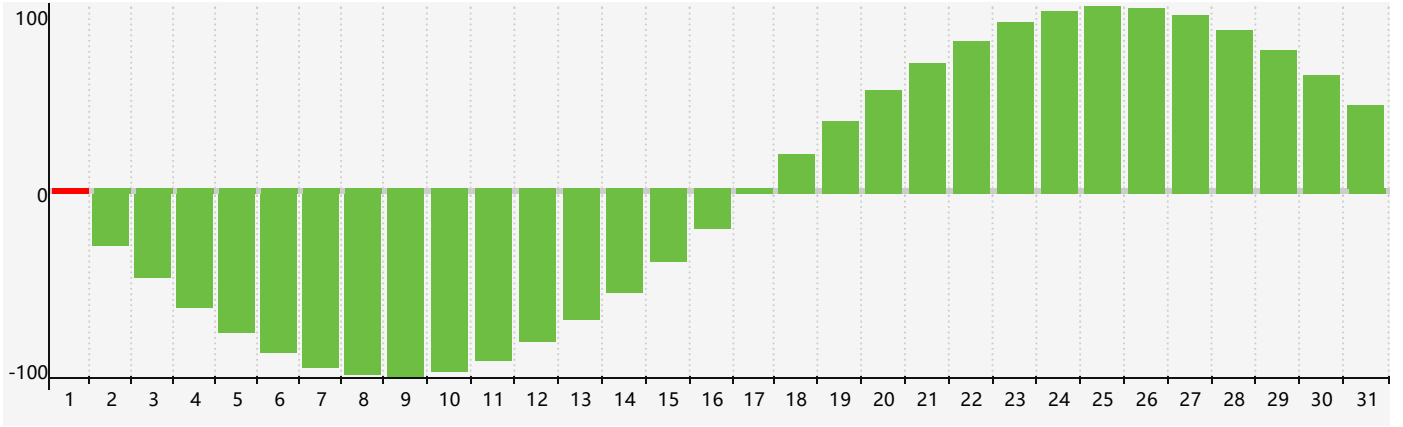

智力節律曲线图 - 2017年3月

公曆2017年三月 農曆丁酉年 [雞年]

星期日	星期一	星期二	星期三	星期四	星期五	星期六
二月 初一 26	初二 27	初三 28	初四 1 智力臨界日	初五 2	初六 3	初七 4
驚蟄 初八 5	初九 6	初十 7	十一 8	十二 9	十三 10	十四 11
十五 12	十六 13	十七 14	十八 15	十九 16	二十 17	廿一 18
廿二 19	春分 廿三 20	廿四 21	廿五 22	廿六 23	廿七 24	廿八 25
廿九 26	三十 27	三月 初一 28	初二 29	初三 30	初四 31	初五 1