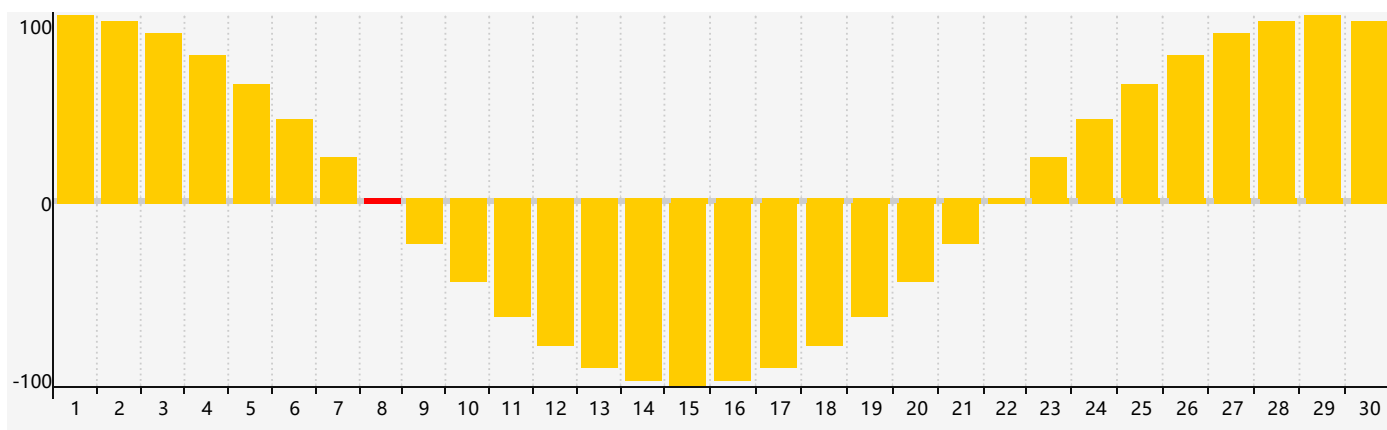

### 智力節律曲线图 - 2017年4月

### 情感節律曲线图 - 2017年4月

### 身體節律曲线图 - 2017年4月

公曆2017年四月 農曆丁酉年 [雞年]

星期日	星期一	星期二	星期三	星期四	星期五	星期六
廿九 26	三十 27	三月 初一 28	初二 29	初三 30	初四 31	初五 1
初六 2	初七 3	清明 初八 4	初九 5 智力臨界日	初十 6	十一 7	十二 8 情感臨界日
十三 9	十四 10	十五 11	十六 12	十七 13	十八 14	十九 15
二十 16 身體臨界日	廿一 17	廿二 18	廿三 19	穀雨 廿四 20	廿五 21	廿六 22
廿七 23	廿八 24	廿九 25	四月 初一 26	初二 27	初三 28	初四 29
初五 30	初六 1	初七 2	初八 3	初九 4	立夏 初十 5	十一 6 情感臨界日