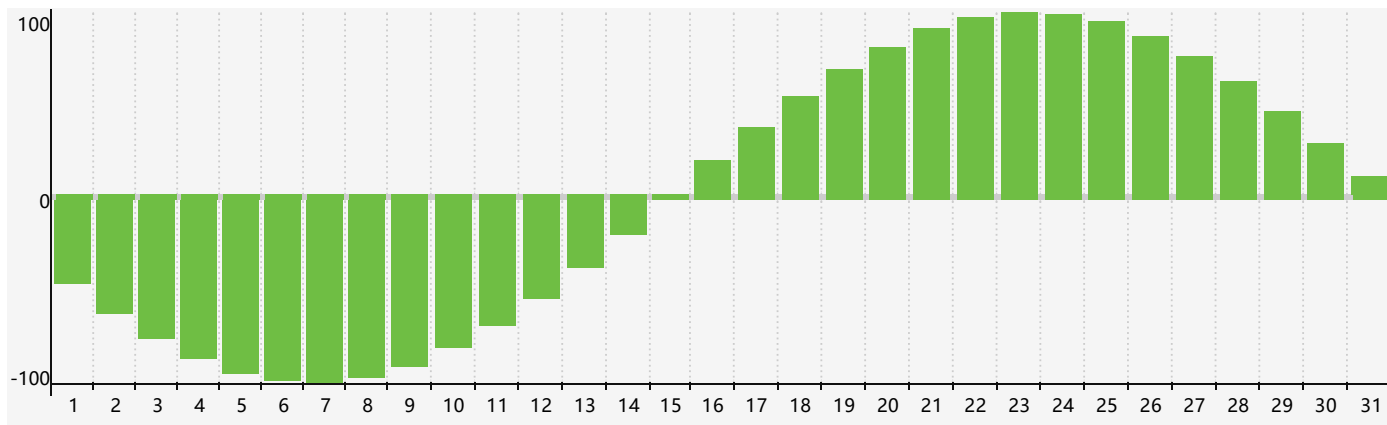

### 智力節律曲线图 - 2017年5月

### 情感節律曲线图 - 2017年5月

### 身體節律曲线图 - 2017年5月

公曆2017年五月 農曆丁酉年 [雞年]

星期日	星期一	星期二	星期三	星期四	星期五	星期六
初五 30	初六 1	初七 2	初八 3	初九 4	立夏 初十 5	十一 6
十二 7	十三 8	十四 9	十五 10	十六 11	十七 12	十八 13
十九 14	二十 15	廿一 16 情感臨界日	廿二 17	廿三 18	廿四 19 身體臨界日	廿五 20
小滿 廿六 21	廿七 22	廿八 23	廿九 24	三十 25	五月初一 26	初二 27
初三 28	初四 29	初五 30	初六 31	初七 1 智力臨界日	初八 2	初九 3