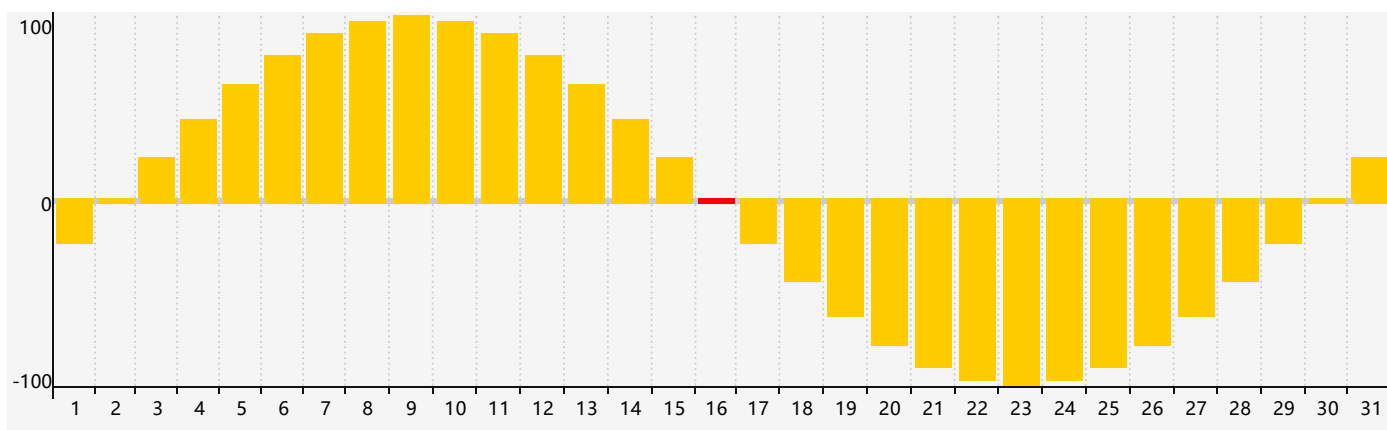

### 智力節律曲线图 - 2017年5月

### 情感節律曲线图 - 2017年5月

### 身體節律曲线图 - 2017年5月

公曆2017年五月 農曆丁酉年 [雞年]

星期日	星期一	星期二	星期三	星期四	星期五	星期六
初五 30	初六 1	初七 2	初八 3	初九 4	立夏 初十 5	十一 6
十二 7	十三 8	十四 9	十五 10	十六 11	十七 12	十八 13
十九 14	二十 15	廿一 16 情感臨界日	廿二 17	廿三 18	廿四 19 身體臨界日	廿五 20
小滿 廿六 21	廿七 22	廿八 23	廿九 24	三十 25	五月初一 26	初二 27
初三 28	初四 29	初五 30	初六 31	初七 1 智力臨界日	初八 2	初九 3