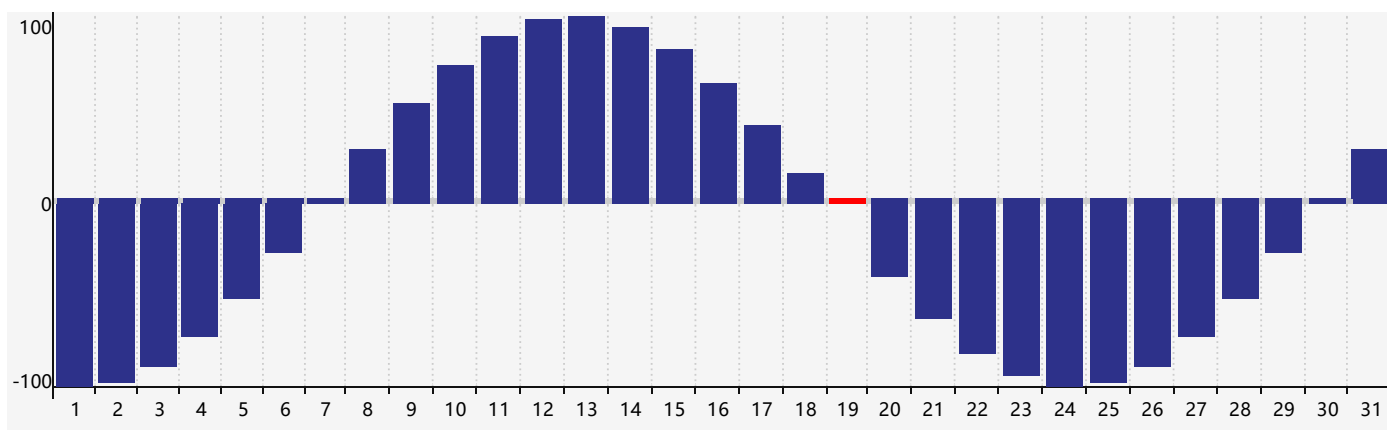

### 智力節律曲线图 - 2017年5月

### 情感節律曲线图 - 2017年5月

### 身體節律曲线图 - 2017年5月

公曆2017年五月 農曆丁酉年 [雞年]

星期日	星期一	星期二	星期三	星期四	星期五	星期六
初五 30	初六 1	初七 2	初八 3	初九 4	立夏 初十 5	十一 6
十二 7	十三 8	十四 9	十五 10	十六 11	十七 12	十八 13
十九 14	二十 15	廿一 16 情感臨界日	廿二 17	廿三 18	廿四 19 身體臨界日	廿五 20
小滿 廿六 21	廿七 22	廿八 23	廿九 24	三十 25	五月初一 26	初二 27
初三 28	初四 29	初五 30	初六 31	初七 1 智力臨界日	初八 2	初九 3