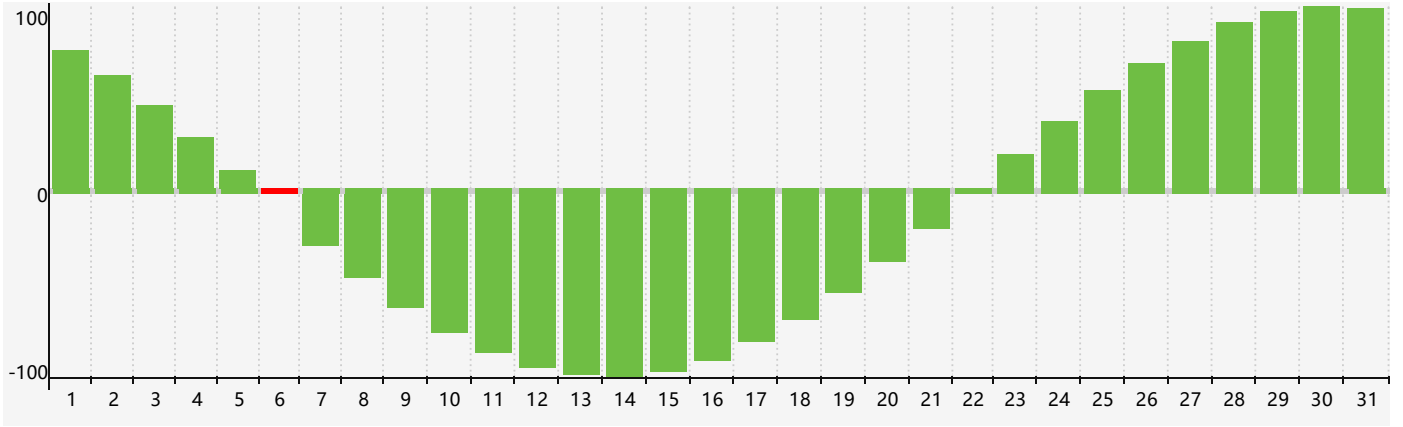

### 智力節律曲线图 - 2017年5月

公曆2017年五月 農曆丁酉年 [雞年]

星期日	星期一	星期二	星期三	星期四	星期五	星期六
初五 30	初六 1	初七 2	初八 3	初九 4	立夏 初十 5	十一 6 智力臨界日
十二 7	十三 8	十四 9	十五 10	十六 11	十七 12	十八 13
十九 14	二十 15	廿一 16	廿二 17	廿三 18	廿四 19	廿五 20
小滿 廿六 21	廿七 22	廿八 23	廿九 24	三十 25	五月初一 26	初二 27
初三 28	初四 29	初五 30	初六 31	初七 1	初八 2	初九 3