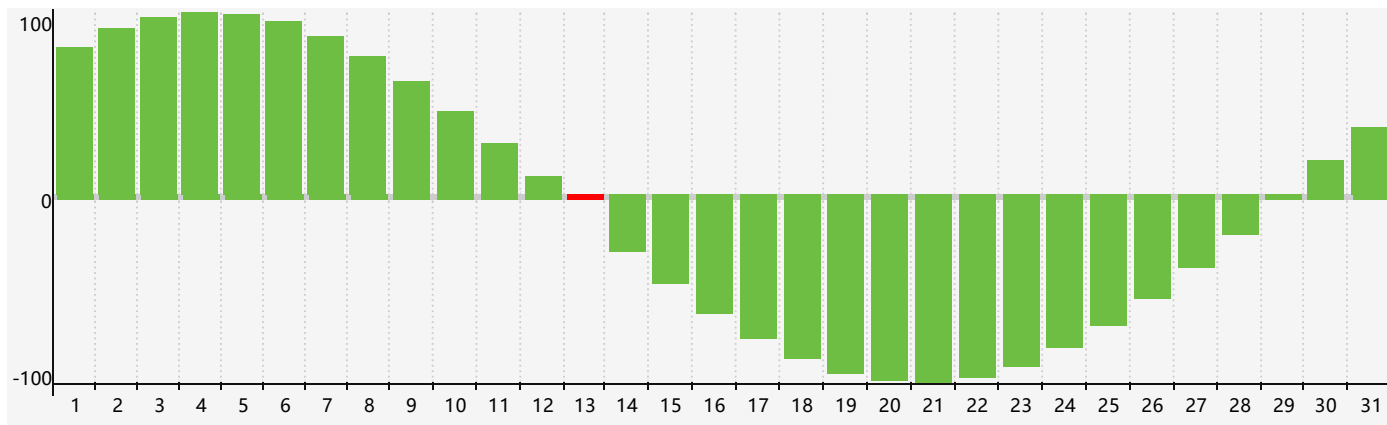

智力節律曲线图 - 2017年7月

情感節律曲线图 - 2017年7月

身體節律曲线图 - 2017年7月

公曆2017年七月 農曆丁酉年 [雞年]

星期日	星期一	星期二	星期三	星期四	星期五	星期六
初二 25 	初三 26 	初四 27 	初五 28 	初六 29 	初七 30 	初八 1 
初九 2 身體臨界日 	初十 3 	十一 4 	十二 5 	十三 6 	小暑 十四 7 情感臨界日 	十五 8 
十六 9 	十七 10 	十八 11 	十九 12 	二十 13 智力臨界日 	廿一 14 	廿二 15 
廿三 16 	廿四 17 	廿五 18 	廿六 19 	廿七 20 	廿八 21 	大暑 廿九 22 
初一 23 	初二 24 	初三 25 身體臨界日 	初四 26 	初五 27 	初六 28 	初七 29 
初八 30 	初九 31 	初十 1 	十一 2 	十二 3 	十三 4 情感臨界日 	十四 5 