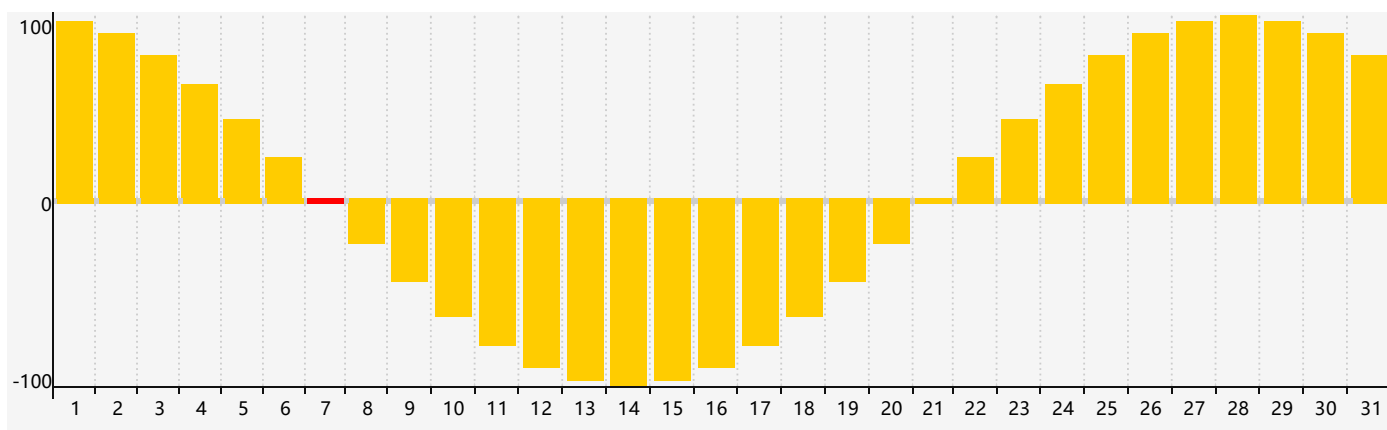

智力節律曲线图 - 2017年7月

情感節律曲线图 - 2017年7月

身體節律曲线图 - 2017年7月

公曆2017年七月 農曆丁酉年 [雞年]

星期日	星期一	星期二	星期三	星期四	星期五	星期六
初二 25 	初三 26 	初四 27 	初五 28 	初六 29 	初七 30 	初八 1 
初九 2 身體臨界日 	初十 3 	十一 4 	十二 5 	十三 6 	小暑 十四 7 情感臨界日 	十五 8 
十六 9 	十七 10 	十八 11 	十九 12 	二十 13 智力臨界日 	廿一 14 	廿二 15 
廿三 16 	廿四 17 	廿五 18 	廿六 19 	廿七 20 	廿八 21 	大暑 廿九 22 
初一 23 	初二 24 	初三 25 身體臨界日 	初四 26 	初五 27 	初六 28 	初七 29 
初八 30 	初九 31 	初十 1 	十一 2 	十二 3 	十三 4 情感臨界日 	十四 5 