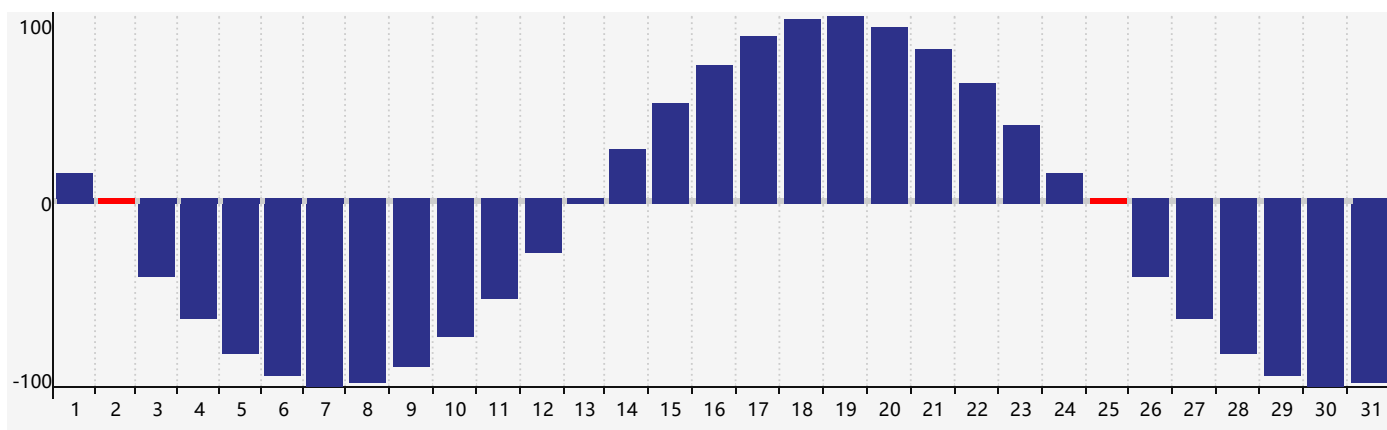

智力節律曲线图 - 2017年7月

情感節律曲线图 - 2017年7月

身體節律曲线图 - 2017年7月

公曆2017年七月 農曆丁酉年 [雞年]

星期日	星期一	星期二	星期三	星期四	星期五	星期六
初二 25 	初三 26 	初四 27 	初五 28 	初六 29 	初七 30 	初八 1 
初九 2 身體臨界日 	初十 3 	十一 4 	十二 5 	十三 6 	小暑 十四 7 情感臨界日 	十五 8 
十六 9 	十七 10 	十八 11 	十九 12 	二十 13 智力臨界日 	廿一 14 	廿二 15 
廿三 16 	廿四 17 	廿五 18 	廿六 19 	廿七 20 	廿八 21 	大暑 廿九 22 
初一 23 	初二 24 	初三 25 身體臨界日 	初四 26 	初五 27 	初六 28 	初七 29 
初八 30 	初九 31 	初十 1 	十一 2 	十二 3 	十三 4 情感臨界日 	十四 5 