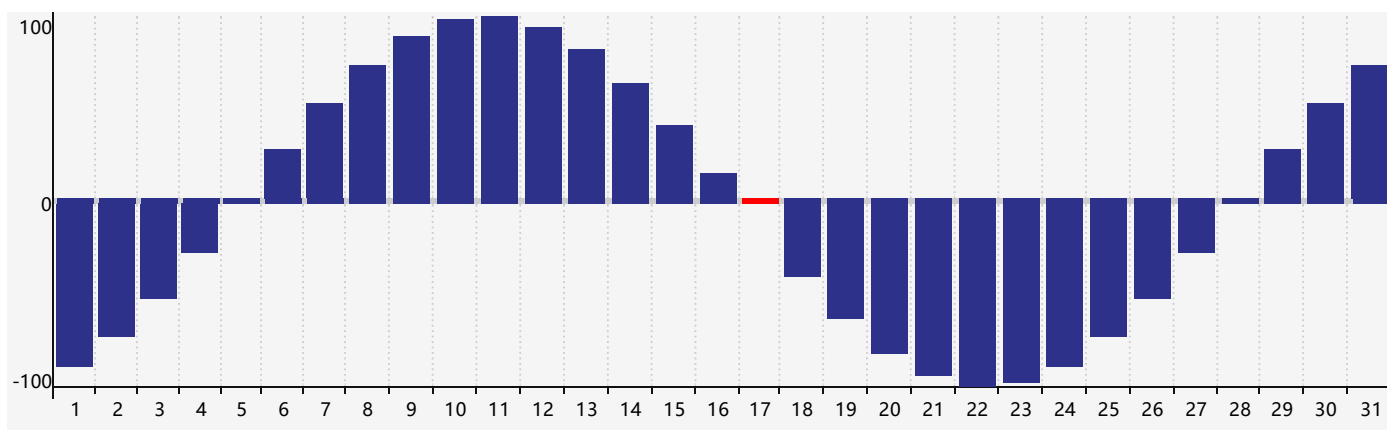

智力節律曲线图 - 2017年7月

情感節律曲线图 - 2017年7月

身體節律曲线图 - 2017年7月

公曆2017年七月 農曆丁酉年 [雞年]

星期日	星期一	星期二	星期三	星期四	星期五	星期六
初二 25	初三 26	初四 27	初五 28	初六 29	初七 30	初八 1
初九 2	初十 3	十一 4	十二 5	十三 6	小暑 十四 7	十五 8 智力臨界日
十六 9	十七 10	十八 11	十九 12	二十 13	廿一 14	廿二 15 情感臨界日
廿三 16	廿四 17 身體臨界日	廿五 18	廿六 19	廿七 20	廿八 21	大暑 廿九 22
初一 23	初二 24	初三 25	初四 26	初五 27	初六 28	初七 29
初八 30	初九 31	初十 1	十一 2	十二 3	十三 4	十四 5