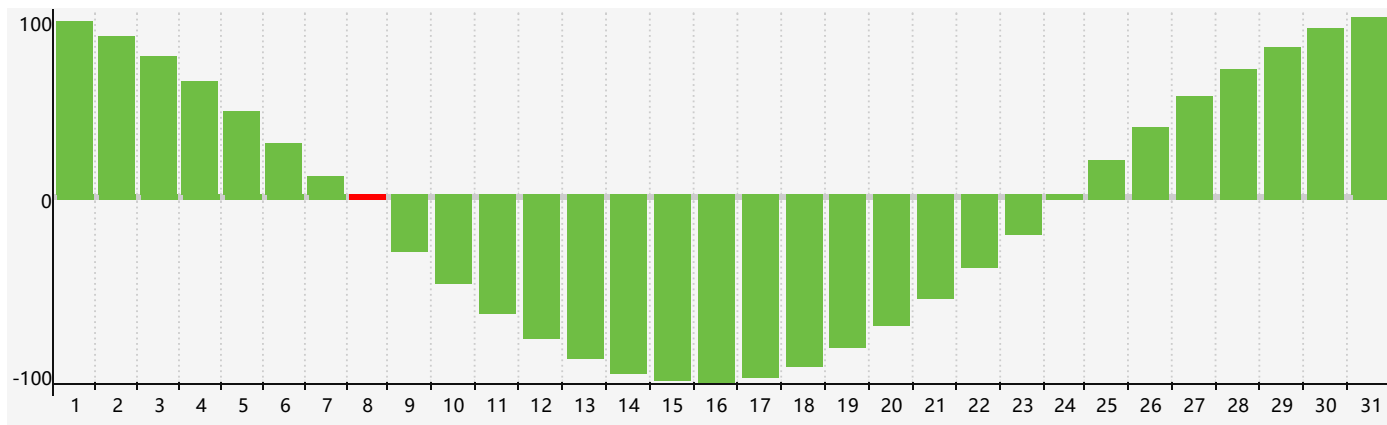

智力節律曲线图 - 2017年7月

情感節律曲线图 - 2017年7月

身體節律曲线图 - 2017年7月

公曆2017年七月 農曆丁酉年 [雞年]

星期日	星期一	星期二	星期三	星期四	星期五	星期六
初二 25	初三 26	初四 27	初五 28	初六 29	初七 30	初八 1
初九 2	初十 3	十一 4	十二 5	十三 6	小暑 十四 7	十五 8 智力臨界日
十六 9	十七 10	十八 11	十九 12	二十 13	廿一 14	廿二 15 情感臨界日
廿三 16	廿四 17 身體臨界日	廿五 18	廿六 19	廿七 20	廿八 21	大暑 廿九 22
初一 23	初二 24	初三 25	初四 26	初五 27	初六 28	初七 29
初八 30	初九 31	初十 1	十一 2	十二 3	十三 4	十四 5