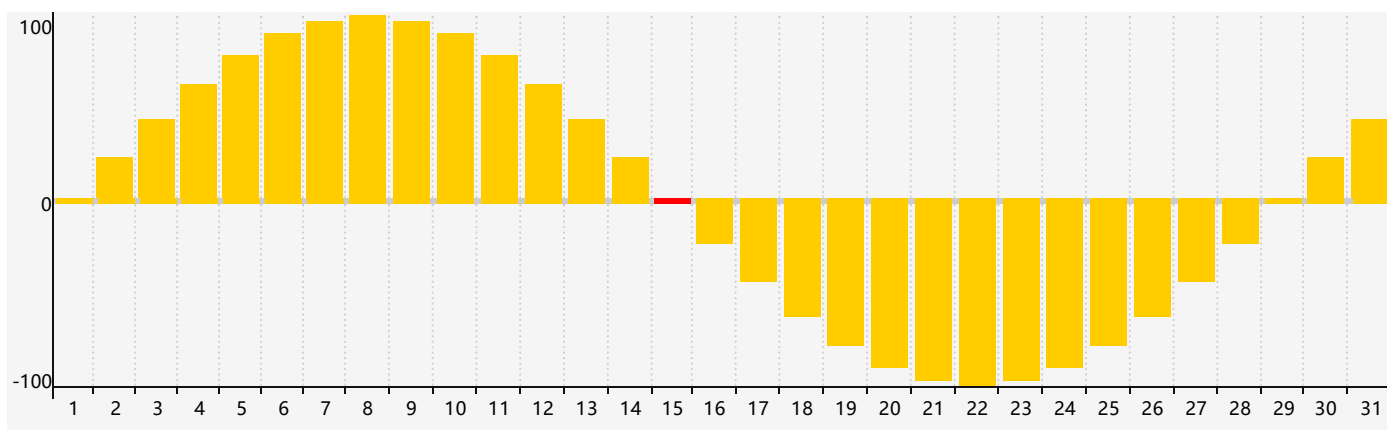

智力節律曲线图 - 2017年7月

情感節律曲线图 - 2017年7月

身體節律曲线图 - 2017年7月

公曆2017年七月 農曆丁酉年 [雞年]

星期日	星期一	星期二	星期三	星期四	星期五	星期六
初二 25	初三 26	初四 27	初五 28	初六 29	初七 30	初八 1
初九 2	初十 3	十一 4	十二 5	十三 6	小暑 十四 7	十五 8 智力臨界日
十六 9	十七 10	十八 11	十九 12	二十 13	廿一 14	廿二 15 情感臨界日
廿三 16	廿四 17 身體臨界日	廿五 18	廿六 19	廿七 20	廿八 21	大暑 廿九 22
初一 23	初二 24	初三 25	初四 26	初五 27	初六 28	初七 29
初八 30	初九 31	初十 1	十一 2	十二 3	十三 4	十四 5