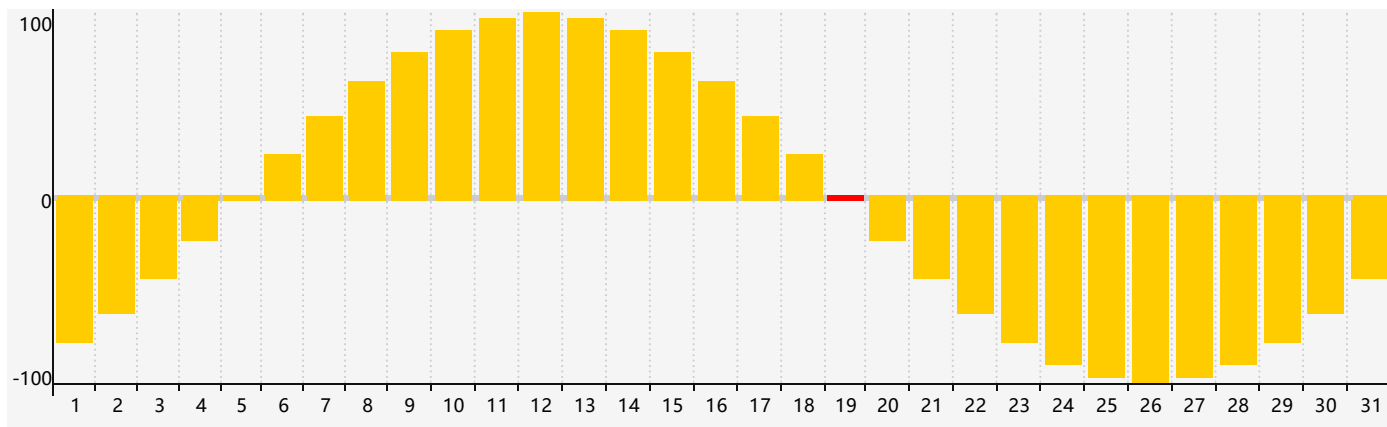

智力節律曲线图 - 2017年7月

情感節律曲线图 - 2017年7月

身體節律曲线图 - 2017年7月

公曆2017年七月 農曆丁酉年 [雞年]

星期日	星期一	星期二	星期三	星期四	星期五	星期六
初二 25	初三 26 身體臨界日	初四 27	初五 28	初六 29	初七 30	初八 1
初九 2	初十 3	十一 4	十二 5	十三 6	小暑 十四 7 智力臨界日	十五 8
十六 9	十七 10	十八 11	十九 12	二十 13	廿一 14	廿二 15
廿三 16	廿四 17	廿五 18	廿六 19 情感臨界日 身體臨界日	廿七 20	廿八 21	大暑 廿九 22
初一 23	初二 24	初三 25	初四 26	初五 27	初六 28	初七 29
初八 30	初九 31	初十 1	十一 2	十二 3	十三 4	十四 5