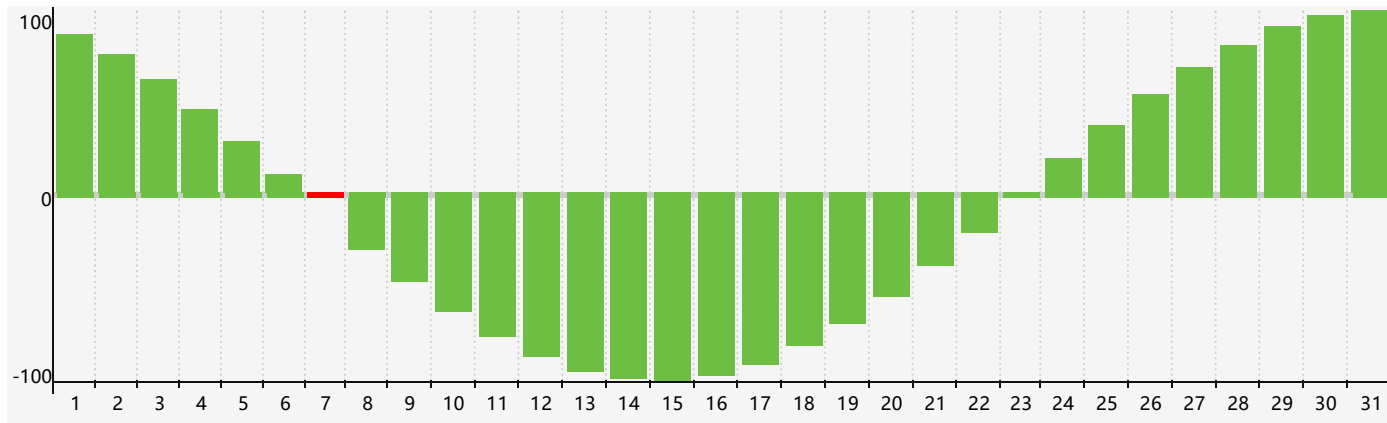

智力節律曲线图 - 2017年7月

情感節律曲线图 - 2017年7月

身體節律曲线图 - 2017年7月

公曆2017年七月 農曆丁酉年 [雞年]

星期日	星期一	星期二	星期三	星期四	星期五	星期六
初二 25	初三 26 身體臨界日	初四 27	初五 28	初六 29	初七 30	初八 1
初九 2	初十 3	十一 4	十二 5	十三 6	小暑 十四 7 智力臨界日	十五 8
十六 9	十七 10	十八 11	十九 12	二十 13	廿一 14	廿二 15
廿三 16	廿四 17	廿五 18	廿六 19 情感臨界日 身體臨界日	廿七 20	廿八 21	大暑 廿九 22
初一 23	初二 24	初三 25	初四 26	初五 27	初六 28	初七 29
初八 30	初九 31	初十 1	十一 2	十二 3	十三 4	十四 5