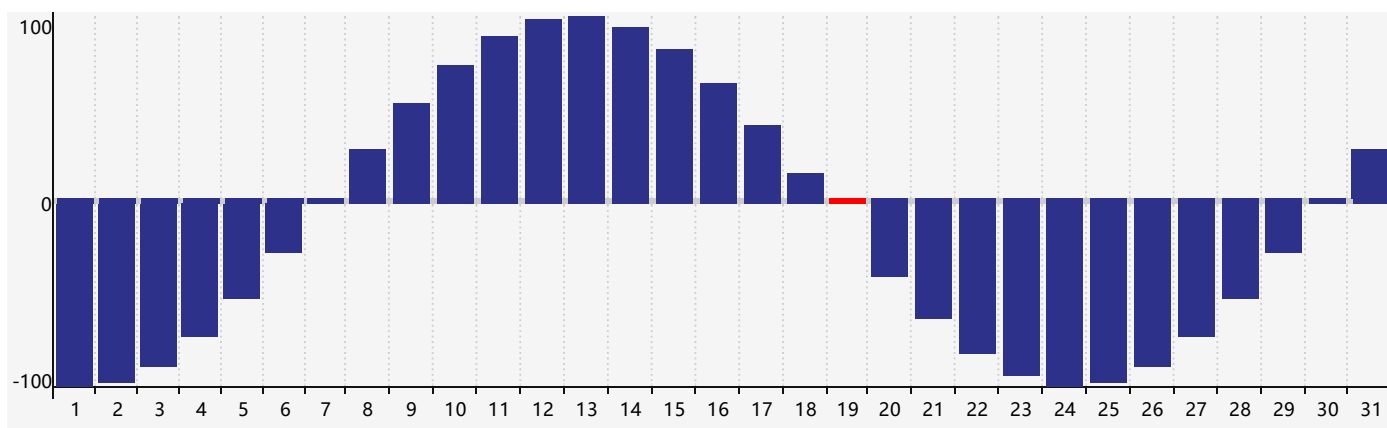

智力節律曲线图 - 2017年7月

情感節律曲线图 - 2017年7月

身體節律曲线图 - 2017年7月

公曆2017年七月 農曆丁酉年 [雞年]

星期日	星期一	星期二	星期三	星期四	星期五	星期六
初二 25	初三 26 身體臨界日	初四 27	初五 28	初六 29	初七 30	初八 1
初九 2	初十 3	十一 4	十二 5	十三 6	小暑 十四 7 智力臨界日	十五 8
十六 9	十七 10	十八 11	十九 12	二十 13	廿一 14	廿二 15
廿三 16	廿四 17	廿五 18	廿六 19 情感臨界日 身體臨界日	廿七 20	廿八 21	大暑 廿九 22
初一 23	初二 24	初三 25	初四 26	初五 27	初六 28	初七 29
初八 30	初九 31	初十 1	十一 2	十二 3	十三 4	十四 5