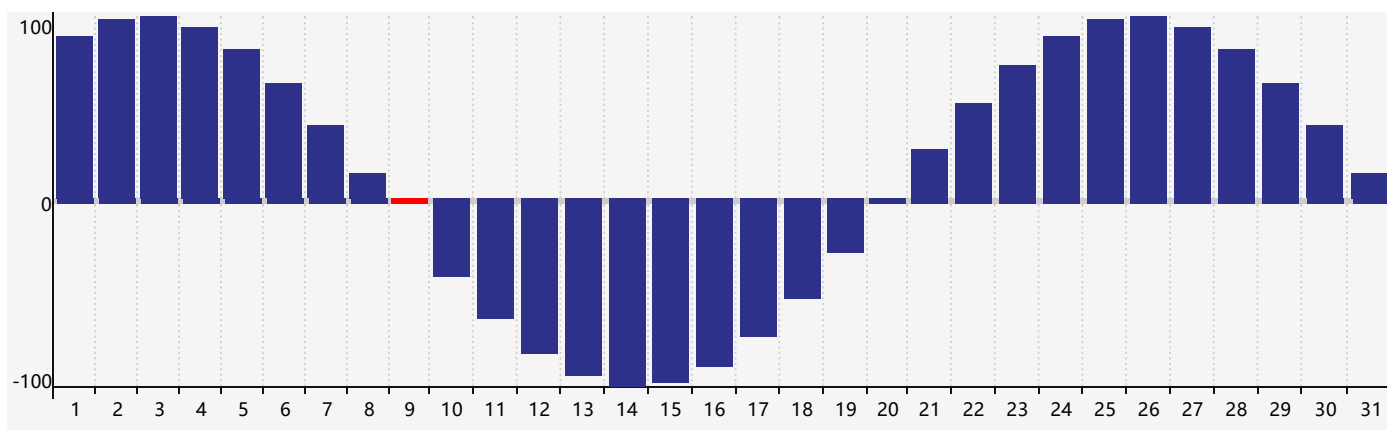

智力節律曲线图 - 2017年8月

情感節律曲线图 - 2017年8月

身體節律曲线图 - 2017年8月

公曆2017年八月 農曆丁酉年 [雞年]

星期日	星期一	星期二	星期三	星期四	星期五	星期六
初八 30	初九 31	初十 1	十一 2	十二 3	十三 4	十四 5
十五 6	立秋 十六 7	十七 8	十八 9 身體臨界日	十九 10 智力臨界日	二十 11	廿一 12 情感臨界日
廿二 13	廿三 14	廿四 15	廿五 16	廿六 17	廿七 18	廿八 19
廿九 20	三十 21	七月初一 22	處暑 初二 23	初三 24	初四 25	初五 26
初六 27	初七 28	初八 29	初九 30	初十 31	十一 1 身體臨界日	十二 2