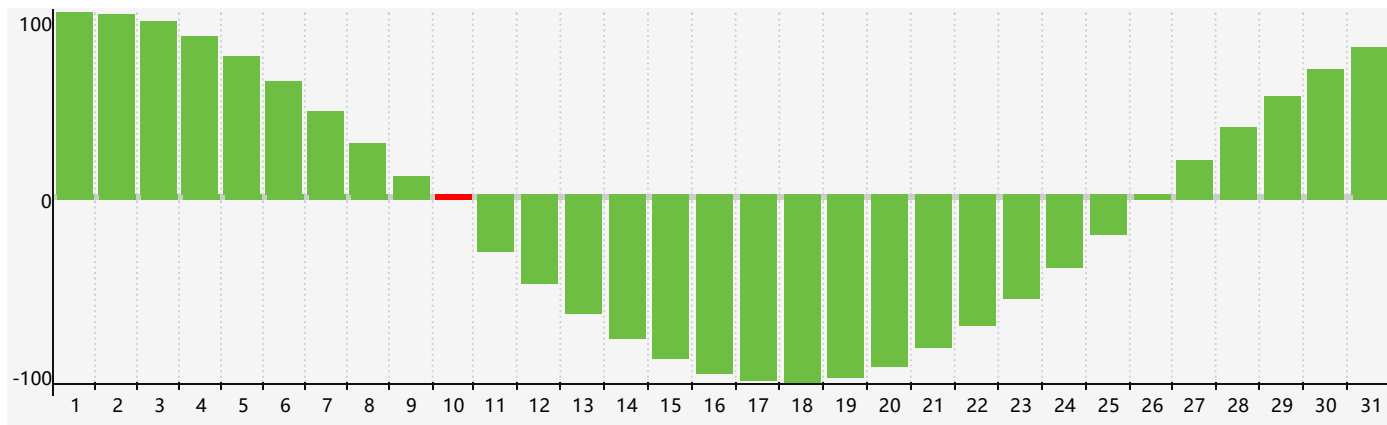

智力節律曲线图 - 2017年8月

情感節律曲线图 - 2017年8月

身體節律曲线图 - 2017年8月

公曆2017年八月 農曆丁酉年 [雞年]

星期日	星期一	星期二	星期三	星期四	星期五	星期六
初八 30	初九 31	初十 1	十一 2	十二 3	十三 4	十四 5
十五 6	立秋 十六 7	十七 8	十八 9 身體臨界日	十九 10 智力臨界日	二十 11	廿一 12 情感臨界日
廿二 13	廿三 14	廿四 15	廿五 16	廿六 17	廿七 18	廿八 19
廿九 20	三十 21	七月初一 22	處暑 初二 23	初三 24	初四 25	初五 26
初六 27	初七 28	初八 29	初九 30	初十 31	十一 1 身體臨界日	十二 2