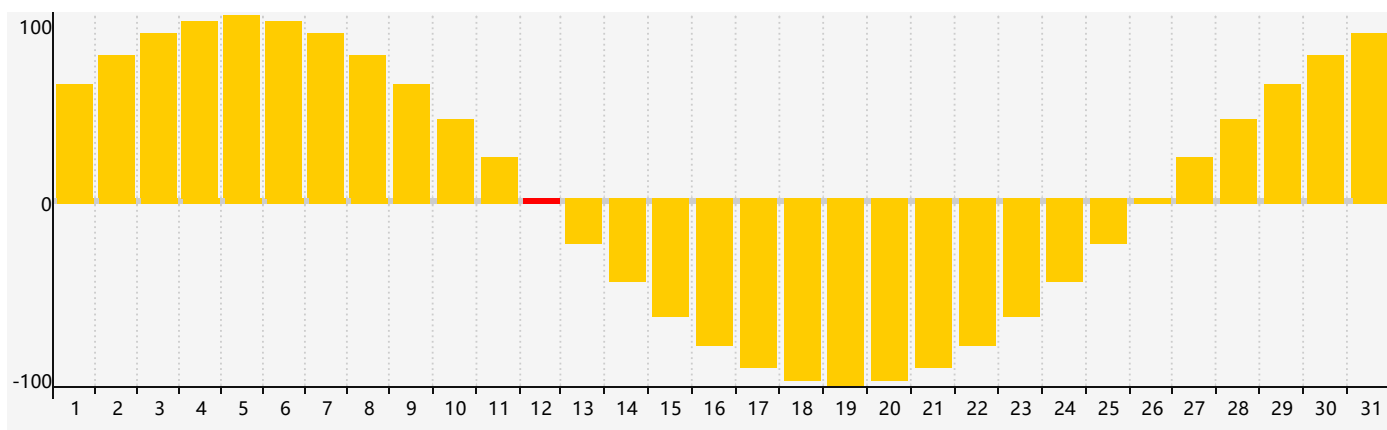

智力節律曲线图 - 2017年8月

情感節律曲线图 - 2017年8月

身體節律曲线图 - 2017年8月

公曆2017年八月 農曆丁酉年 [雞年]

星期日	星期一	星期二	星期三	星期四	星期五	星期六
初八 30	初九 31	初十 1	十一 2	十二 3	十三 4	十四 5
十五 6	立秋 十六 7	十七 8	十八 9 身體臨界日	十九 10 智力臨界日	二十 11	廿一 12 情感臨界日
廿二 13	廿三 14	廿四 15	廿五 16	廿六 17	廿七 18	廿八 19
廿九 20	三十 21	七月初一 22	處暑 初二 23	初三 24	初四 25	初五 26
初六 27	初七 28	初八 29	初九 30	初十 31	十一 1 身體臨界日	十二 2