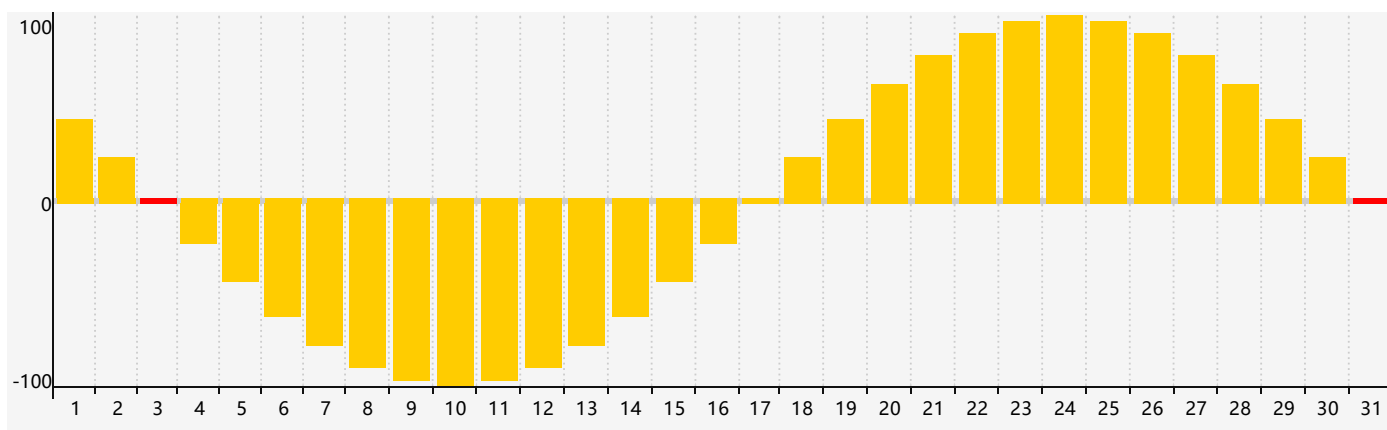

智力節律曲线图 - 2017年8月

情感節律曲线图 - 2017年8月

身體節律曲线图 - 2017年8月

公曆2017年八月 農曆丁酉年 [雞年]

星期日	星期一	星期二	星期三	星期四	星期五	星期六
初八 30	初九 31	初十 1	十一 2	十二 3 情感臨界日	十三 4	十四 5 智力臨界日
十五 6	立秋 十六 7	十七 8	十八 9	十九 10	二十 11	廿一 12
廿二 13	廿三 14	廿四 15 身體臨界日	廿五 16	廿六 17	廿七 18	廿八 19
廿九 20	三十 21	七月初一 22	處暑 初二 23	初三 24	初四 25	初五 26
初六 27	初七 28	初八 29	初九 30	初十 31 情感臨界日	十一 1	十二 2