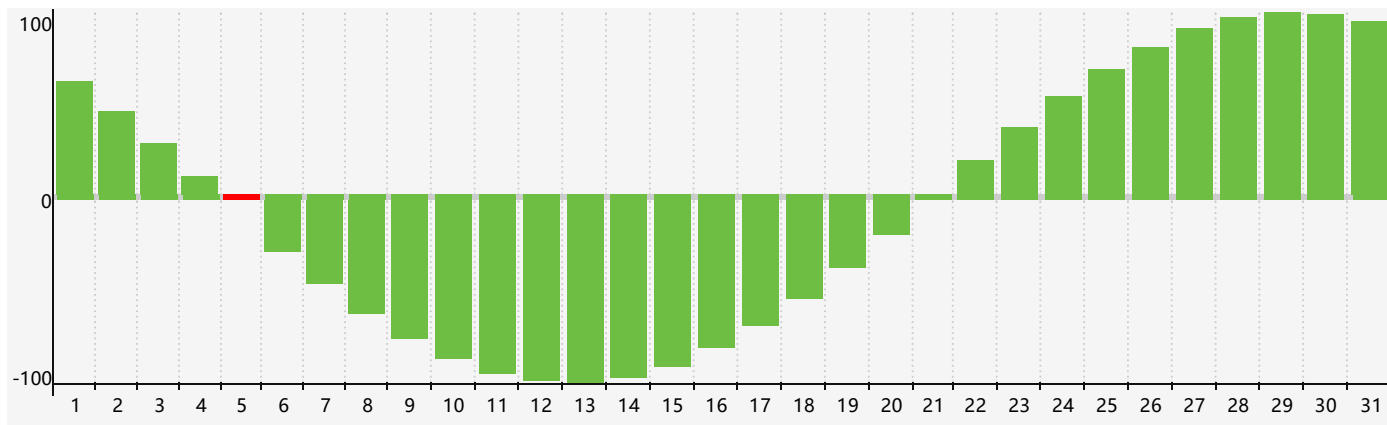

智力節律曲线图 - 2017年8月

情感節律曲线图 - 2017年8月

身體節律曲线图 - 2017年8月

公曆2017年八月 農曆丁酉年 [雞年]

星期日	星期一	星期二	星期三	星期四	星期五	星期六
初八 30	初九 31	初十 1	十一 2	十二 3 情感臨界日	十三 4	十四 5 智力臨界日
十五 6	立秋 十六 7	十七 8	十八 9	十九 10	二十 11	廿一 12
廿二 13	廿三 14	廿四 15 身體臨界日	廿五 16	廿六 17	廿七 18	廿八 19
廿九 20	三十 21	七月初一 22	處暑 初二 23	初三 24	初四 25	初五 26
初六 27	初七 28	初八 29	初九 30	初十 31 情感臨界日	十一 1	十二 2