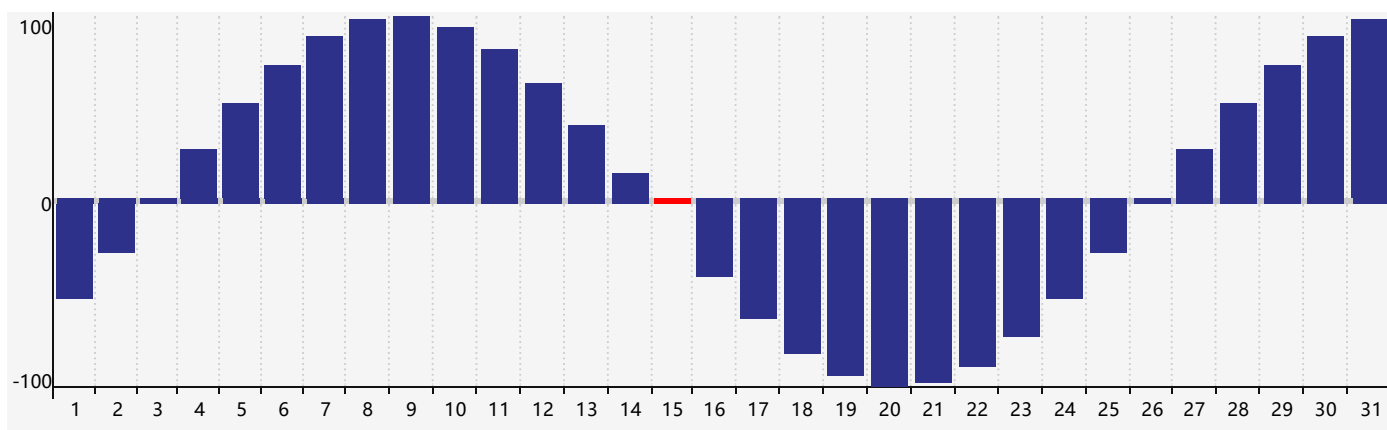

智力節律曲线图 - 2017年8月

情感節律曲线图 - 2017年8月

身體節律曲线图 - 2017年8月

公曆2017年八月 農曆丁酉年 [雞年]

星期日	星期一	星期二	星期三	星期四	星期五	星期六
初八 30	初九 31	初十 1	十一 2	十二 3 情感臨界日	十三 4	十四 5 智力臨界日
十五 6	立秋 十六 7	十七 8	十八 9	十九 10	二十 11	廿一 12
廿二 13	廿三 14	廿四 15 身體臨界日	廿五 16	廿六 17	廿七 18	廿八 19
廿九 20	三十 21	七月初一 22	處暑 初二 23	初三 24	初四 25	初五 26
初六 27	初七 28	初八 29	初九 30	初十 31 情感臨界日	十一 1	十二 2