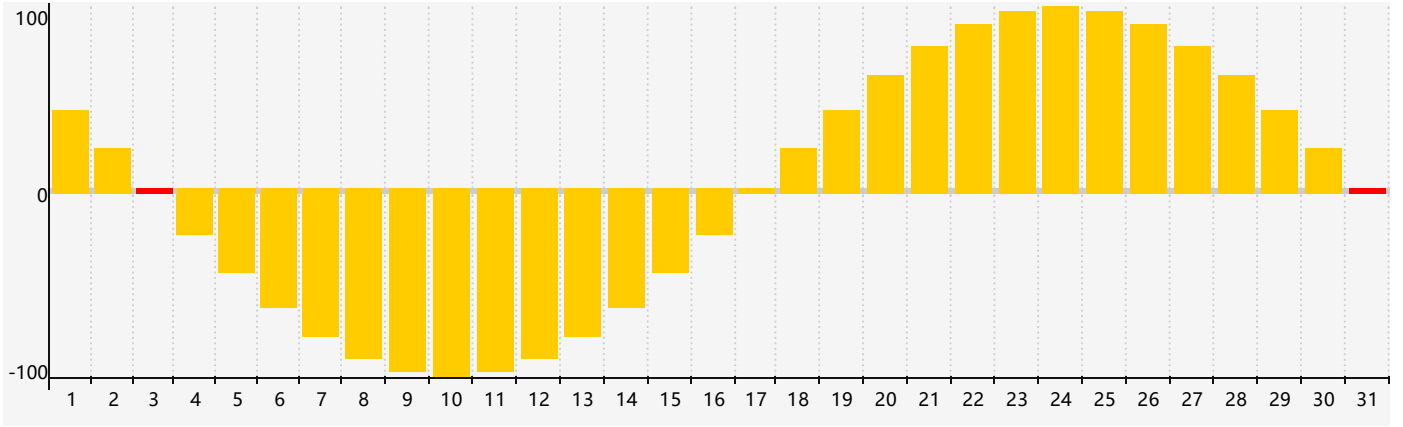

情感節律曲线图 - 2017年8月

公曆2017年八月 農曆丁酉年 [雞年]

| 星期日 | 星期一 | 星期二 | 星期三 | 星期四 | 星期五 | 星期六 |
|-------|------------|---------|-------------|----------------|-------|-------|
| 初八 30 | 初九 31 | 初十 1 | 十一 2 | 十二 3 情感臨界日 | 十三 4 | 十四 5 |
| 十五 6 | 立秋 十六 7 | 十七 8 | 十八 9 | 十九 10 | 二十 11 | 廿一 12 |
| 廿二 13 | 廿三 14 | 廿四 15 | 廿五 16 | 廿六 17 | 廿七 18 | 廿八 19 |
| 廿九 20 | 三十 21 | 七月初一 22 | 處暑 初二 23 | 初三 24 | 初四 25 | 初五 26 |
| 初六 27 | 初七 28 | 初八 29 | 初九 30 | 初十 31 情感臨界日 | 十一 1 | 十二 2 |