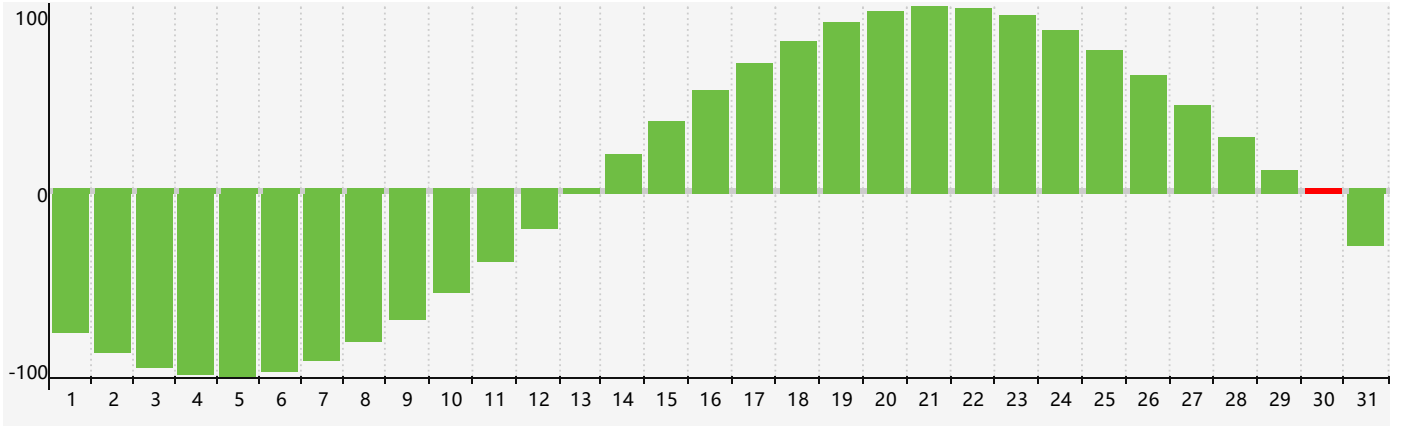

智力節律曲线图 - 2017年8月

公曆2017年八月 農曆丁酉年 [雞年]

星期日	星期一	星期二	星期三	星期四	星期五	星期六
初八 30	初九 31	初十 1	十一 2	十二 3	十三 4	十四 5
十五 6	立秋 十六 7	十七 8	十八 9	十九 10	二十 11	廿一 12
廿二 13	廿三 14	廿四 15	廿五 16	廿六 17	廿七 18	廿八 19
廿九 20	三十 21	七月初一 22	處暑 初二 23	初三 24	初四 25	初五 26
初六 27	初七 28	初八 29	初九 30 智力臨界日	初十 31	十一 1	十二 2