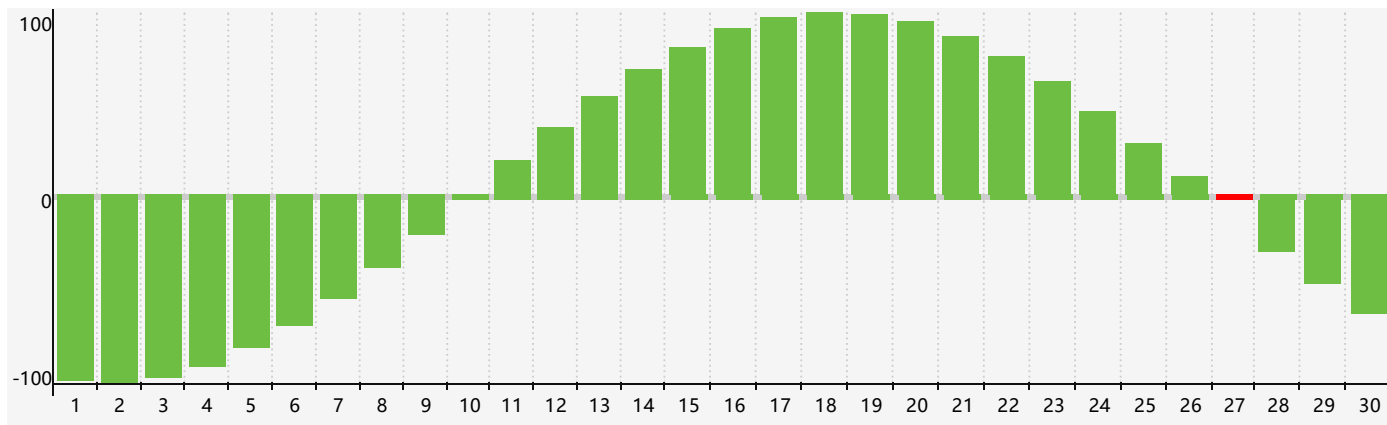

智力節律曲线图 - 2017年9月

情感節律曲线图 - 2017年9月

身體節律曲线图 - 2017年9月

公曆2017年九月 農曆丁酉年 [雞年]

星期日	星期一	星期二	星期三	星期四	星期五	星期六
初六 27	初七 28	初八 29	初九 30	初十 31	十一 1	十二 2
十三 3	十四 4	十五 5	十六 6	白露 十七 7	十八 8	十九 9
二十 10	廿一 11	廿二 12	廿三 13 情感臨界日	廿四 14	廿五 15	廿六 16 身體臨界日
廿七 17	廿八 18	廿九 19	八月 初一 20	初二 21	初三 22	秋分 初四 23
初五 24	初六 25	初七 26	初八 27 智力臨界日	初九 28	初十 29	十一 30