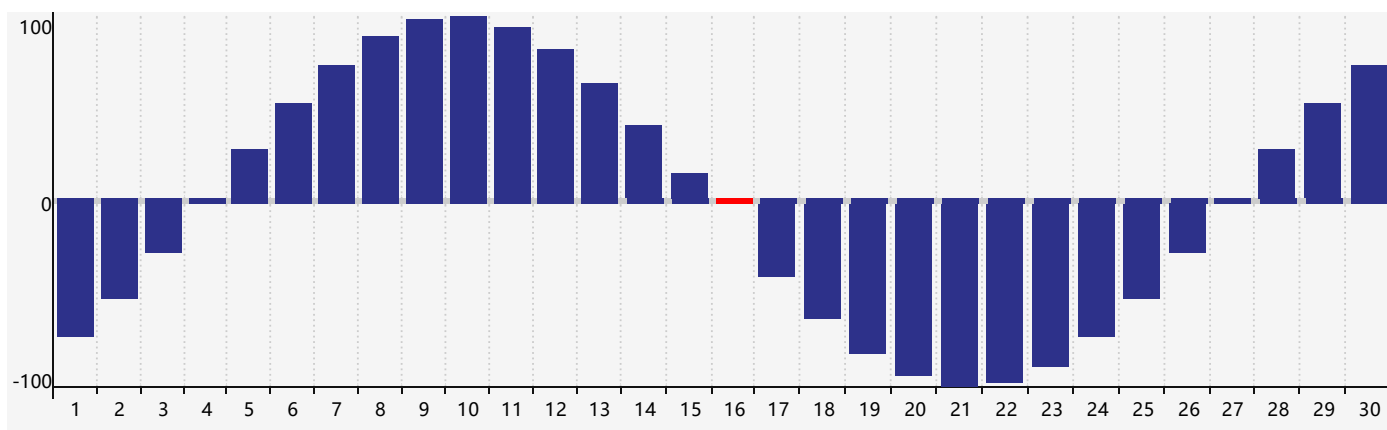

智力節律曲线图 - 2017年9月

情感節律曲线图 - 2017年9月

身體節律曲线图 - 2017年9月

公曆2017年九月 農曆丁酉年 [雞年]

星期日	星期一	星期二	星期三	星期四	星期五	星期六
初六 27	初七 28	初八 29	初九 30	初十 31	十一 1	十二 2
十三 3	十四 4	十五 5	十六 6	白露 十七 7	十八 8	十九 9
二十 10	廿一 11	廿二 12	廿三 13 情感臨界日	廿四 14	廿五 15	廿六 16 身體臨界日
廿七 17	廿八 18	廿九 19	八月 初一 20	初二 21	初三 22	秋分 初四 23
初五 24	初六 25	初七 26	初八 27 智力臨界日	初九 28	初十 29	十一 30