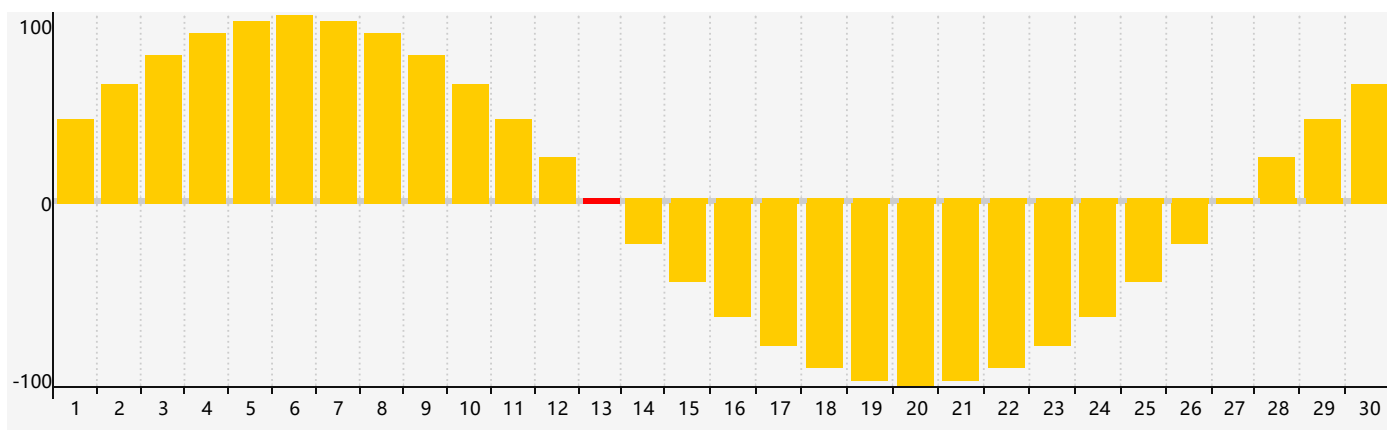

智力節律曲线图 - 2017年9月

情感節律曲线图 - 2017年9月

身體節律曲线图 - 2017年9月

公曆2017年九月 農曆丁酉年 [雞年]

星期日	星期一	星期二	星期三	星期四	星期五	星期六
初六 27	初七 28	初八 29	初九 30	初十 31	十一 1	十二 2
十三 3	十四 4	十五 5	十六 6	白露 十七 7	十八 8	十九 9
二十 10	廿一 11	廿二 12	廿三 13 情感臨界日	廿四 14	廿五 15	廿六 16 身體臨界日
廿七 17	廿八 18	廿九 19	八月 初一 20	初二 21	初三 22	秋分 初四 23
初五 24	初六 25	初七 26	初八 27 智力臨界日	初九 28	初十 29	十一 30