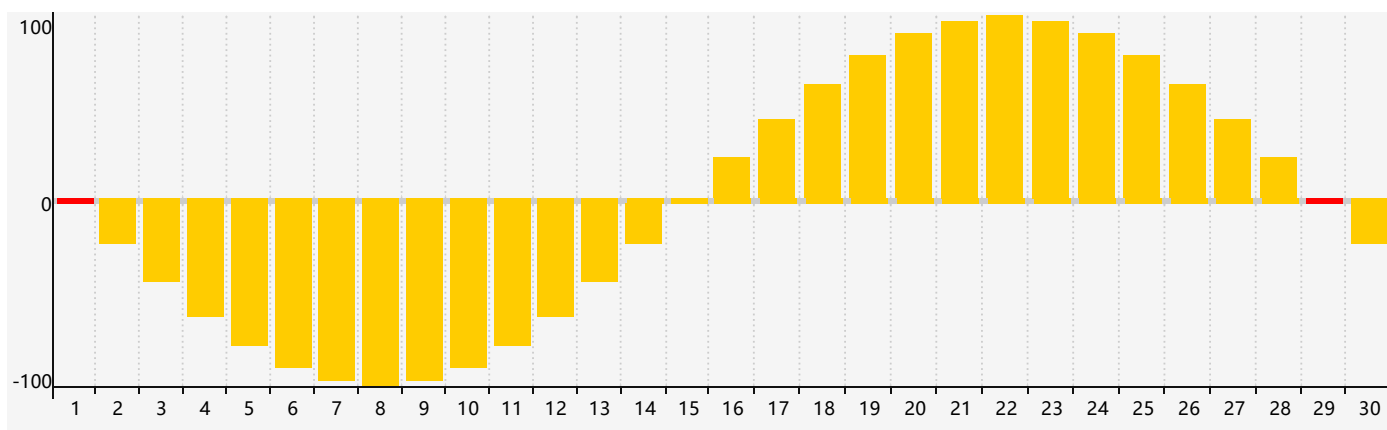

智力節律曲线图 - 2017年9月

情感節律曲线图 - 2017年9月

身體節律曲线图 - 2017年9月

公曆2017年九月 農曆丁酉年 [雞年]

星期日	星期一	星期二	星期三	星期四	星期五	星期六
初六 27	初七 28	初八 29	初九 30	初十 31 身體臨界日	十一 1 情感臨界日	十二 2
十三 3	十四 4	十五 5	十六 6	白露 十七 7	十八 8	十九 9
二十 10	廿一 11	廿二 12	廿三 13	廿四 14	廿五 15	廿六 16
廿七 17	廿八 18 智力臨界日	廿九 19	八月 初一 20	初二 21	初三 22	秋分 初四 23 身體臨界日
初五 24	初六 25	初七 26	初八 27	初九 28	初十 29 情感臨界日	十一 30