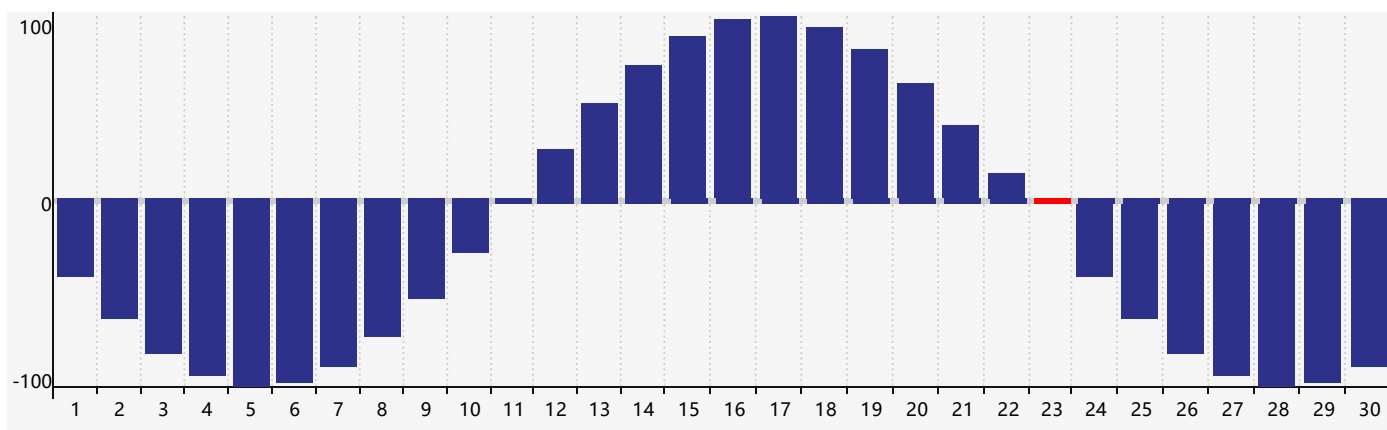

智力節律曲线图 - 2017年9月

情感節律曲线图 - 2017年9月

身體節律曲线图 - 2017年9月

公曆2017年九月 農曆丁酉年 [雞年]

星期日	星期一	星期二	星期三	星期四	星期五	星期六
初六 27	初七 28	初八 29	初九 30	初十 31 身體臨界日	十一 1 情感臨界日	十二 2
十三 3	十四 4	十五 5	十六 6	白露 十七 7	十八 8	十九 9
二十 10	廿一 11	廿二 12	廿三 13	廿四 14	廿五 15	廿六 16
廿七 17	廿八 18 智力臨界日	廿九 19	八月 初一 20	初二 21	初三 22	秋分 初四 23 身體臨界日
初五 24	初六 25	初七 26	初八 27	初九 28	初十 29 情感臨界日	十一 30