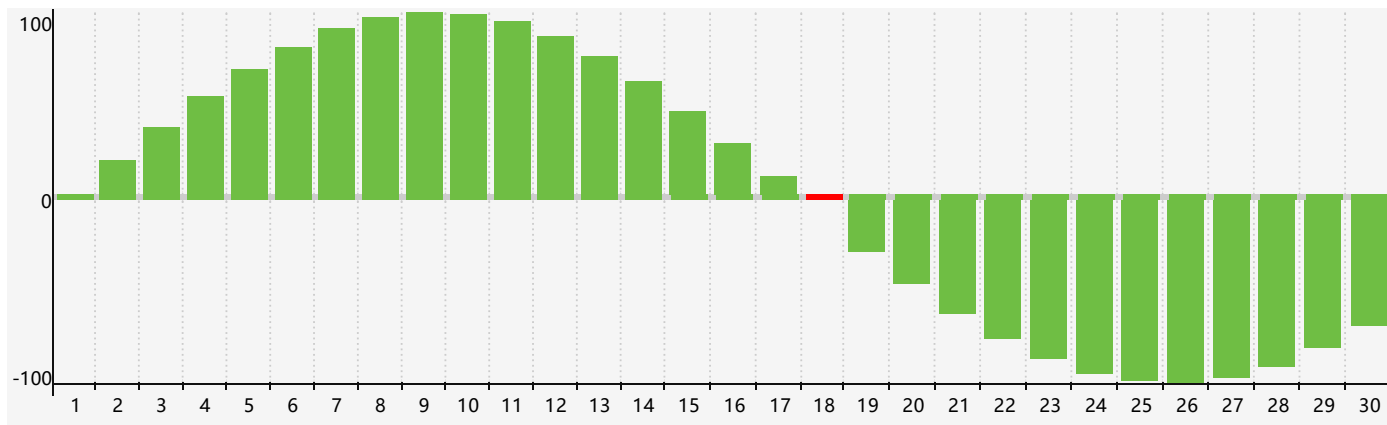

智力節律曲线图 - 2017年9月

情感節律曲线图 - 2017年9月

身體節律曲线图 - 2017年9月

公曆2017年九月 農曆丁酉年 [雞年]

星期日	星期一	星期二	星期三	星期四	星期五	星期六
初六 27	初七 28	初八 29	初九 30	初十 31 身體臨界日	十一 1 情感臨界日	十二 2
十三 3	十四 4	十五 5	十六 6	白露 十七 7	十八 8	十九 9
二十 10	廿一 11	廿二 12	廿三 13	廿四 14	廿五 15	廿六 16
廿七 17	廿八 18 智力臨界日	廿九 19	八月 初一 20	初二 21	初三 22	秋分 初四 23 身體臨界日
初五 24	初六 25	初七 26	初八 27	初九 28	初十 29 情感臨界日	十一 30