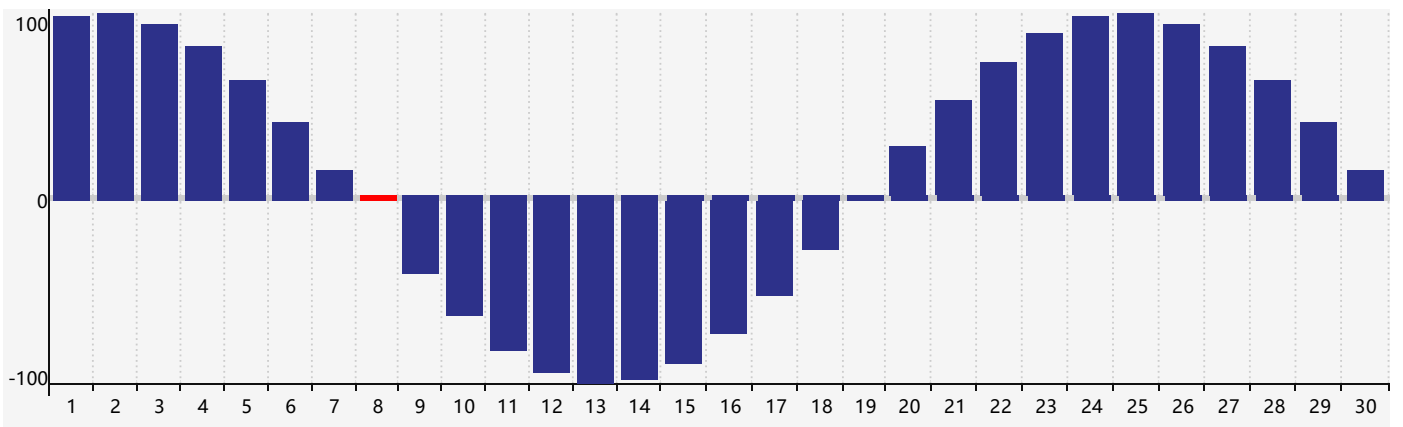

智力節律曲线图 - 2017年9月

情感節律曲线图 - 2017年9月

身體節律曲线图 - 2017年9月

公曆2017年九月 農曆丁酉年 [雞年]

| 星期日 | 星期一 | 星期二 | 星期三 | 星期四 | 星期五 | 星期六 |
|----------------|-------|----------------|-------------|------------|---------------|-------------|
| 初六 27 | 初七 28 | 初八 29 | 初九 30 | 初十 31 | 十一 1 | 十二 2 |
| 十三 3 | 十四 4 | 十五 5 | 十六 6 | 白露 十七 7 | 十八 8 身體臨界日 | 十九 9 |
| 二十 10 | 廿一 11 | 廿二 12 | 廿三 13 | 廿四 14 | 廿五 15 | 廿六 16 |
| 廿七 17 情感臨界日 | 廿八 18 | 廿九 19 智力臨界日 | 八月 初一 20 | 初二 21 | 初三 22 | 秋分 初四 23 |
| 初五 24 | 初六 25 | 初七 26 | 初八 27 | 初九 28 | 初十 29 | 十一 30 |