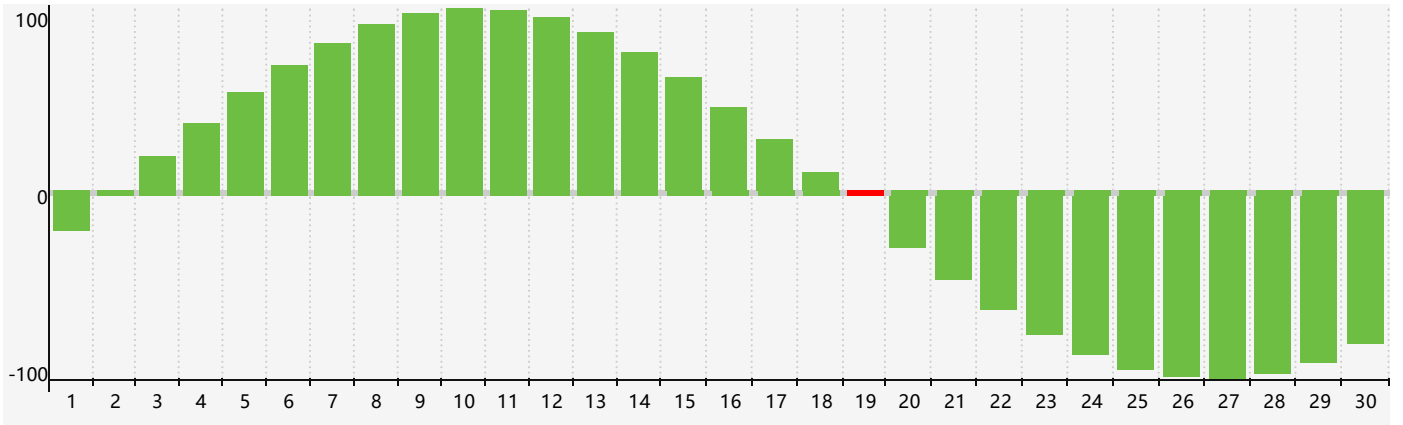

智力節律曲线图 - 2017年9月

情感節律曲线图 - 2017年9月

身體節律曲线图 - 2017年9月

公曆2017年九月 農曆丁酉年 [雞年]

| 星期日 | 星期一 | 星期二 | 星期三 | 星期四 | 星期五 | 星期六 |
|----------------|-------|----------------|-------------|------------|---------------|-------------|
| 初六 27 | 初七 28 | 初八 29 | 初九 30 | 初十 31 | 十一 1 | 十二 2 |
| 十三 3 | 十四 4 | 十五 5 | 十六 6 | 白露 十七 7 | 十八 8 身體臨界日 | 十九 9 |
| 二十 10 | 廿一 11 | 廿二 12 | 廿三 13 | 廿四 14 | 廿五 15 | 廿六 16 |
| 廿七 17 情感臨界日 | 廿八 18 | 廿九 19 智力臨界日 | 八月 初一 20 | 初二 21 | 初三 22 | 秋分 初四 23 |
| 初五 24 | 初六 25 | 初七 26 | 初八 27 | 初九 28 | 初十 29 | 十一 30 |