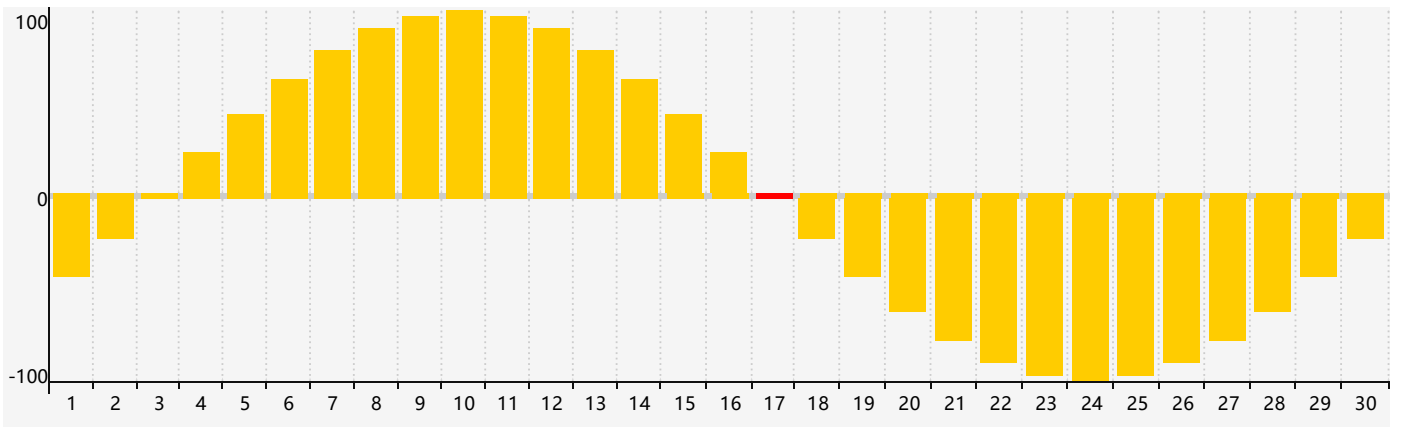

智力節律曲线图 - 2017年9月

情感節律曲线图 - 2017年9月

身體節律曲线图 - 2017年9月

公曆2017年九月 農曆丁酉年 [雞年]

| 星期日 | 星期一 | 星期二 | 星期三 | 星期四 | 星期五 | 星期六 |
|----------------|-------|----------------|-------------|------------|---------------|-------------|
| 初六 27 | 初七 28 | 初八 29 | 初九 30 | 初十 31 | 十一 1 | 十二 2 |
| 十三 3 | 十四 4 | 十五 5 | 十六 6 | 白露 十七 7 | 十八 8 身體臨界日 | 十九 9 |
| 二十 10 | 廿一 11 | 廿二 12 | 廿三 13 | 廿四 14 | 廿五 15 | 廿六 16 |
| 廿七 17 情感臨界日 | 廿八 18 | 廿九 19 智力臨界日 | 八月 初一 20 | 初二 21 | 初三 22 | 秋分 初四 23 |
| 初五 24 | 初六 25 | 初七 26 | 初八 27 | 初九 28 | 初十 29 | 十一 30 |