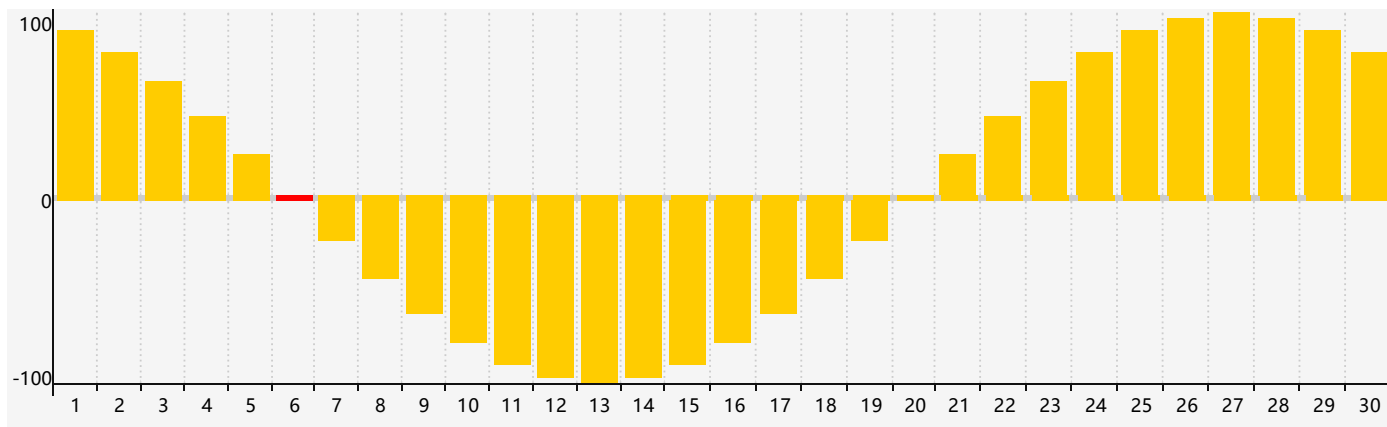

### 智力節律曲线图 - 2017年9月

### 情感節律曲线图 - 2017年9月

### 身體節律曲线图 - 2017年9月

公曆2017年九月 農曆丁酉年 [雞年]

星期日	星期一	星期二	星期三	星期四	星期五	星期六
初六 27	初七 28	初八 29	初九 30	初十 31	十一 1	十二 2
十三 3	十四 4	十五 5	十六 6 智力臨界日 情感臨界日	白露 十七 7	十八 8	十九 9
二十 10	廿一 11	廿二 12	廿三 13 身體臨界日	廿四 14	廿五 15	廿六 16
廿七 17	廿八 18	廿九 19	八月 初一 20	初二 21	初三 22	秋分 初四 23
初五 24	初六 25	初七 26	初八 27	初九 28	初十 29	十一 30