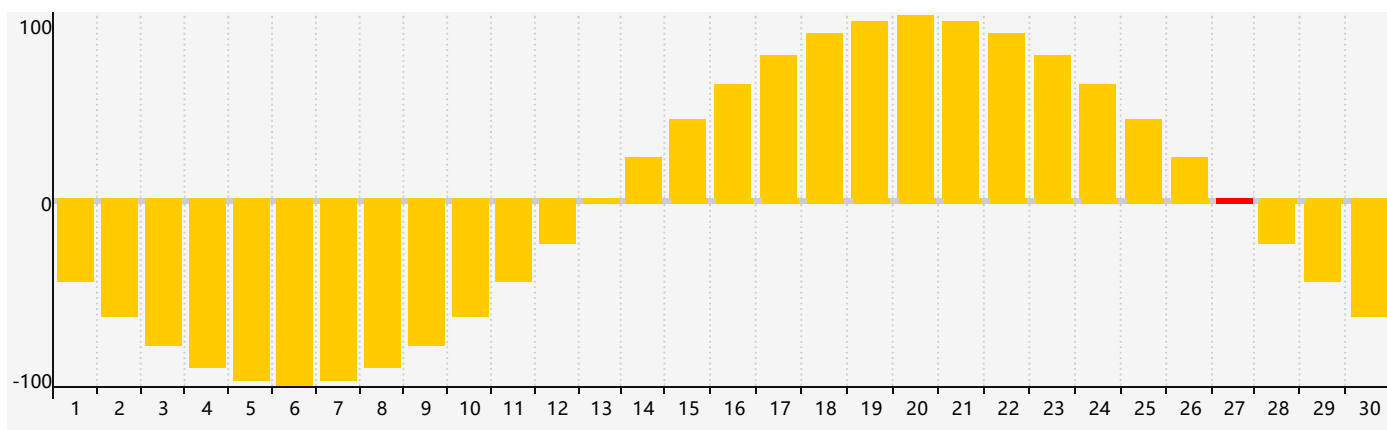

### 智力節律曲线图 - 2017年9月

### 情感節律曲线图 - 2017年9月

### 身體節律曲线图 - 2017年9月

公曆2017年九月 農曆丁酉年 [雞年]

星期日	星期一	星期二	星期三	星期四	星期五	星期六
初六 27	初七 28	初八 29	初九 30 情感臨界日	初十 31	十一 1 智力臨界日	十二 2
十三 3	十四 4	十五 5	十六 6	白露 十七 7	十八 8	十九 9
二十 10	廿一 11	廿二 12	廿三 13	廿四 14 身體臨界日	廿五 15	廿六 16
廿七 17	廿八 18	廿九 19	八月 初一 20	初二 21	初三 22	秋分 初四 23
初五 24	初六 25	初七 26	初八 27 情感臨界日	初九 28	初十 29	十一 30