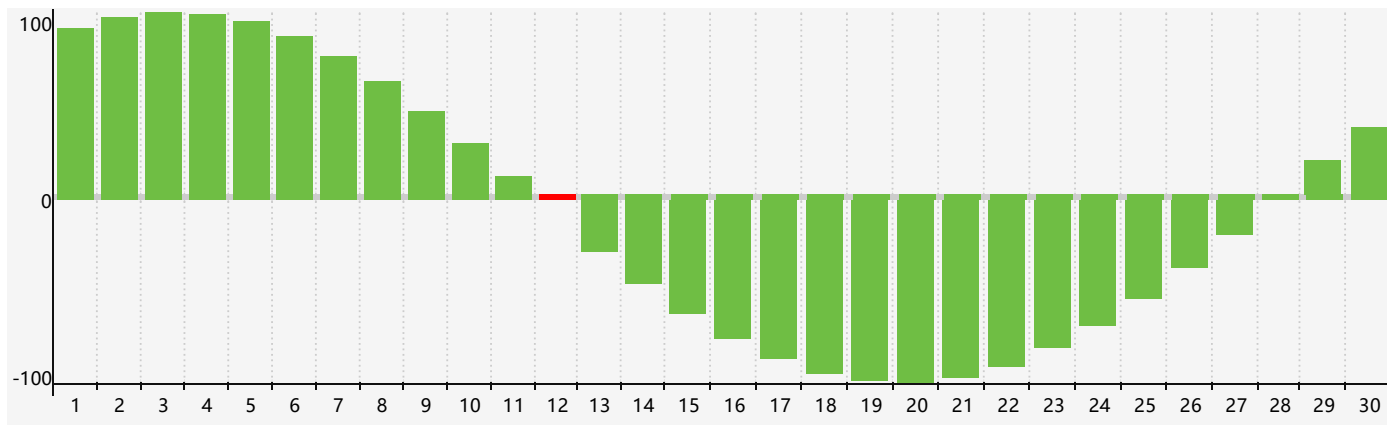

智力節律曲线图 - 2017年9月

情感節律曲线图 - 2017年9月

身體節律曲线图 - 2017年9月

公曆2017年九月 農曆丁酉年 [雞年]

星期日	星期一	星期二	星期三	星期四	星期五	星期六
初六 27	初七 28	初八 29	初九 30	初十 31	十一 1 身體臨界日	十二 2
十三 3	十四 4	十五 5	十六 6	白露 十七 7	十八 8	十九 9 情感臨界日
二十 10	廿一 11	廿二 12 智力臨界日	廿三 13	廿四 14	廿五 15	廿六 16
廿七 17	廿八 18	廿九 19	八月 初一 20	初二 21	初三 22	秋分 初四 23
初五 24 身體臨界日	初六 25	初七 26	初八 27	初九 28	初十 29	十一 30