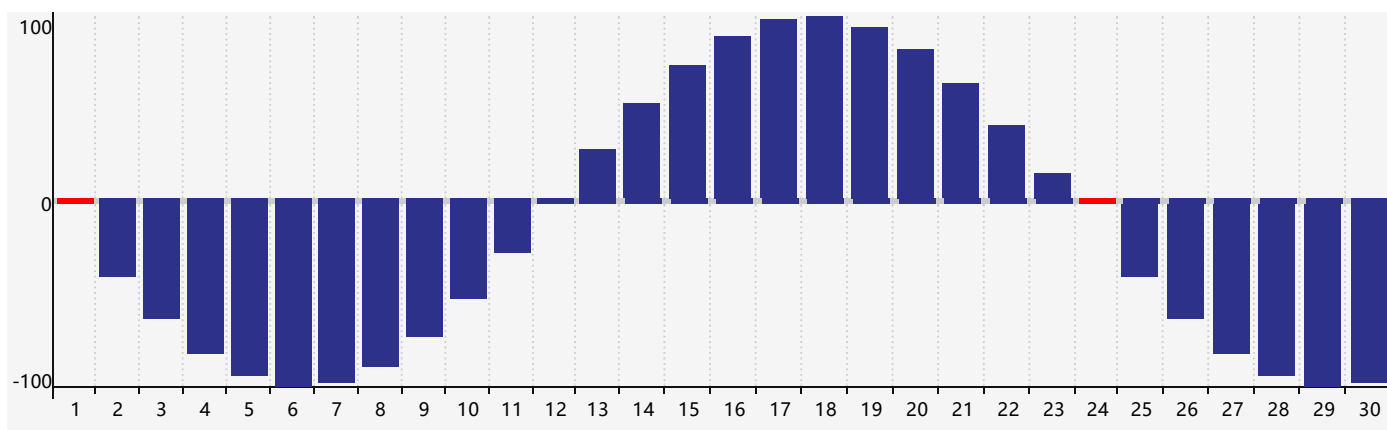

智力節律曲线图 - 2017年9月

情感節律曲线图 - 2017年9月

身體節律曲线图 - 2017年9月

公曆2017年九月 農曆丁酉年 [雞年]

星期日	星期一	星期二	星期三	星期四	星期五	星期六
初六 27	初七 28	初八 29	初九 30	初十 31	十一 1 身體臨界日	十二 2
十三 3	十四 4	十五 5	十六 6	白露 十七 7	十八 8	十九 9 情感臨界日
二十 10	廿一 11	廿二 12 智力臨界日	廿三 13	廿四 14	廿五 15	廿六 16
廿七 17	廿八 18	廿九 19	八月 初一 20	初二 21	初三 22	秋分 初四 23
初五 24 身體臨界日	初六 25	初七 26	初八 27	初九 28	初十 29	十一 30