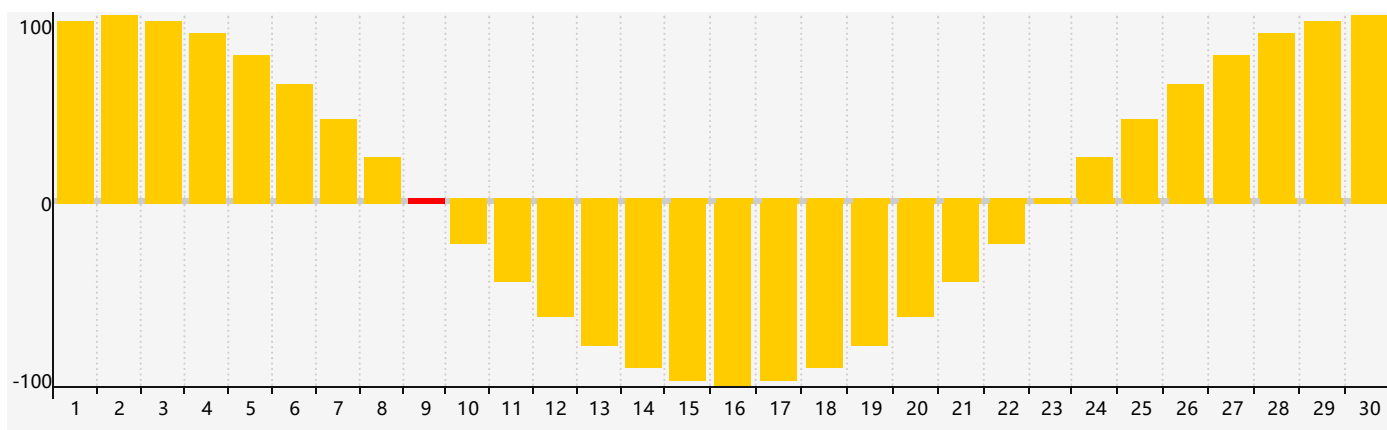

智力節律曲线图 - 2017年9月

情感節律曲线图 - 2017年9月

身體節律曲线图 - 2017年9月

公曆2017年九月 農曆丁酉年 [雞年]

星期日	星期一	星期二	星期三	星期四	星期五	星期六
初六 27	初七 28	初八 29	初九 30	初十 31	十一 1 身體臨界日	十二 2
十三 3	十四 4	十五 5	十六 6	白露 十七 7	十八 8	十九 9 情感臨界日
二十 10	廿一 11	廿二 12 智力臨界日	廿三 13	廿四 14	廿五 15	廿六 16
廿七 17	廿八 18	廿九 19	八月 初一 20	初二 21	初三 22	秋分 初四 23
初五 24 身體臨界日	初六 25	初七 26	初八 27	初九 28	初十 29	十一 30