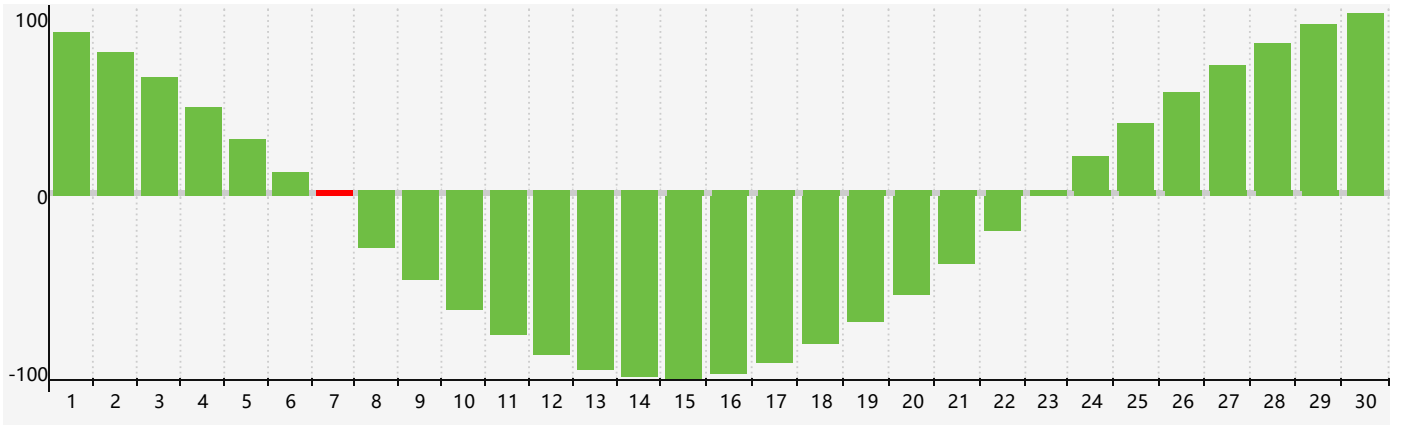

智力節律曲线图 - 2017年9月

情感節律曲线图 - 2017年9月

身體節律曲线图 - 2017年9月

公曆2017年九月 農曆丁酉年 [雞年]

星期日	星期一	星期二	星期三	星期四	星期五	星期六
初六 27	初七 28	初八 29	初九 30	初十 31 情感臨界日	十一 1	十二 2
十三 3	十四 4	十五 5	十六 6	白露 十七 智力臨界日 身體臨界日	十八 8	十九 9
二十 10	廿一 11	廿二 12	廿三 13	廿四 14	廿五 15	廿六 16
廿七 17	廿八 18	廿九 19	八月初一 20	初二 21	初三 22	秋分 初四 23
初五 24	初六 25	初七 26	初八 27	初九 28 情感臨界日	初十 29	十一 30 身體臨界日