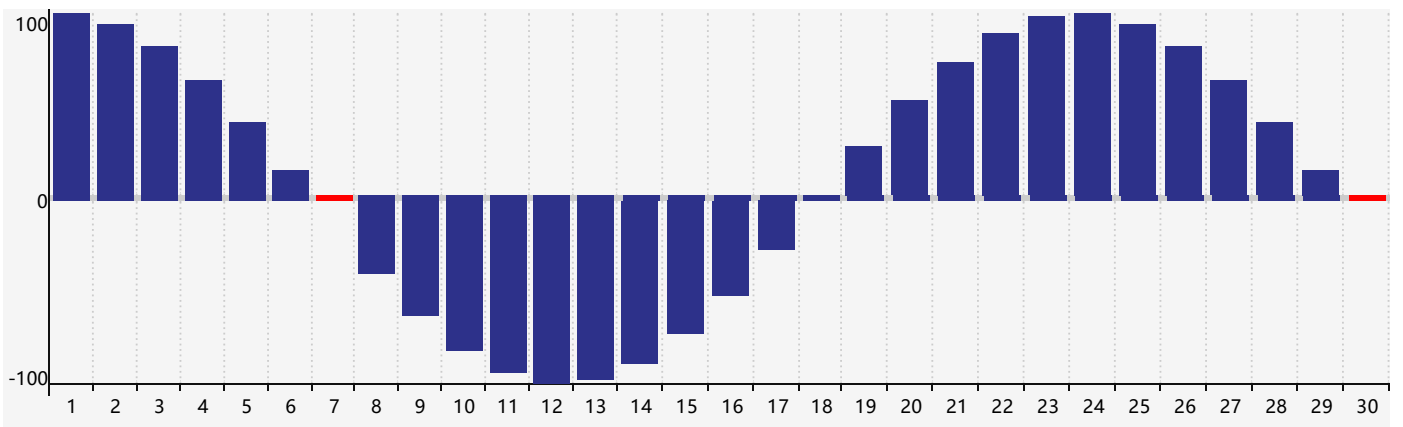

智力節律曲线图 - 2017年9月

情感節律曲线图 - 2017年9月

身體節律曲线图 - 2017年9月

公曆2017年九月 農曆丁酉年 [雞年]

星期日	星期一	星期二	星期三	星期四	星期五	星期六
初六 27	初七 28	初八 29	初九 30	初十 31 情感臨界日	十一 1	十二 2
十三 3	十四 4	十五 5	十六 6	白露 十七 智力臨界日 身體臨界日	十八 8	十九 9
二十 10	廿一 11	廿二 12	廿三 13	廿四 14	廿五 15	廿六 16
廿七 17	廿八 18	廿九 19	八月初一 20	初二 21	初三 22	秋分 初四 23
初五 24	初六 25	初七 26	初八 27	初九 28 情感臨界日	初十 29	十一 30 身體臨界日