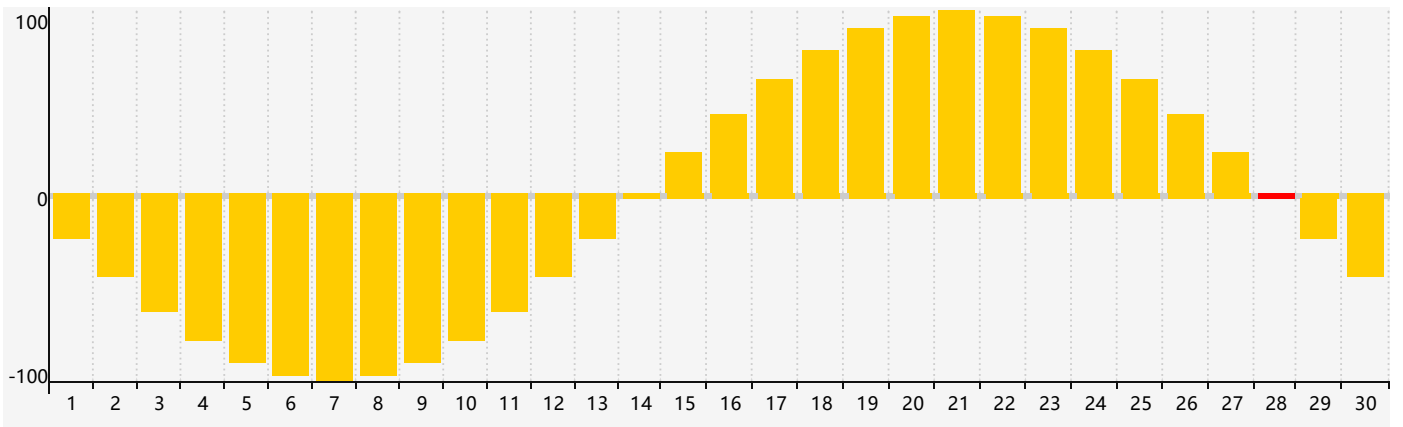

智力節律曲线图 - 2017年9月

情感節律曲线图 - 2017年9月

身體節律曲线图 - 2017年9月

公曆2017年九月 農曆丁酉年 [雞年]

星期日	星期一	星期二	星期三	星期四	星期五	星期六
初六 27	初七 28	初八 29	初九 30	初十 31 情感臨界日	十一 1	十二 2
十三 3	十四 4	十五 5	十六 6	白露 十七 智力臨界日 身體臨界日	十八 8	十九 9
二十 10	廿一 11	廿二 12	廿三 13	廿四 14	廿五 15	廿六 16
廿七 17	廿八 18	廿九 19	八月初一 20	初二 21	初三 22	秋分 初四 23
初五 24	初六 25	初七 26	初八 27	初九 28 情感臨界日	初十 29	十一 30 身體臨界日