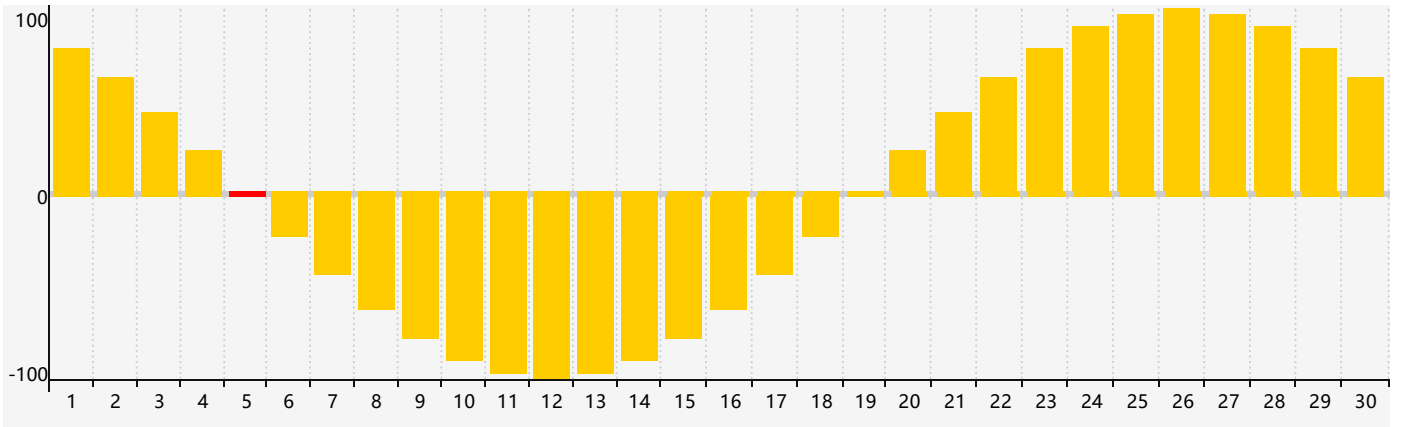

智力節律曲线图 - 2017年9月

情感節律曲线图 - 2017年9月

身體節律曲线图 - 2017年9月

公曆2017年九月 農曆丁酉年 [雞年]

星期日	星期一	星期二	星期三	星期四	星期五	星期六
初六 27	初七 28	初八 29	初九 30	初十 31	十一 1	十二 2 身體臨界日
十三 3	十四 4	十五 5 情感臨界日	十六 6	白露 十七 7	十八 8	十九 9
二十 10	廿一 11	廿二 12	廿三 13	廿四 14	廿五 15	廿六 16
廿七 17	廿八 18	廿九 19	八月 初一 20	初二 21	初三 22 智力臨界日	秋分 初四 23
初五 24	初六 25 身體臨界日	初七 26	初八 27	初九 28	初十 29	十一 30