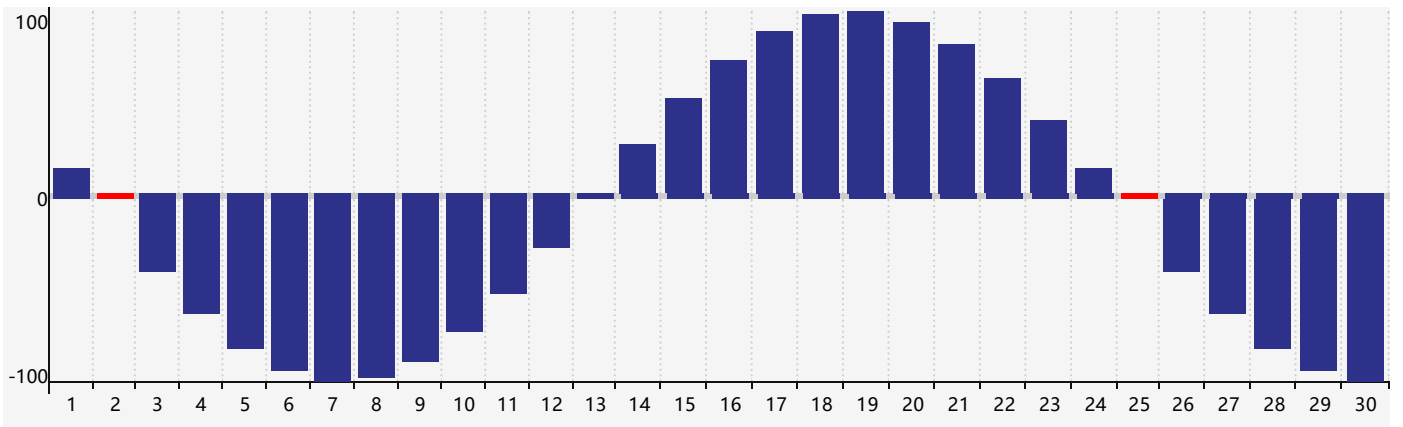

智力節律曲线图 - 2017年9月

情感節律曲线图 - 2017年9月

身體節律曲线图 - 2017年9月

公曆2017年九月 農曆丁酉年 [雞年]

星期日	星期一	星期二	星期三	星期四	星期五	星期六
初六 27	初七 28	初八 29	初九 30	初十 31	十一 1	十二 2 身體臨界日
十三 3	十四 4	十五 5 情感臨界日	十六 6	白露 十七 7	十八 8	十九 9
二十 10	廿一 11	廿二 12	廿三 13	廿四 14	廿五 15	廿六 16
廿七 17	廿八 18	廿九 19	八月 初一 20	初二 21	初三 22 智力臨界日	秋分 初四 23
初五 24	初六 25 身體臨界日	初七 26	初八 27	初九 28	初十 29	十一 30