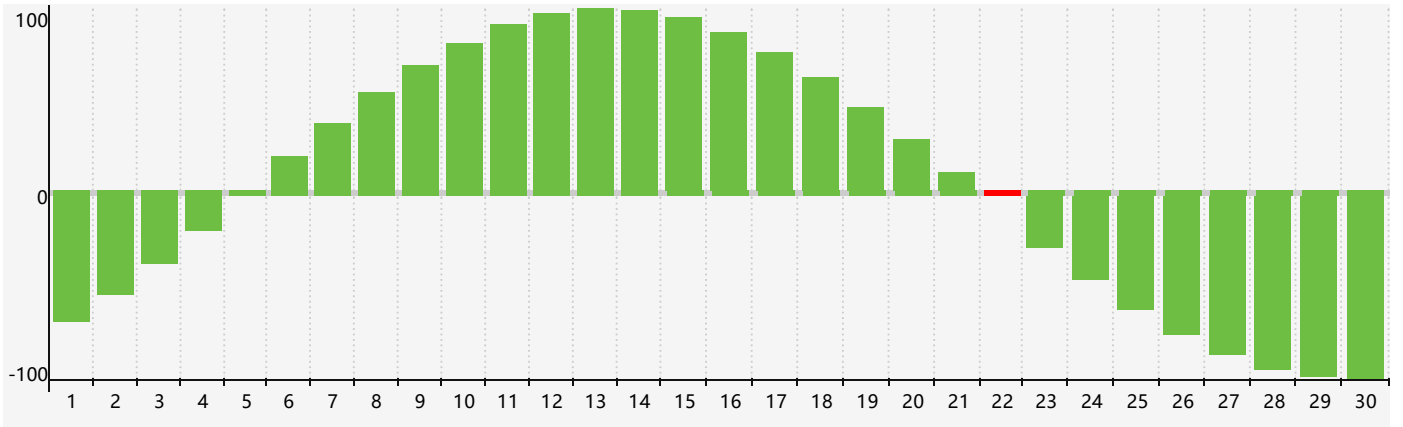

智力節律曲线图 - 2017年9月

情感節律曲线图 - 2017年9月

身體節律曲线图 - 2017年9月

公曆2017年九月 農曆丁酉年 [雞年]

星期日	星期一	星期二	星期三	星期四	星期五	星期六
初六 27	初七 28	初八 29	初九 30	初十 31	十一 1	十二 2 身體臨界日
十三 3	十四 4	十五 5 情感臨界日	十六 6	白露 十七 7	十八 8	十九 9
二十 10	廿一 11	廿二 12	廿三 13	廿四 14	廿五 15	廿六 16
廿七 17	廿八 18	廿九 19	八月 初一 20	初二 21	初三 22 智力臨界日	秋分 初四 23
初五 24	初六 25 身體臨界日	初七 26	初八 27	初九 28	初十 29	十一 30