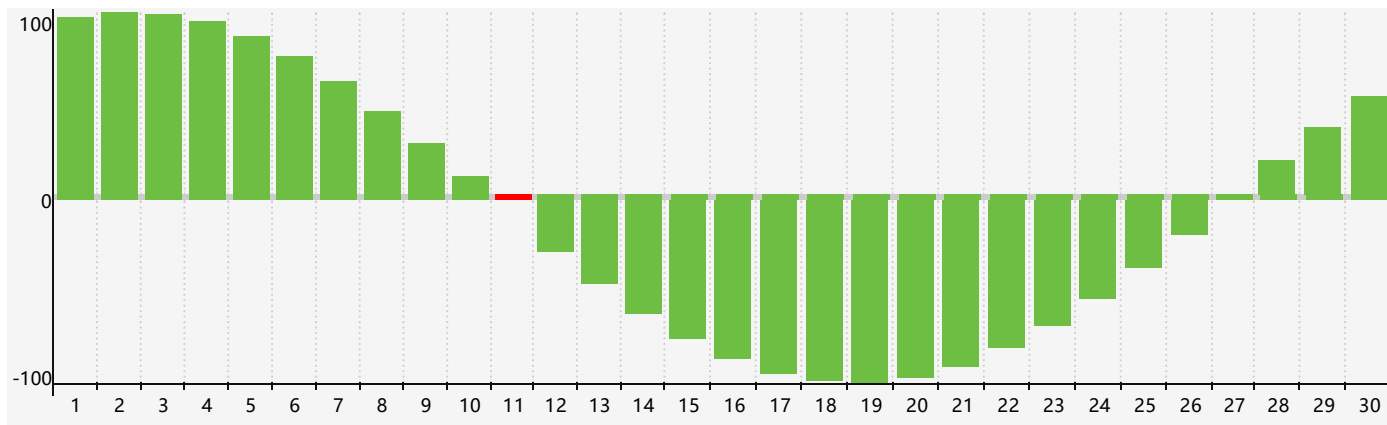

智力節律曲线图 - 2017年9月

情感節律曲线图 - 2017年9月

身體節律曲线图 - 2017年9月

公曆2017年九月 農曆丁酉年 [雞年]

星期日	星期一	星期二	星期三	星期四	星期五	星期六
初六 27	初七 28	初八 29	初九 30	初十 31	十一 1	十二 2
十三 3 身體臨界日	十四 4	十五 5	十六 6	白露 十七 7	十八 8	十九 9
二十 10	廿一 11 智力臨界日	廿二 12	廿三 13 情感臨界日	廿四 14	廿五 15	廿六 16
廿七 17	廿八 18	廿九 19	八月 初一 20	初二 21	初三 22	秋分 初四 23
初五 24	初六 25	初七 26 身體臨界日	初八 27	初九 28	初十 29	十一 30