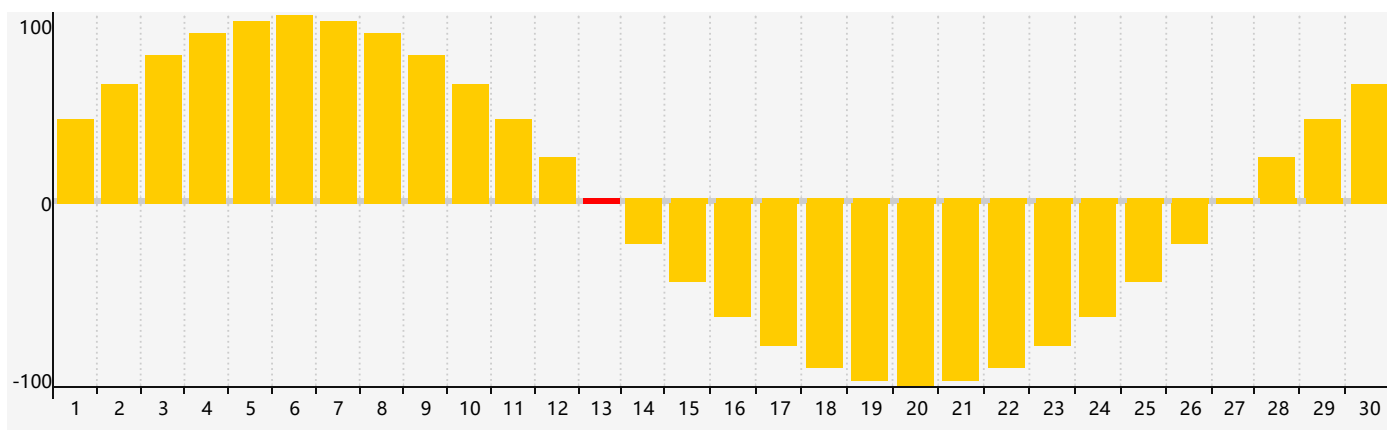

智力節律曲线图 - 2017年9月

情感節律曲线图 - 2017年9月

身體節律曲线图 - 2017年9月

公曆2017年九月 農曆丁酉年 [雞年]

星期日	星期一	星期二	星期三	星期四	星期五	星期六
初六 27	初七 28	初八 29	初九 30	初十 31	十一 1	十二 2
十三 3 身體臨界日	十四 4	十五 5	十六 6	白露 十七 7	十八 8	十九 9
二十 10	廿一 11 智力臨界日	廿二 12	廿三 13 情感臨界日	廿四 14	廿五 15	廿六 16
廿七 17	廿八 18	廿九 19	八月 初一 20	初二 21	初三 22	秋分 初四 23
初五 24	初六 25	初七 26 身體臨界日	初八 27	初九 28	初十 29	十一 30