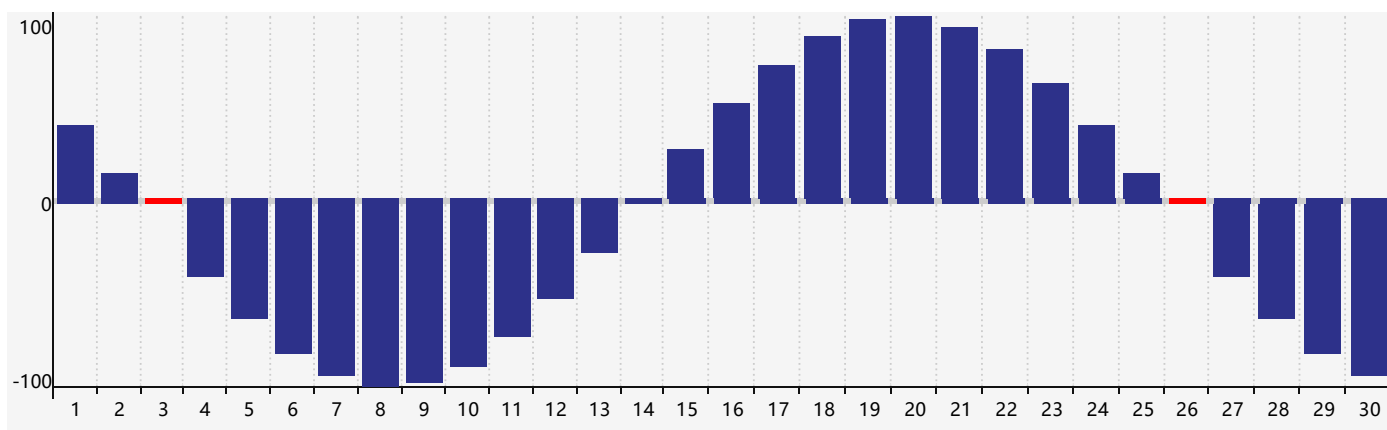

智力節律曲线图 - 2017年9月

情感節律曲线图 - 2017年9月

身體節律曲线图 - 2017年9月

公曆2017年九月 農曆丁酉年 [雞年]

星期日	星期一	星期二	星期三	星期四	星期五	星期六
初六 27	初七 28	初八 29	初九 30	初十 31	十一 1	十二 2
十三 3 身體臨界日	十四 4	十五 5	十六 6	白露 十七 7	十八 8	十九 9
二十 10	廿一 11 智力臨界日	廿二 12	廿三 13 情感臨界日	廿四 14	廿五 15	廿六 16
廿七 17	廿八 18	廿九 19	八月 初一 20	初二 21	初三 22	秋分 初四 23
初五 24	初六 25	初七 26 身體臨界日	初八 27	初九 28	初十 29	十一 30