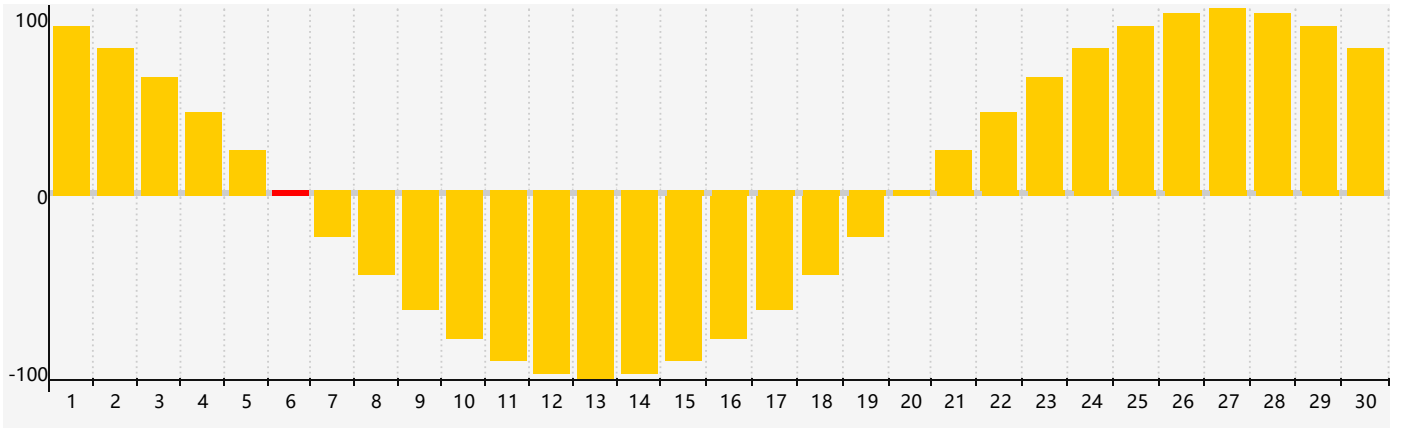

情感節律曲线图 - 2017年9月

公曆2017年九月 農曆丁酉年 [雞年]

星期日	星期一	星期二	星期三	星期四	星期五	星期六
初六 27	初七 28	初八 29	初九 30	初十 31	十一 1	十二 2
十三 3	十四 4	十五 5	十六 6 情感臨界日	白露 十七 7	十八 8	十九 9
二十 10	廿一 11	廿二 12	廿三 13	廿四 14	廿五 15	廿六 16
廿七 17	廿八 18	廿九 19	八月初一 20	初二 21	初三 22	秋分 初四 23
初五 24	初六 25	初七 26	初八 27	初九 28	初十 29	十一 30