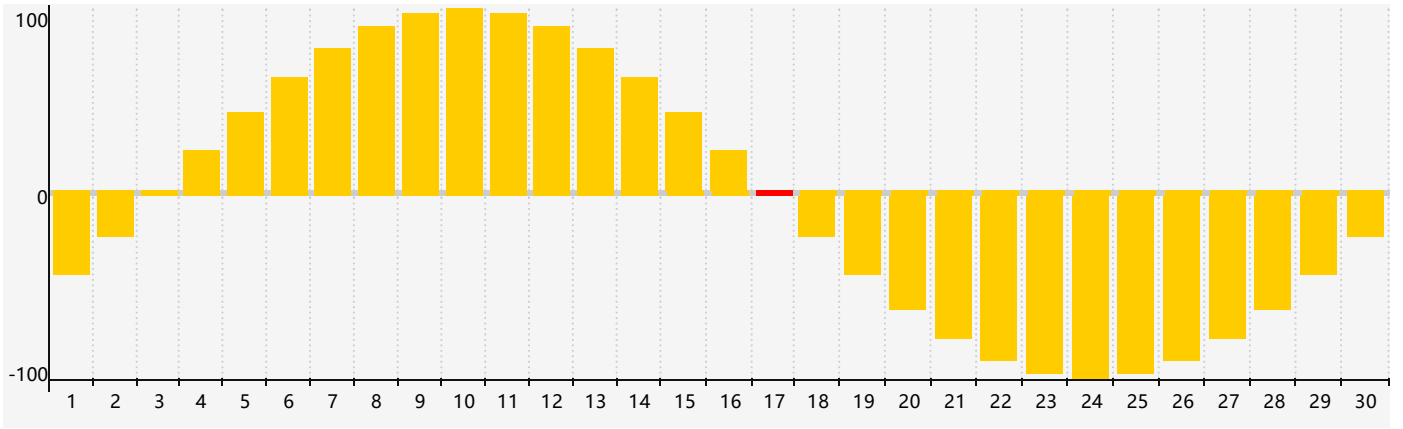

情感節律曲线图 - 2018年11月

公曆2018年十一月 農曆戊戌年 [狗年]

| 星期日 | 星期一 | 星期二 | 星期三 | 星期四 | 星期五 | 星期六 |
|-------|-------|-------|---------|----------|-------|----------------|
| 二十 28 | 廿一 29 | 廿二 30 | 廿三 31 | 廿四 1 | 廿五 2 | 廿六 3 |
| 廿七 4 | 廿八 5 | 廿九 6 | 立冬 三十 7 | 十月 初一 8 | 初二 9 | 初三 10 |
| 初四 11 | 初五 12 | 初六 13 | 初七 14 | 初八 15 | 初九 16 | 初十 17 情感臨界日 |
| 十一 18 | 十二 19 | 十三 20 | 十四 21 | 小雪 十五 22 | 十六 23 | 十七 24 |
| 十八 25 | 十九 26 | 二十 27 | 廿一 28 | 廿二 29 | 廿三 30 | 廿四 1 |