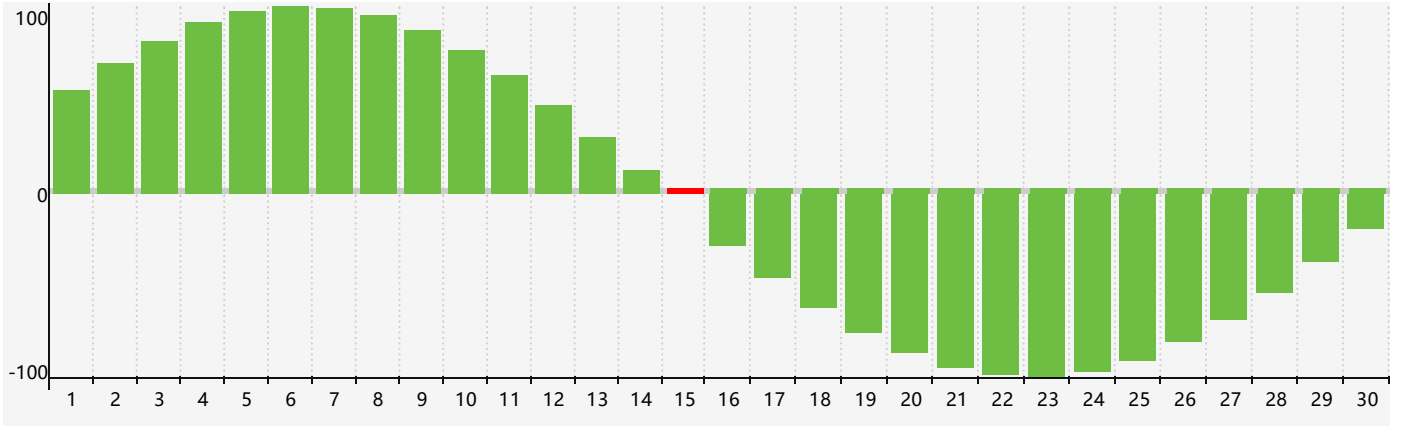

智力節律曲线图 - 2018年11月

公曆2018年十一月 農曆戊戌年 [狗年]

星期日	星期一	星期二	星期三	星期四	星期五	星期六
二十 28	廿一 29	廿二 30	廿三 31	廿四 1	廿五 2	廿六 3
廿七 4	廿八 5	廿九 6	立冬 三十 7	十月 初一 8	初二 9	初三 10
初四 11	初五 12	初六 13	初七 14	初八 15 智力臨界日	初九 16	初十 17
十一 18	十二 19	十三 20	十四 21	小雪 十五 22	十六 23	十七 24
十八 25	十九 26	二十 27	廿一 28	廿二 29	廿三 30	廿四 1