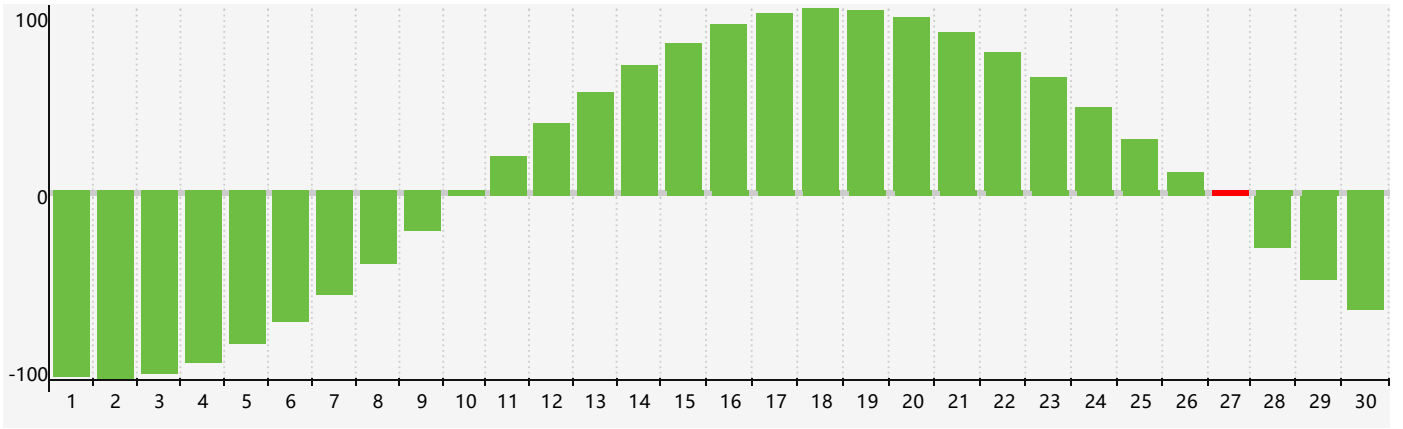

智力節律曲线图 - 2018年11月

公曆2018年十一月 農曆戊戌年 [狗年]

星期日	星期一	星期二	星期三	星期四	星期五	星期六
二十 28	廿一 29	廿二 30	廿三 31	廿四 1	廿五 2	廿六 3
廿七 4	廿八 5	廿九 6	立冬 三十 7	十月 初一 8	初二 9	初三 10
初四 11	初五 12	初六 13	初七 14	初八 15	初九 16	初十 17
十一 18	十二 19	十三 20	十四 21	小雪 十五 22	十六 23	十七 24
十八 25	十九 26	二十 27 智力臨界日	廿一 28	廿二 29	廿三 30	廿四 1