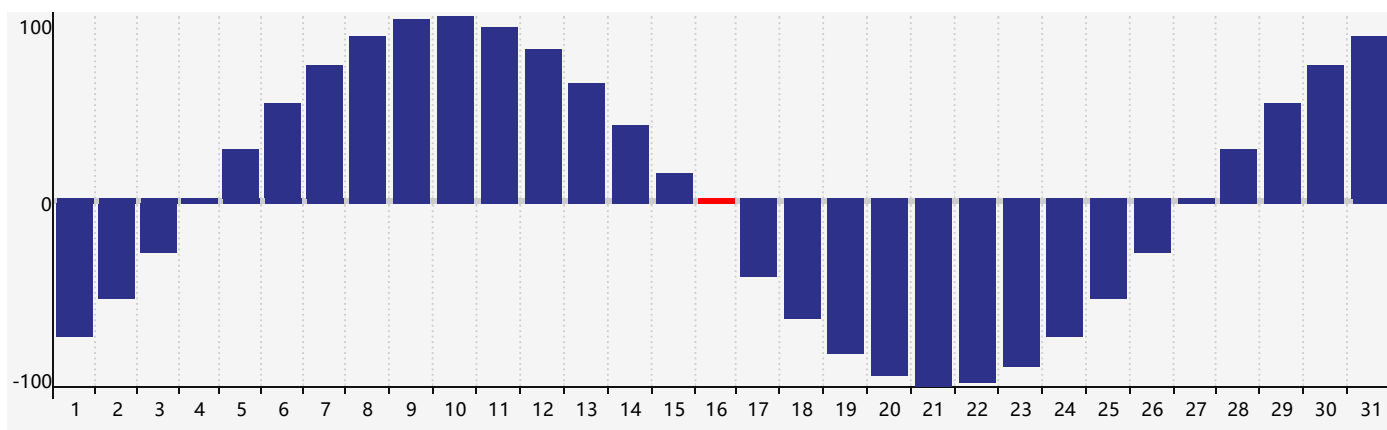

智力節律曲线图 - 2018年12月

情感節律曲线图 - 2018年12月

身體節律曲线图 - 2018年12月

公曆2018年十二月 農曆戊戌年 [狗年]

星期日	星期一	星期二	星期三	星期四	星期五	星期六
十八 25	十九 26	二十 27	廿一 28 情感臨界日	廿二 29	廿三 30	廿四 1
廿五 2	廿六 3	廿七 4	廿八 5	廿九 6	大雪 初一 7	初二 8
初三 9	初四 10	初五 11	初六 12	初七 13	初八 14 智力臨界日	初九 15
初十 16 身體臨界日	十一 17	十二 18	十三 19	十四 20	十五 21	冬至 十六 22
十七 23	十八 24	十九 25	二十 26 情感臨界日	廿一 27	廿二 28	廿三 29
廿四 30	廿五 31	廿六 1	廿七 2	廿八 3	廿九 4	小寒 三十 5