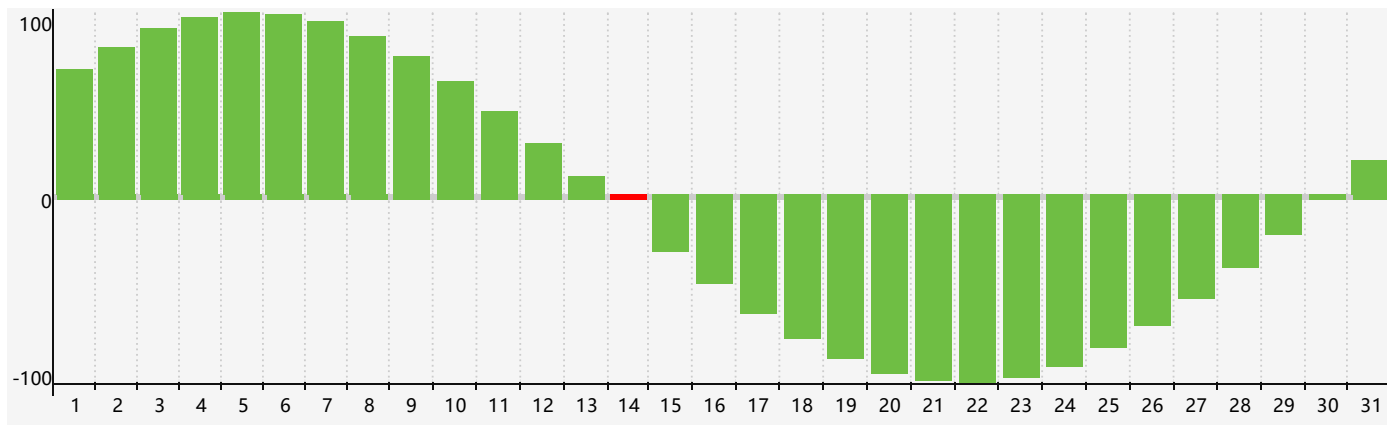

智力節律曲线图 - 2018年12月

情感節律曲线图 - 2018年12月

身體節律曲线图 - 2018年12月

公曆2018年十二月 農曆戊戌年 [狗年]

星期日	星期一	星期二	星期三	星期四	星期五	星期六
十八 25	十九 26	二十 27	廿一 28 情感臨界日	廿二 29	廿三 30	廿四 1
廿五 2	廿六 3	廿七 4	廿八 5	廿九 6	大雪 初一 7	初二 8
初三 9	初四 10	初五 11	初六 12	初七 13	初八 14 智力臨界日	初九 15
初十 16 身體臨界日	十一 17	十二 18	十三 19	十四 20	十五 21	冬至 十六 22
十七 23	十八 24	十九 25	二十 26 情感臨界日	廿一 27	廿二 28	廿三 29
廿四 30	廿五 31	廿六 1	廿七 2	廿八 3	廿九 4	小寒 三十 5