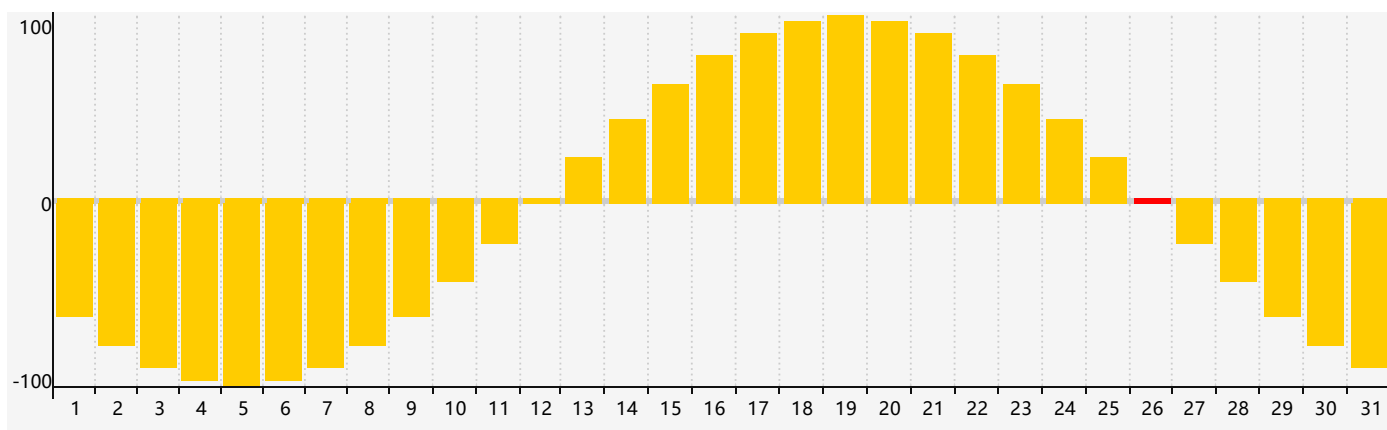

智力節律曲线图 - 2018年12月

情感節律曲线图 - 2018年12月

身體節律曲线图 - 2018年12月

公曆2018年十二月 農曆戊戌年 [狗年]

星期日	星期一	星期二	星期三	星期四	星期五	星期六
十八 25	十九 26	二十 27	廿一 28 情感臨界日	廿二 29	廿三 30	廿四 1
廿五 2	廿六 3	廿七 4	廿八 5	廿九 6	大雪 初一 7	初二 8
初三 9	初四 10	初五 11	初六 12	初七 13	初八 14 智力臨界日	初九 15
初十 16 身體臨界日	十一 17	十二 18	十三 19	十四 20	十五 21	冬至 十六 22
十七 23	十八 24	十九 25	二十 26 情感臨界日	廿一 27	廿二 28	廿三 29
廿四 30	廿五 31	廿六 1	廿七 2	廿八 3	廿九 4	小寒 三十 5