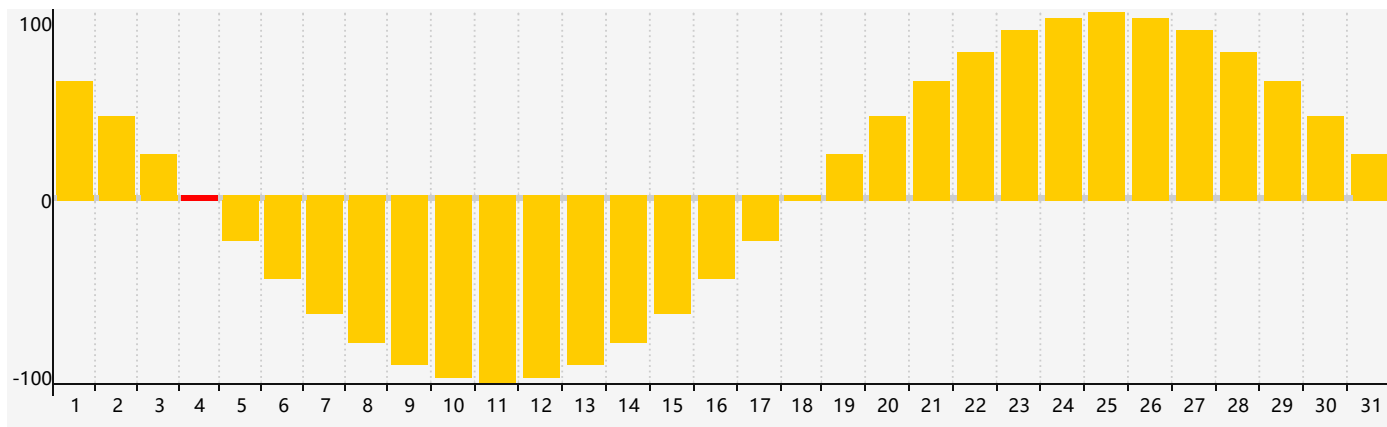

智力節律曲线图 - 2018年12月

情感節律曲线图 - 2018年12月

身體節律曲线图 - 2018年12月

公曆2018年十二月 農曆戊戌年 [狗年]

星期日	星期一	星期二	星期三	星期四	星期五	星期六
十八 25 智力臨界日	十九 26	二十 27	廿一 28	廿二 29	廿三 30	廿四 1
廿五 2	廿六 3	廿七 4 情感臨界日	廿八 5 身體臨界日	廿九 6	大雪 初一 7	初二 8
初三 9	初四 10	初五 11	初六 12	初七 13	初八 14	初九 15
初十 16	十一 17	十二 18	十三 19	十四 20	十五 21	冬至 十六 22
十七 23	十八 24	十九 25	二十 26	廿一 27	廿二 28 智力臨界日 身體 臨界日	廿三 29
廿四 30	廿五 31	廿六 1 情感臨界日	廿七 2	廿八 3	廿九 4	小寒 三十 5