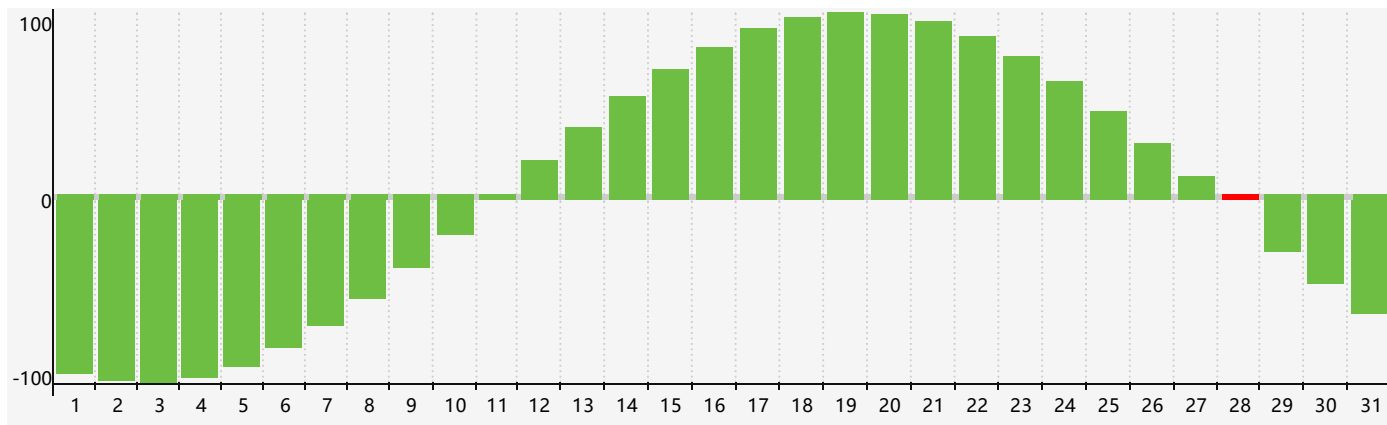

智力節律曲线图 - 2018年12月

情感節律曲线图 - 2018年12月

身體節律曲线图 - 2018年12月

公曆2018年十二月 農曆戊戌年 [狗年]

星期日	星期一	星期二	星期三	星期四	星期五	星期六
十八 25 智力臨界日	十九 26	二十 27	廿一 28	廿二 29	廿三 30	廿四 1
廿五 2	廿六 3	廿七 4 情感臨界日	廿八 5 身體臨界日	廿九 6	大雪 初一 7	初二 8
初三 9	初四 10	初五 11	初六 12	初七 13	初八 14	初九 15
初十 16	十一 17	十二 18	十三 19	十四 20	十五 21	冬至 十六 22
十七 23	十八 24	十九 25	二十 26	廿一 27	廿二 28 智力臨界日 身體 臨界日	廿三 29
廿四 30	廿五 31	廿六 1 情感臨界日	廿七 2	廿八 3	廿九 4	小寒 三十 5