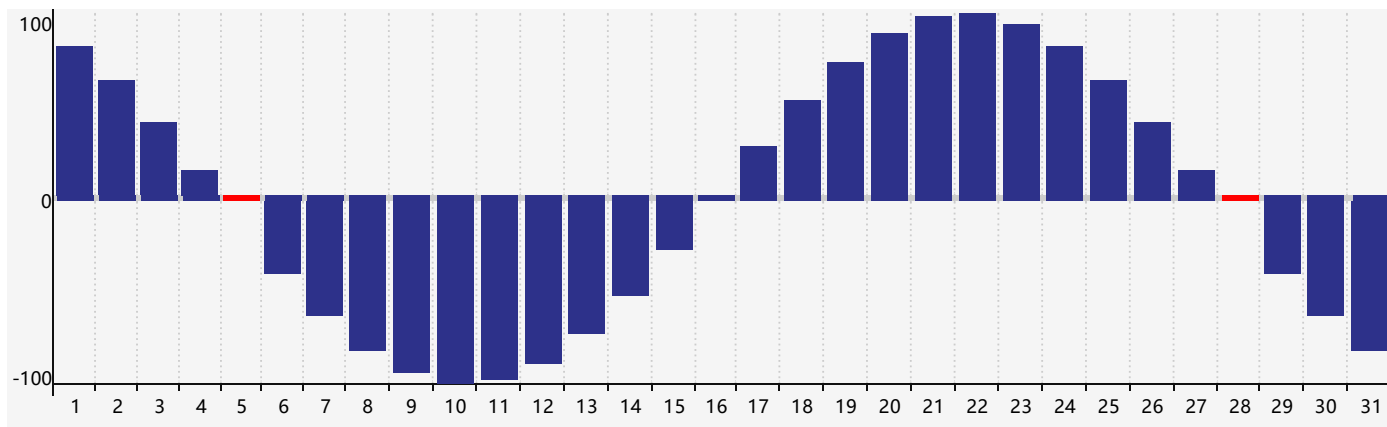

智力節律曲线图 - 2018年12月

情感節律曲线图 - 2018年12月

身體節律曲线图 - 2018年12月

公曆2018年十二月 農曆戊戌年 [狗年]

星期日	星期一	星期二	星期三	星期四	星期五	星期六
十八 25 智力臨界日	十九 26	二十 27	廿一 28	廿二 29	廿三 30	廿四 1
廿五 2	廿六 3	廿七 4 情感臨界日	廿八 5 身體臨界日	廿九 6	大雪 初一 7	初二 8
初三 9	初四 10	初五 11	初六 12	初七 13	初八 14	初九 15
初十 16	十一 17	十二 18	十三 19	十四 20	十五 21	冬至 十六 22
十七 23	十八 24	十九 25	二十 26	廿一 27	廿二 28 智力臨界日 身體 臨界日	廿三 29
廿四 30	廿五 31	廿六 1 情感臨界日	廿七 2	廿八 3	廿九 4	小寒 三十 5