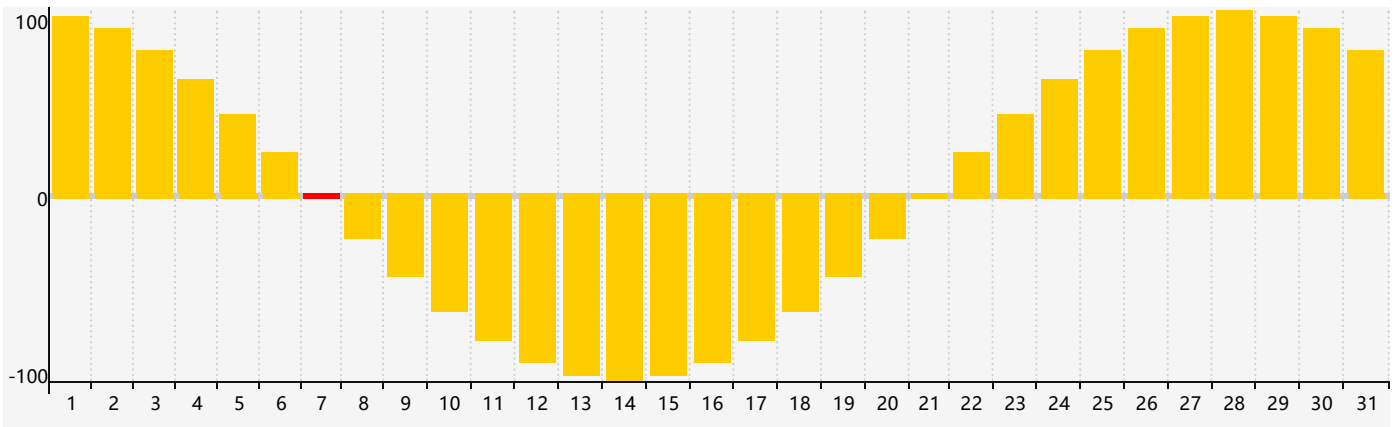

### 智力節律曲线图 - 2018年12月

### 情感節律曲线图 - 2018年12月

### 身體節律曲线图 - 2018年12月

公曆2018年十二月 農曆戊戌年 [狗年]

星期日	星期一	星期二	星期三	星期四	星期五	星期六
十八 25	十九 26	二十 27	廿一 28	廿二 29 身體臨界日	廿三 30	廿四 1
廿五 2	廿六 3	廿七 4	廿八 5	廿九 6	大雪 初一 7 情感臨界日	初二 8
初三 9	初四 10	初五 11	初六 12	初七 13	初八 14	初九 15
初十 16	十一 17	十二 18	十三 19	十四 20 智力臨界日	十五 21	冬至 十六 22 身體臨界日
十七 23	十八 24	十九 25	二十 26	廿一 27	廿二 28	廿三 29
廿四 30	廿五 31	廿六 1	廿七 2	廿八 3	廿九 4 情感臨界日	小寒 三十 5