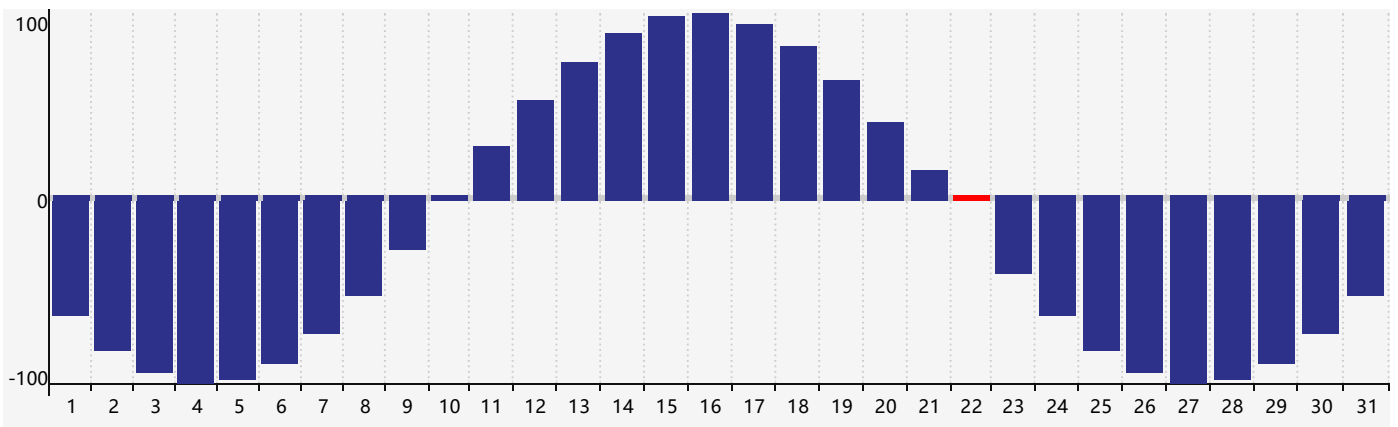

### 智力節律曲线图 - 2018年12月

### 情感節律曲线图 - 2018年12月

### 身體節律曲线图 - 2018年12月

公曆2018年十二月 農曆戊戌年 [狗年]

星期日	星期一	星期二	星期三	星期四	星期五	星期六
十八 25	十九 26	二十 27	廿一 28	廿二 29 身體臨界日	廿三 30	廿四 1
廿五 2	廿六 3	廿七 4	廿八 5	廿九 6	大雪 初一 7 情感臨界日	初二 8
初三 9	初四 10	初五 11	初六 12	初七 13	初八 14	初九 15
初十 16	十一 17	十二 18	十三 19	十四 20 智力臨界日	十五 21	冬至 十六 22 身體臨界日
十七 23	十八 24	十九 25	二十 26	廿一 27	廿二 28	廿三 29
廿四 30	廿五 31	廿六 1	廿七 2	廿八 3	廿九 4 情感臨界日	小寒 三十 5