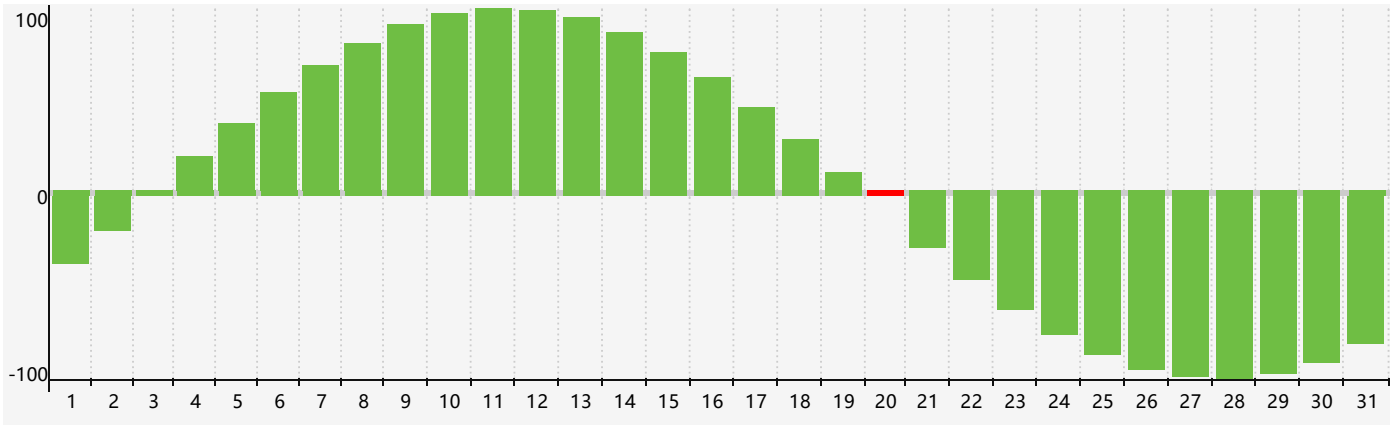

### 智力節律曲线图 - 2018年12月

### 情感節律曲线图 - 2018年12月

### 身體節律曲线图 - 2018年12月

公曆2018年十二月 農曆戊戌年 [狗年]

星期日	星期一	星期二	星期三	星期四	星期五	星期六
十八 25	十九 26	二十 27	廿一 28	廿二 29 身體臨界日	廿三 30	廿四 1
廿五 2	廿六 3	廿七 4	廿八 5	廿九 6	大雪 初一 7 情感臨界日	初二 8
初三 9	初四 10	初五 11	初六 12	初七 13	初八 14	初九 15
初十 16	十一 17	十二 18	十三 19	十四 20 智力臨界日	十五 21	冬至 十六 22 身體臨界日
十七 23	十八 24	十九 25	二十 26	廿一 27	廿二 28	廿三 29
廿四 30	廿五 31	廿六 1	廿七 2	廿八 3	廿九 4 情感臨界日	小寒 三十 5