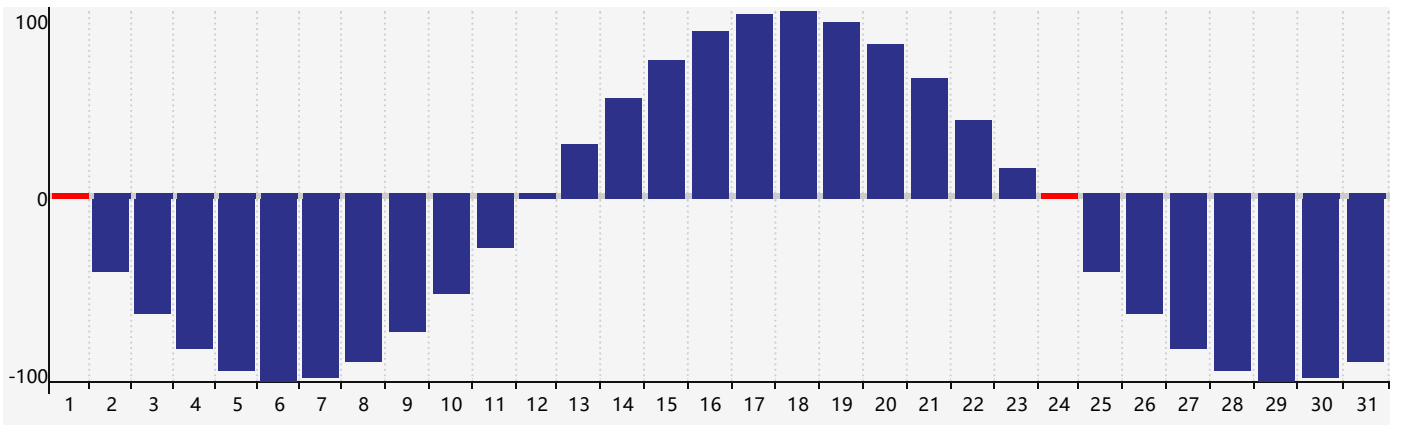

智力節律曲线图 - 2018年12月

情感節律曲线图 - 2018年12月

身體節律曲线图 - 2018年12月

公曆2018年十二月 農曆戊戌年 [狗年]

星期日	星期一	星期二	星期三	星期四	星期五	星期六
十八 25	十九 26	二十 27	廿一 28	廿二 29	廿三 30	廿四 1 身體臨界日
廿五 2	廿六 3	廿七 4	廿八 5	廿九 6	大雪 初一 7	初二 8
初三 9	初四 10	初五 11	初六 12	初七 13	初八 14	初九 15
初十 16	十一 17	十二 18	十三 19	十四 20	十五 21	冬至 十六 22 情感臨界日
十七 23	十八 24 身體臨界日	十九 25	二十 26 智力臨界日	廿一 27	廿二 28	廿三 29
廿四 30	廿五 31	廿六 1	廿七 2	廿八 3	廿九 4	小寒 三十 5