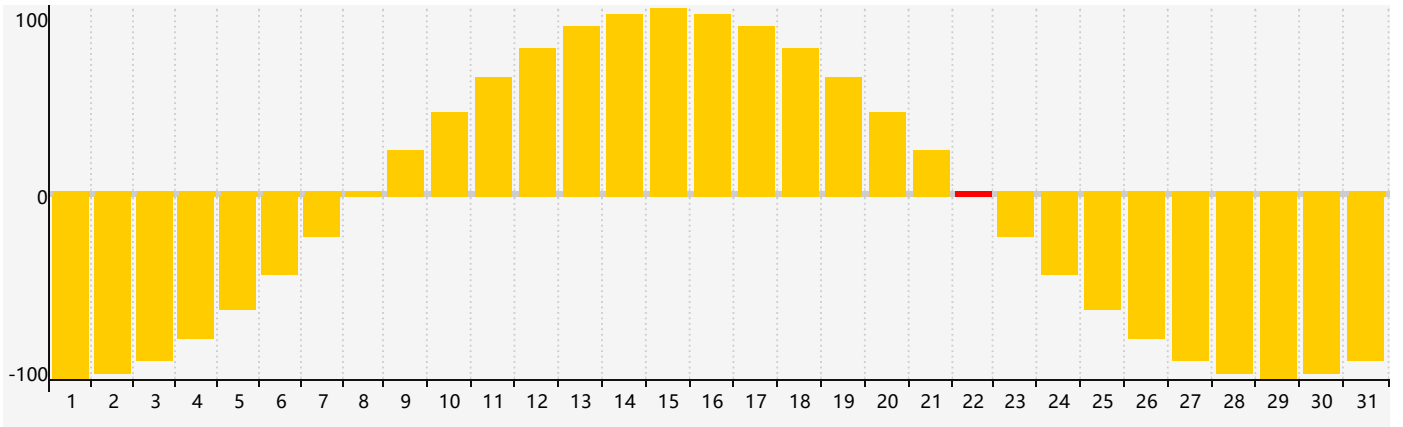

智力節律曲线图 - 2018年12月

情感節律曲线图 - 2018年12月

身體節律曲线图 - 2018年12月

公曆2018年十二月 農曆戊戌年 [狗年]

星期日	星期一	星期二	星期三	星期四	星期五	星期六
十八 25	十九 26	二十 27	廿一 28	廿二 29	廿三 30	廿四 1 身體臨界日
廿五 2	廿六 3	廿七 4	廿八 5	廿九 6	大雪 初一 7	初二 8
初三 9	初四 10	初五 11	初六 12	初七 13	初八 14	初九 15
初十 16	十一 17	十二 18	十三 19	十四 20	十五 21	冬至 十六 22 情感臨界日
十七 23	十八 24 身體臨界日	十九 25	二十 26 智力臨界日	廿一 27	廿二 28	廿三 29
廿四 30	廿五 31	廿六 1	廿七 2	廿八 3	廿九 4	小寒 三十 5