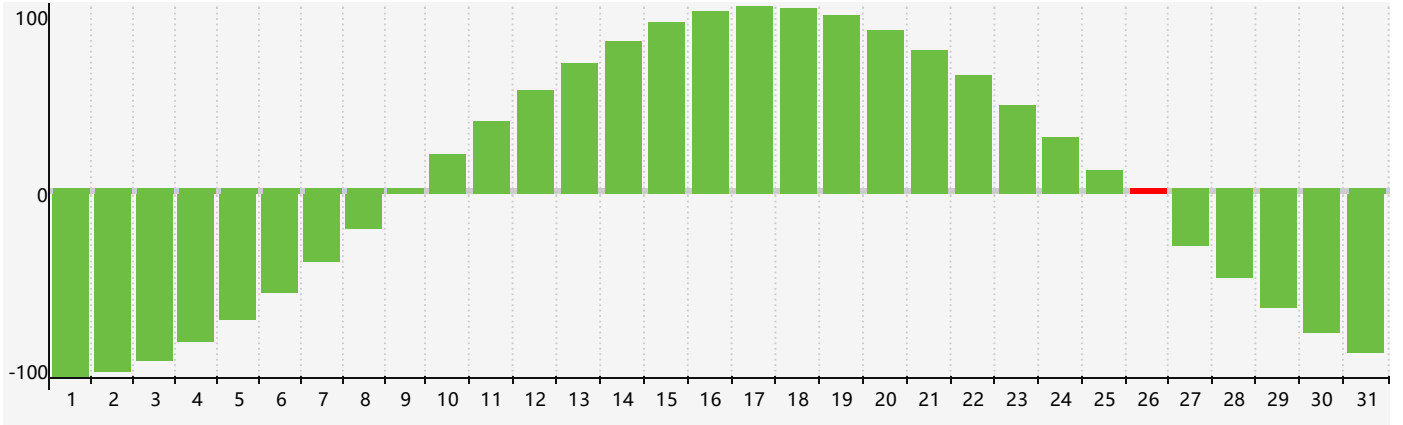

智力節律曲线图 - 2018年12月

情感節律曲线图 - 2018年12月

身體節律曲线图 - 2018年12月

公曆2018年十二月 農曆戊戌年 [狗年]

星期日	星期一	星期二	星期三	星期四	星期五	星期六
十八 25	十九 26	二十 27	廿一 28	廿二 29	廿三 30	廿四 1 身體臨界日
廿五 2	廿六 3	廿七 4	廿八 5	廿九 6	大雪 初一 7	初二 8
初三 9	初四 10	初五 11	初六 12	初七 13	初八 14	初九 15
初十 16	十一 17	十二 18	十三 19	十四 20	十五 21	冬至 十六 22 情感臨界日
十七 23	十八 24 身體臨界日	十九 25	二十 26 智力臨界日	廿一 27	廿二 28	廿三 29
廿四 30	廿五 31	廿六 1	廿七 2	廿八 3	廿九 4	小寒 三十 5