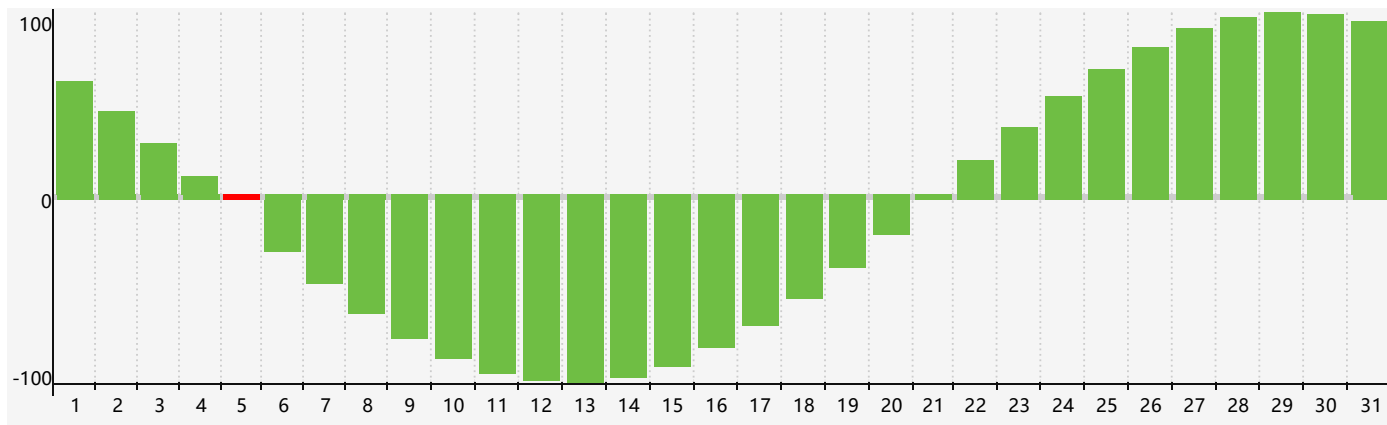

智力節律曲线图 - 2018年12月

情感節律曲线图 - 2018年12月

身體節律曲线图 - 2018年12月

公曆2018年十二月 農曆戊戌年 [狗年]

星期日	星期一	星期二	星期三	星期四	星期五	星期六
十八 25 身體臨界日 	十九 26 	二十 27 	廿一 28 	廿二 29 	廿三 30 	廿四 1
廿五 2 	廿六 3 	廿七 4 	廿八 5 智力臨界日 	廿九 6 	大雪 初一 7 	初二 8
初三 9 	初四 10 	初五 11 	初六 12 	初七 13 情感臨界日 	初八 14 	初九 15
初十 16 	十一 17 	十二 18 身體臨界日 	十三 19 	十四 20 	十五 21 	冬至 十六 22
十七 23 	十八 24 	十九 25 	二十 26 	廿一 27 	廿二 28 	廿三 29
廿四 30 	廿五 31 	廿六 1 	廿七 2 	廿八 3 	廿九 4 	小寒 三十 5