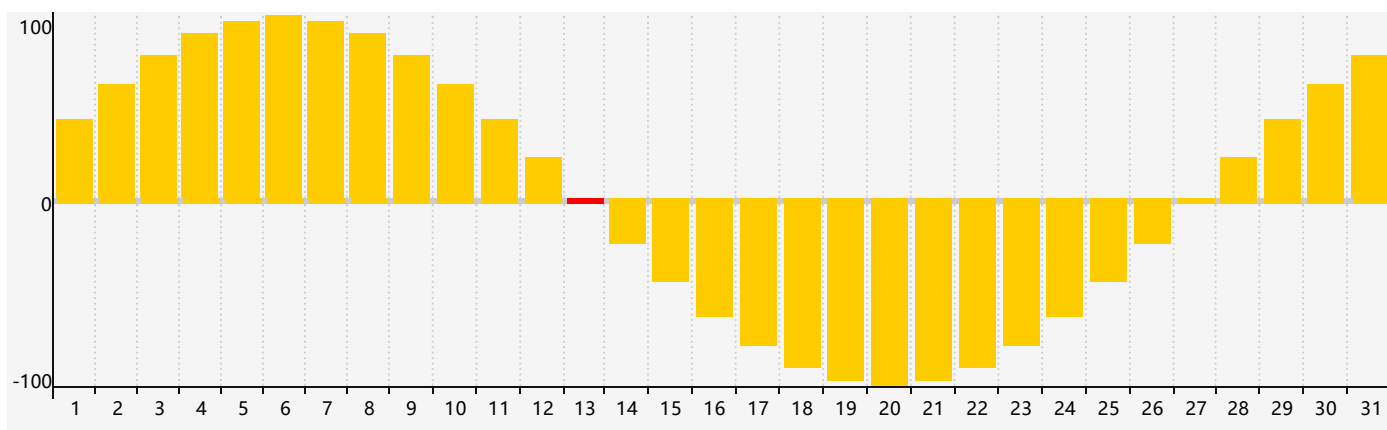

智力節律曲线图 - 2018年12月

情感節律曲线图 - 2018年12月

身體節律曲线图 - 2018年12月

公曆2018年十二月 農曆戊戌年 [狗年]

星期日	星期一	星期二	星期三	星期四	星期五	星期六
十八 25 身體臨界日 	十九 26 	二十 27 	廿一 28 	廿二 29 	廿三 30 	廿四 1
廿五 2 	廿六 3 	廿七 4 	廿八 5 智力臨界日 	廿九 6 	大雪 初一 7 	初二 8
初三 9 	初四 10 	初五 11 	初六 12 	初七 13 情感臨界日 	初八 14 	初九 15
初十 16 	十一 17 	十二 18 身體臨界日 	十三 19 	十四 20 	十五 21 	冬至 十六 22
十七 23 	十八 24 	十九 25 	二十 26 	廿一 27 	廿二 28 	廿三 29
廿四 30 	廿五 31 	廿六 1 	廿七 2 	廿八 3 	廿九 4 	小寒 三十 5