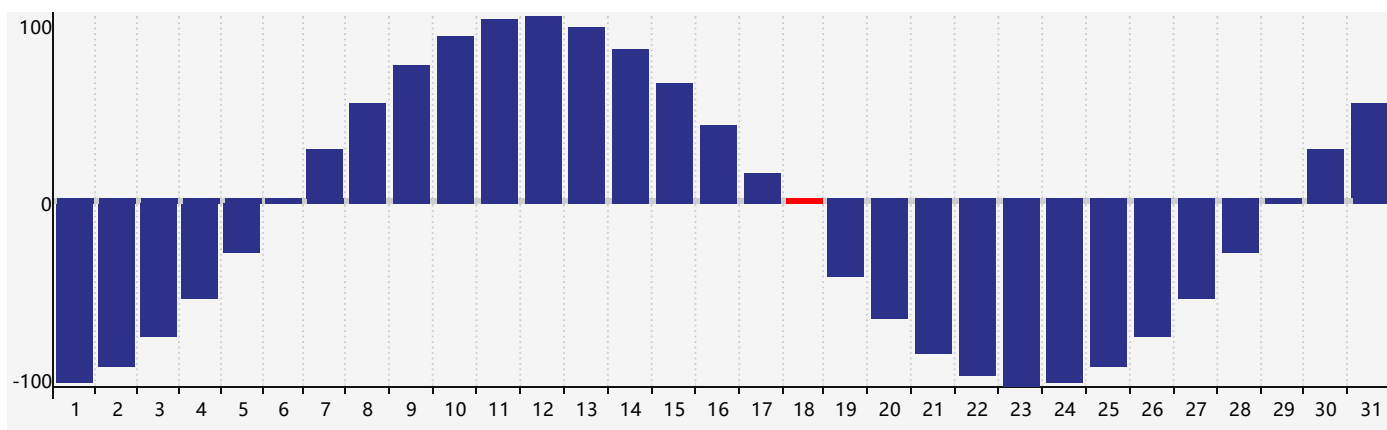

智力節律曲线图 - 2018年12月

情感節律曲线图 - 2018年12月

身體節律曲线图 - 2018年12月

公曆2018年十二月 農曆戊戌年 [狗年]

星期日	星期一	星期二	星期三	星期四	星期五	星期六
十八 25 身體臨界日 	十九 26 	二十 27 	廿一 28 	廿二 29 	廿三 30 	廿四 1
廿五 2 	廿六 3 	廿七 4 	廿八 5 智力臨界日 	廿九 6 	大雪 初一 7 	初二 8
初三 9 	初四 10 	初五 11 	初六 12 	初七 13 情感臨界日 	初八 14 	初九 15
初十 16 	十一 17 	十二 18 身體臨界日 	十三 19 	十四 20 	十五 21 	冬至 十六 22
十七 23 	十八 24 	十九 25 	二十 26 	廿一 27 	廿二 28 	廿三 29
廿四 30 	廿五 31 	廿六 1 	廿七 2 	廿八 3 	廿九 4 	小寒 三十 5