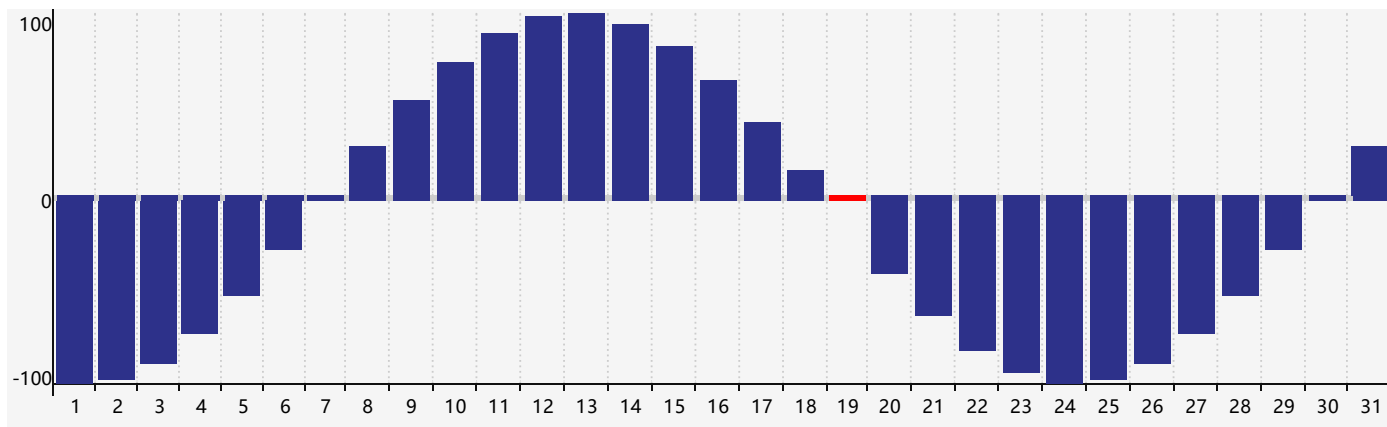

智力節律曲线图 - 2018年12月

情感節律曲线图 - 2018年12月

身體節律曲线图 - 2018年12月

公曆2018年十二月 農曆戊戌年 [狗年]

星期日	星期一	星期二	星期三	星期四	星期五	星期六
十八 25 	十九 26 身體臨界日 	二十 27 	廿一 28 	廿二 29 情感臨界日 	廿三 30 	廿四 1
廿五 2 	廿六 3 	廿七 4 	廿八 5 	廿九 6 	大雪 初一 7 	初二 8
初三 9 	初四 10 	初五 11 	初六 12 	初七 13 	初八 14 	初九 15
初十 16 	十一 17 	十二 18 	十三 19 身體臨界日 	十四 20 	十五 21 	冬至 十六 22
十七 23 	十八 24 	十九 25 	二十 26 	廿一 27 智力臨界日 情感臨界日 	廿二 28 	廿三 29
廿四 30 	廿五 31 	廿六 1 	廿七 2 	廿八 3 	廿九 4 	小寒 三十 5