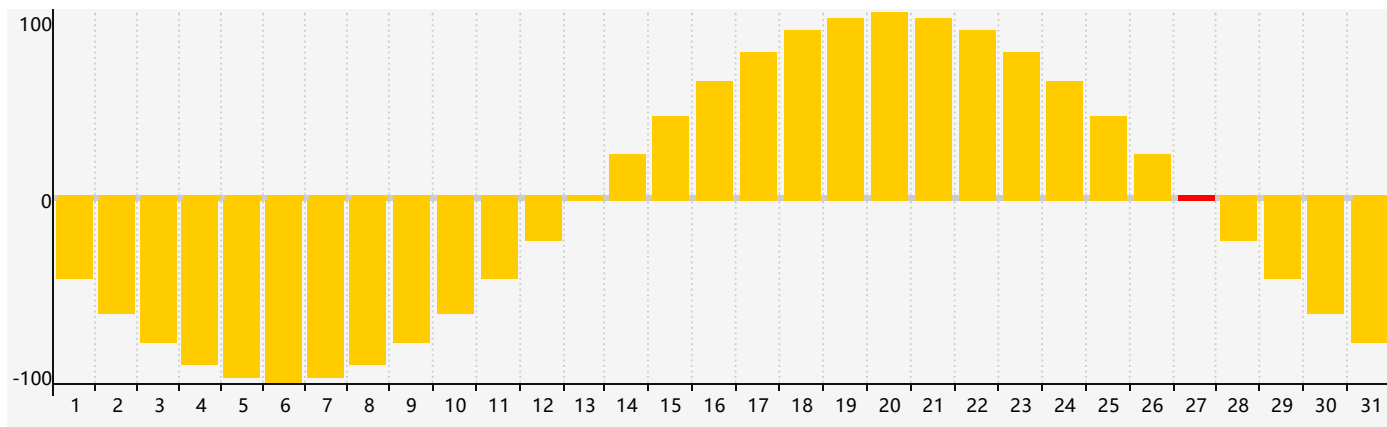

智力節律曲线图 - 2018年12月

情感節律曲线图 - 2018年12月

身體節律曲线图 - 2018年12月

公曆2018年十二月 農曆戊戌年 [狗年]

星期日	星期一	星期二	星期三	星期四	星期五	星期六
十八 25 	十九 26 身體臨界日 	二十 27 	廿一 28 	廿二 29 情感臨界日 	廿三 30 	廿四 1
廿五 2 	廿六 3 	廿七 4 	廿八 5 	廿九 6 	大雪 初一 7 	初二 8
初三 9 	初四 10 	初五 11 	初六 12 	初七 13 	初八 14 	初九 15
初十 16 	十一 17 	十二 18 	十三 19 身體臨界日 	十四 20 	十五 21 	冬至 十六 22
十七 23 	十八 24 	十九 25 	二十 26 	廿一 27 智力臨界日 情感臨界日 	廿二 28 	廿三 29
廿四 30 	廿五 31 	廿六 1 	廿七 2 	廿八 3 	廿九 4 	小寒 三十 5