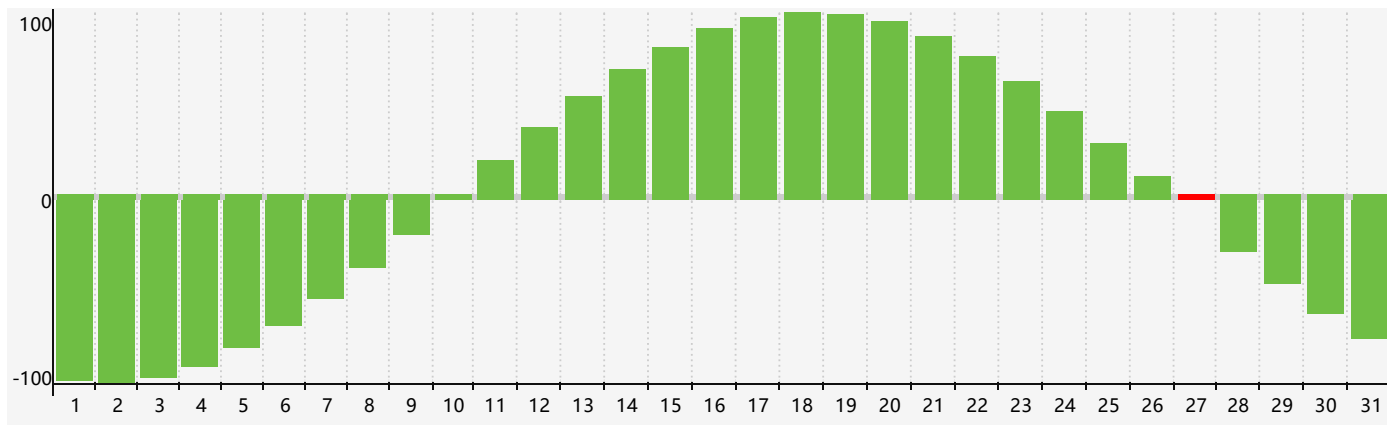

智力節律曲线图 - 2018年12月

情感節律曲线图 - 2018年12月

身體節律曲线图 - 2018年12月

公曆2018年十二月 農曆戊戌年 [狗年]

星期日	星期一	星期二	星期三	星期四	星期五	星期六
十八 25 	十九 26 身體臨界日 	二十 27 	廿一 28 	廿二 29 情感臨界日 	廿三 30 	廿四 1
廿五 2 	廿六 3 	廿七 4 	廿八 5 	廿九 6 	大雪 初一 7 	初二 8
初三 9 	初四 10 	初五 11 	初六 12 	初七 13 	初八 14 	初九 15
初十 16 	十一 17 	十二 18 	十三 19 身體臨界日 	十四 20 	十五 21 	冬至 十六 22
十七 23 	十八 24 	十九 25 	二十 26 	廿一 27 智力臨界日 情感臨界日 	廿二 28 	廿三 29
廿四 30 	廿五 31 	廿六 1 	廿七 2 	廿八 3 	廿九 4 	小寒 三十 5