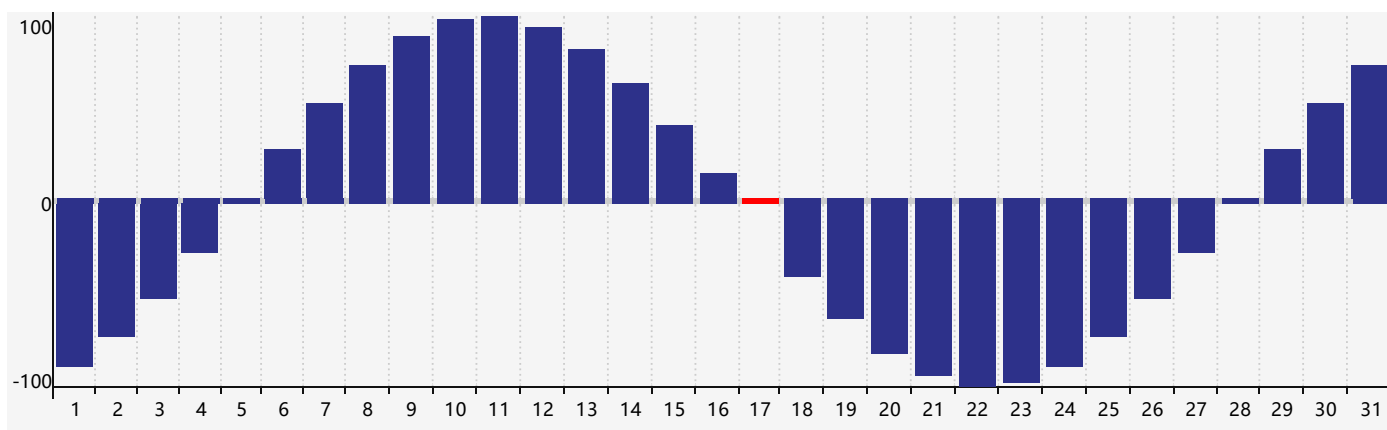

智力節律曲线图 - 2018年12月

情感節律曲线图 - 2018年12月

身體節律曲线图 - 2018年12月

公曆2018年十二月 農曆戊戌年 [狗年]

星期日	星期一	星期二	星期三	星期四	星期五	星期六
十八 25	十九 26	二十 27	廿一 28	廿二 29	廿三 30 智力臨界日	廿四 1
廿五 2	廿六 3	廿七 4	廿八 5	廿九 6	大雪 初一 7	初二 8
初三 9	初四 10	初五 11	初六 12	初七 13	初八 14 情感臨界日	初九 15
初十 16	十一 17 身體臨界日	十二 18	十三 19	十四 20	十五 21	冬至 十六 22
十七 23	十八 24	十九 25	二十 26	廿一 27	廿二 28	廿三 29
廿四 30	廿五 31	廿六 1	廿七 2 智力臨界日	廿八 3	廿九 4	小寒 三十 5