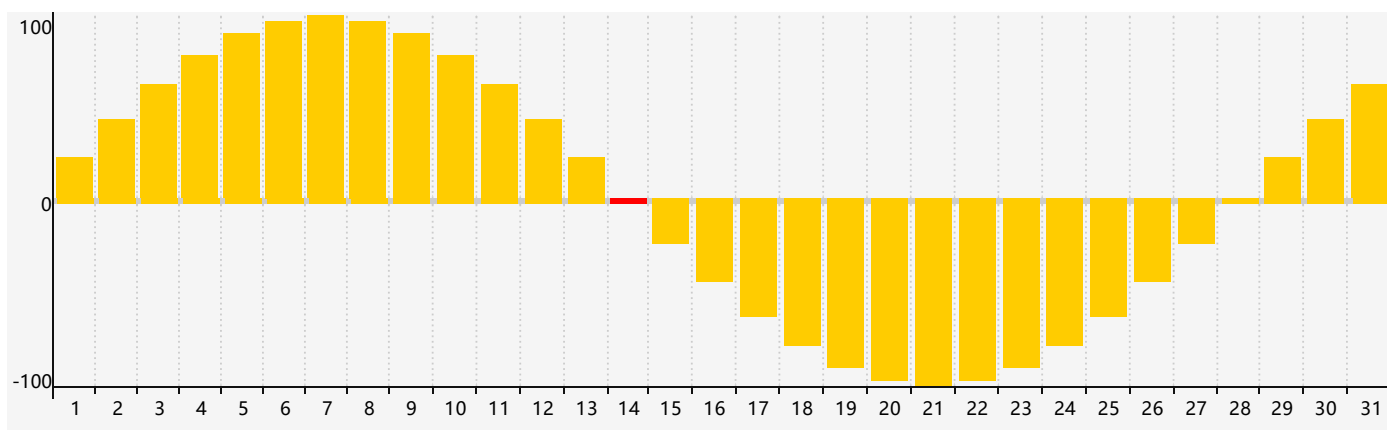

智力節律曲线图 - 2018年12月

情感節律曲线图 - 2018年12月

身體節律曲线图 - 2018年12月

公曆2018年十二月 農曆戊戌年 [狗年]

星期日	星期一	星期二	星期三	星期四	星期五	星期六
十八 25	十九 26	二十 27	廿一 28	廿二 29	廿三 30 智力臨界日	廿四 1
廿五 2	廿六 3	廿七 4	廿八 5	廿九 6	大雪 初一 7	初二 8
初三 9	初四 10	初五 11	初六 12	初七 13	初八 14 情感臨界日	初九 15
初十 16	十一 17 身體臨界日	十二 18	十三 19	十四 20	十五 21	冬至 十六 22
十七 23	十八 24	十九 25	二十 26	廿一 27	廿二 28	廿三 29
廿四 30	廿五 31	廿六 1	廿七 2 智力臨界日	廿八 3	廿九 4	小寒 三十 5