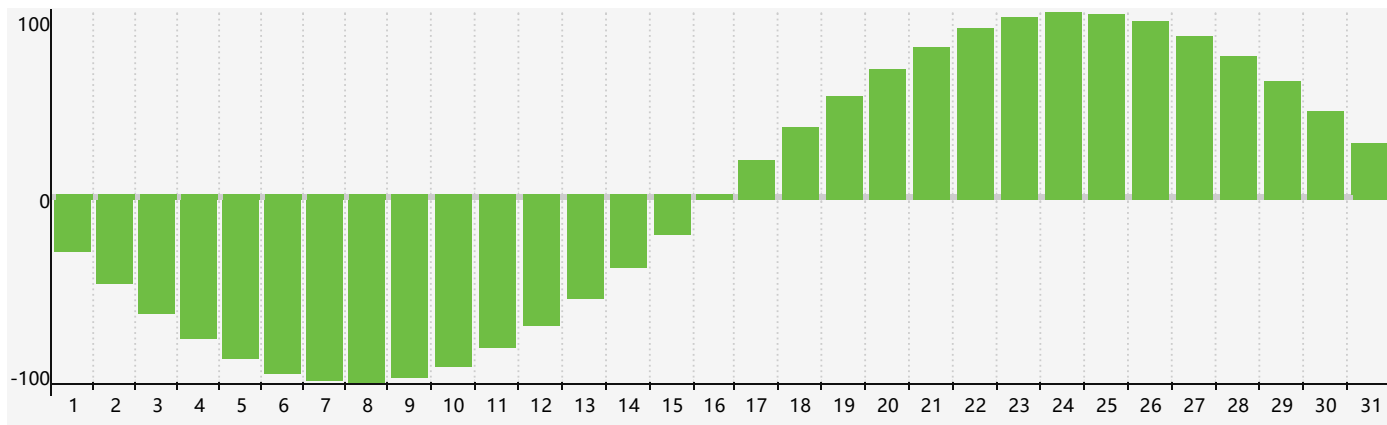

智力節律曲线图 - 2018年12月

情感節律曲线图 - 2018年12月

身體節律曲线图 - 2018年12月

公曆2018年十二月 農曆戊戌年 [狗年]

星期日	星期一	星期二	星期三	星期四	星期五	星期六
十八 25	十九 26	二十 27	廿一 28	廿二 29	廿三 30 智力臨界日	廿四 1
廿五 2	廿六 3	廿七 4	廿八 5	廿九 6	大雪 初一 7	初二 8
初三 9	初四 10	初五 11	初六 12	初七 13	初八 14 情感臨界日	初九 15
初十 16	十一 17 身體臨界日	十二 18	十三 19	十四 20	十五 21	冬至 十六 22
十七 23	十八 24	十九 25	二十 26	廿一 27	廿二 28	廿三 29
廿四 30	廿五 31	廿六 1	廿七 2 智力臨界日	廿八 3	廿九 4	小寒 三十 5