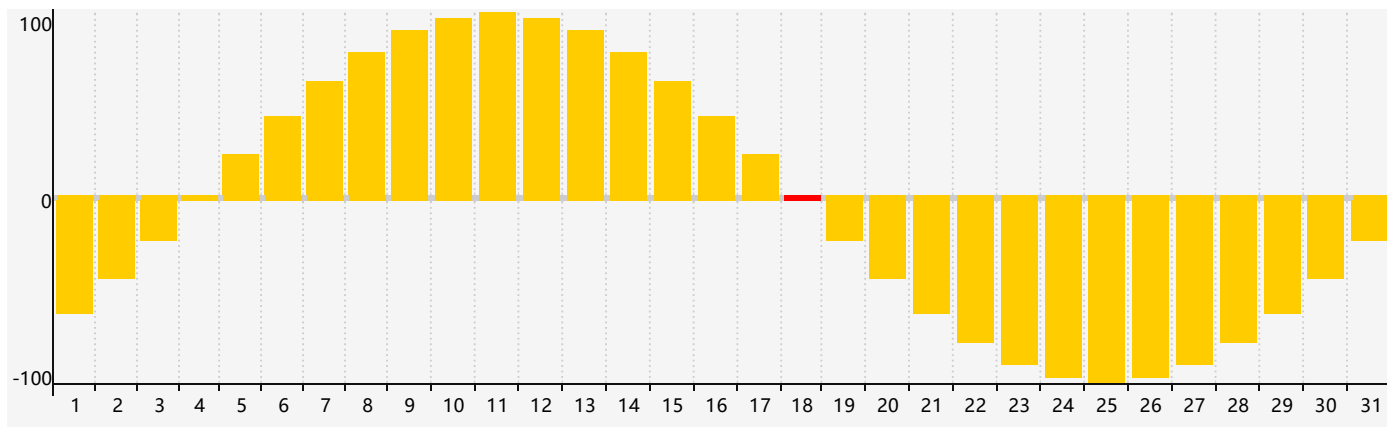

智力節律曲线图 - 2018年12月

情感節律曲线图 - 2018年12月

身體節律曲线图 - 2018年12月

公曆2018年十二月 農曆戊戌年 [狗年]

星期日	星期一	星期二	星期三	星期四	星期五	星期六
十八 25	十九 26 智力臨界日	二十 27 身體臨界日	廿一 28	廿二 29	廿三 30	廿四 1
廿五 2	廿六 3	廿七 4	廿八 5	廿九 6	大雪 初一 7	初二 8
初三 9	初四 10	初五 11	初六 12	初七 13	初八 14	初九 15
初十 16	十一 17	十二 18 情感臨界日	十三 19	十四 20 身體臨界日	十五 21	冬至 十六 22
十七 23	十八 24	十九 25	二十 26	廿一 27	廿二 28	廿三 29 智力臨界日
廿四 30	廿五 31	廿六 1	廿七 2	廿八 3	廿九 4	小寒 三十 5