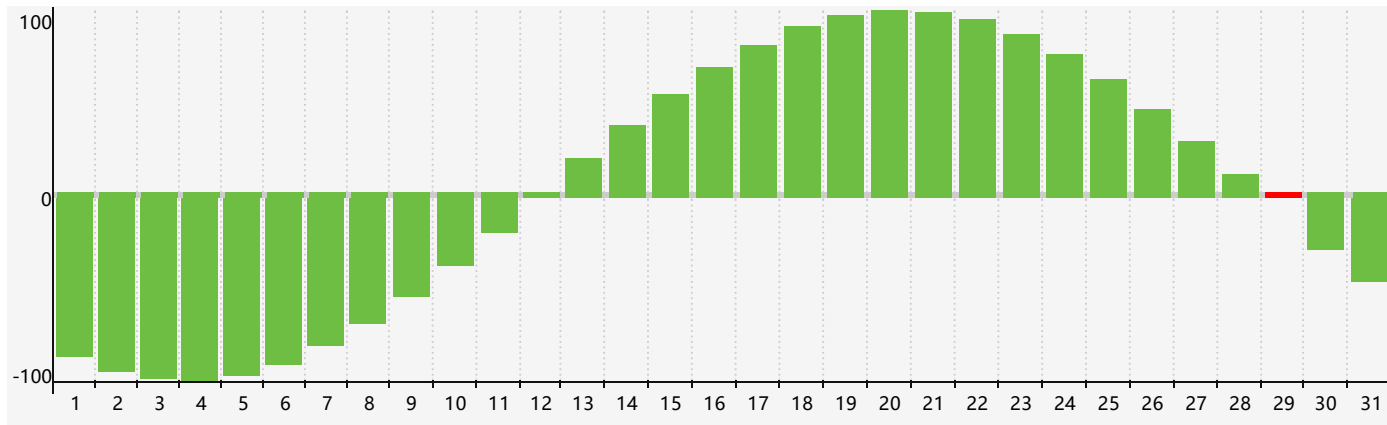

智力節律曲线图 - 2018年12月

情感節律曲线图 - 2018年12月

身體節律曲线图 - 2018年12月

公曆2018年十二月 農曆戊戌年 [狗年]

星期日	星期一	星期二	星期三	星期四	星期五	星期六
十八 25	十九 26 智力臨界日	二十 27 身體臨界日	廿一 28	廿二 29	廿三 30	廿四 1
廿五 2	廿六 3	廿七 4	廿八 5	廿九 6	大雪 初一 7	初二 8
初三 9	初四 10	初五 11	初六 12	初七 13	初八 14	初九 15
初十 16	十一 17	十二 18 情感臨界日	十三 19	十四 20 身體臨界日	十五 21	冬至 十六 22
十七 23	十八 24	十九 25	二十 26	廿一 27	廿二 28	廿三 29 智力臨界日
廿四 30	廿五 31	廿六 1	廿七 2	廿八 3	廿九 4	小寒 三十 5