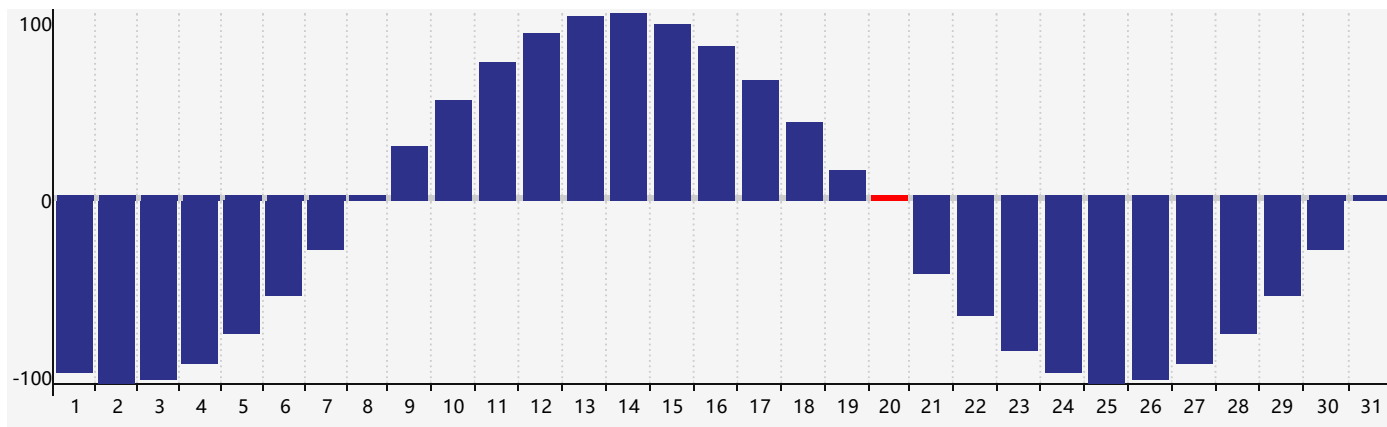

智力節律曲线图 - 2018年12月

情感節律曲线图 - 2018年12月

身體節律曲线图 - 2018年12月

公曆2018年十二月 農曆戊戌年 [狗年]

星期日	星期一	星期二	星期三	星期四	星期五	星期六
十八 25	十九 26 智力臨界日	二十 27 身體臨界日	廿一 28	廿二 29	廿三 30	廿四 1
廿五 2	廿六 3	廿七 4	廿八 5	廿九 6	大雪 初一 7	初二 8
初三 9	初四 10	初五 11	初六 12	初七 13	初八 14	初九 15
初十 16	十一 17	十二 18 情感臨界日	十三 19	十四 20 身體臨界日	十五 21	冬至 十六 22
十七 23	十八 24	十九 25	二十 26	廿一 27	廿二 28	廿三 29 智力臨界日
廿四 30	廿五 31	廿六 1	廿七 2	廿八 3	廿九 4	小寒 三十 5